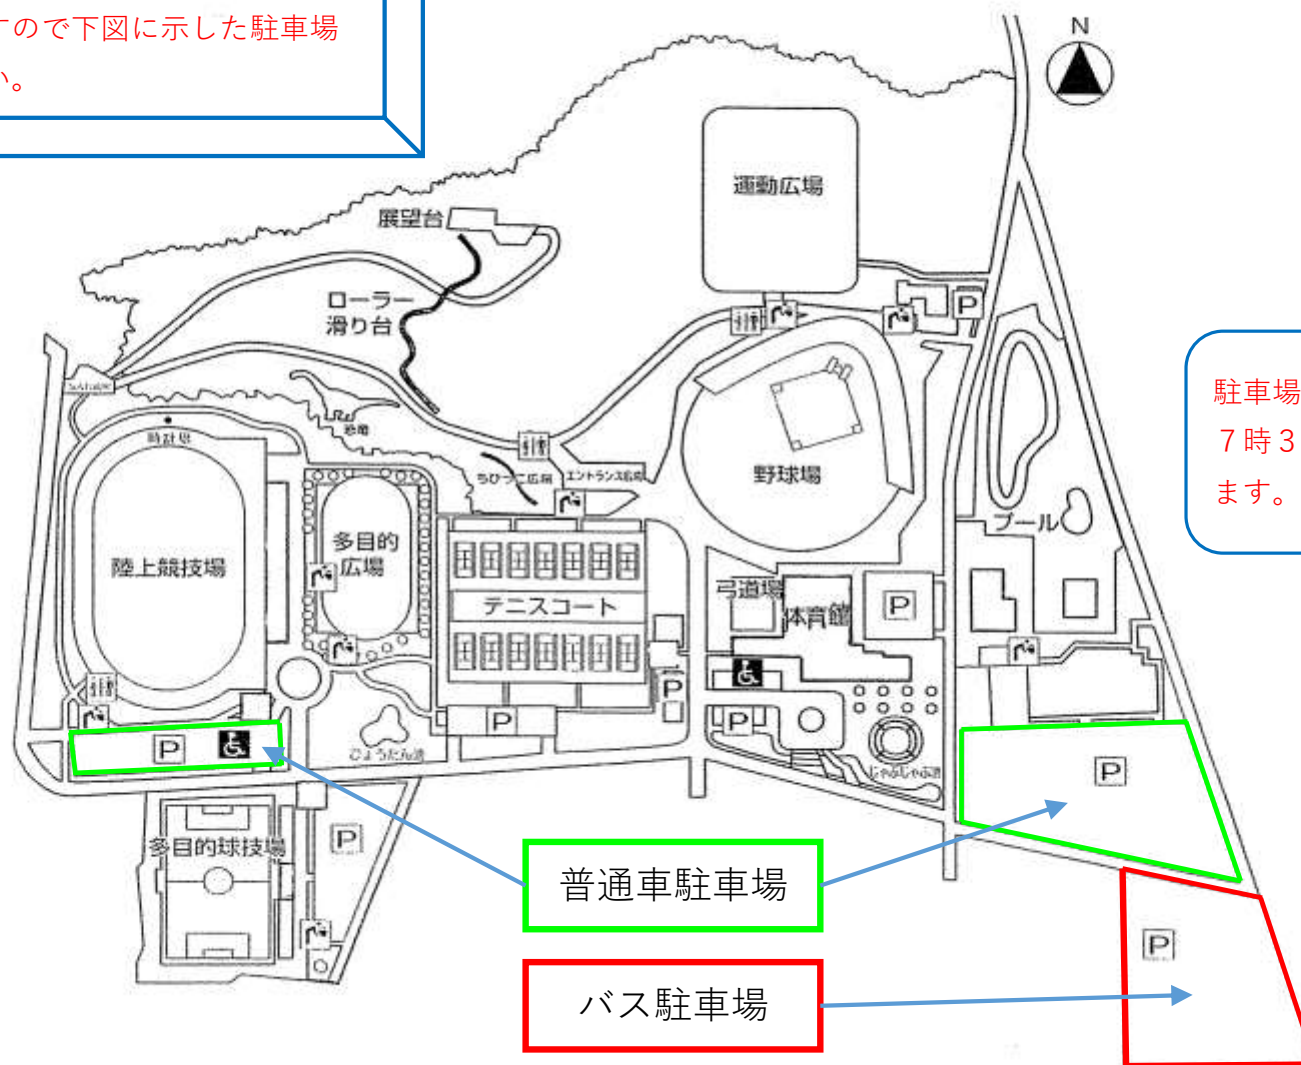

駐車場に限りがありますので、できるだけ  
乗り合わせ等でお越してください。なお、他  
団体も利用しますので下図に示した駐車場  
をご利用ください。

駐車場の開場時間は  
7時30分頃になり  
ます。