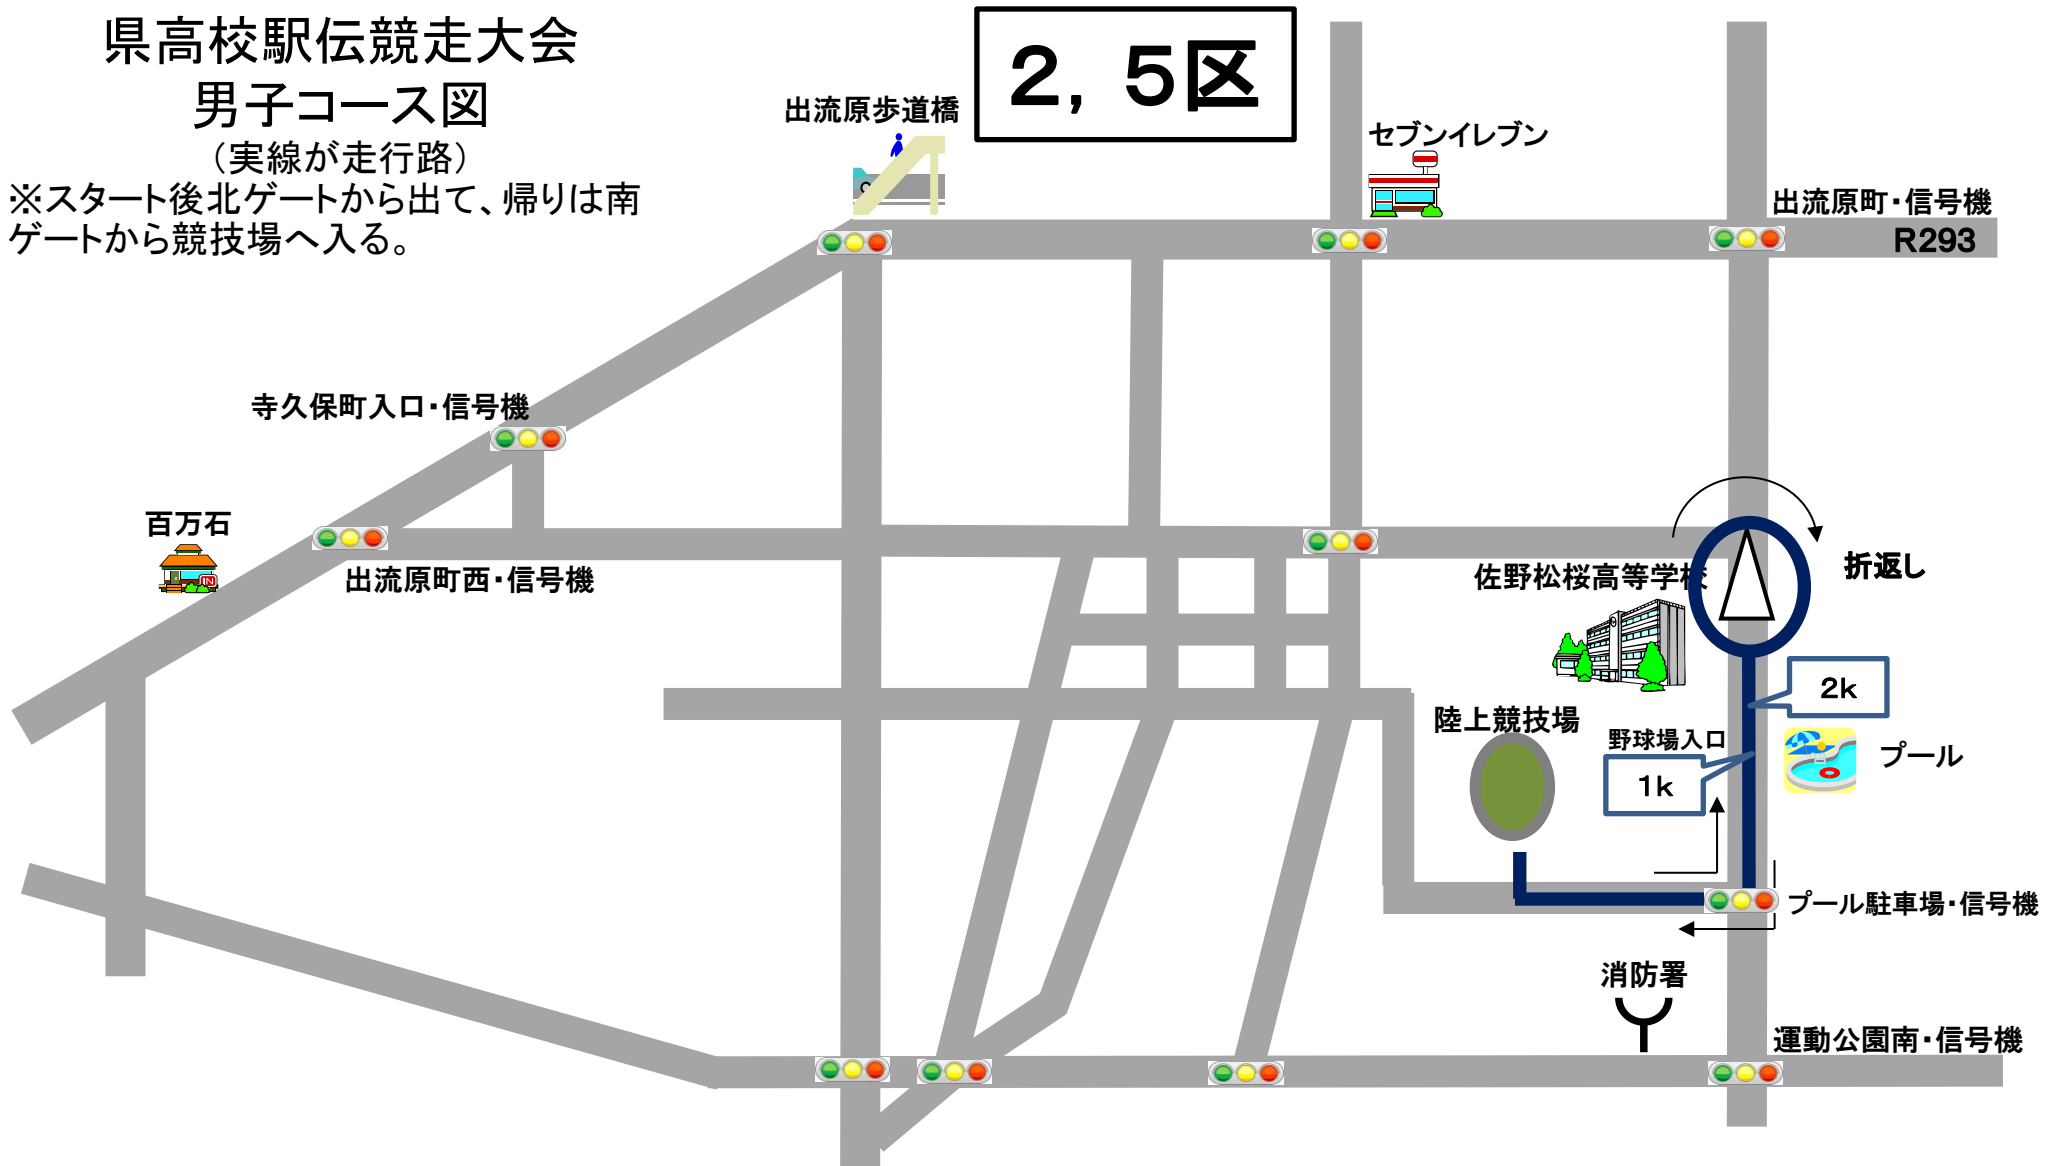

県高校駅伝競走大会 男子コース図

(実線が走行路)

※競技場内第2コーナー付近よりスタート
後、逆周し、北ゲートから出て、帰りは南
ゲートから競技場へ入る。

県高校駅伝競走大会 男子コース図

(実線が走行路)

※スタート後北ゲートから出て、帰りは南ゲートから競技場へ入る。

県高校駅伝競走大会 男子コース図

(実線が走行路)

※スタート後バック・ストレートの調整区間をそれぞれ折り返し、逆周しながら、北ゲートから出て、帰りは南ゲートから競技場へ

県高校駅伝競走大会 男子コース図

(実線が走行路)

※スタート後北ゲートから出て、帰りは南ゲートから競技場へ入る。