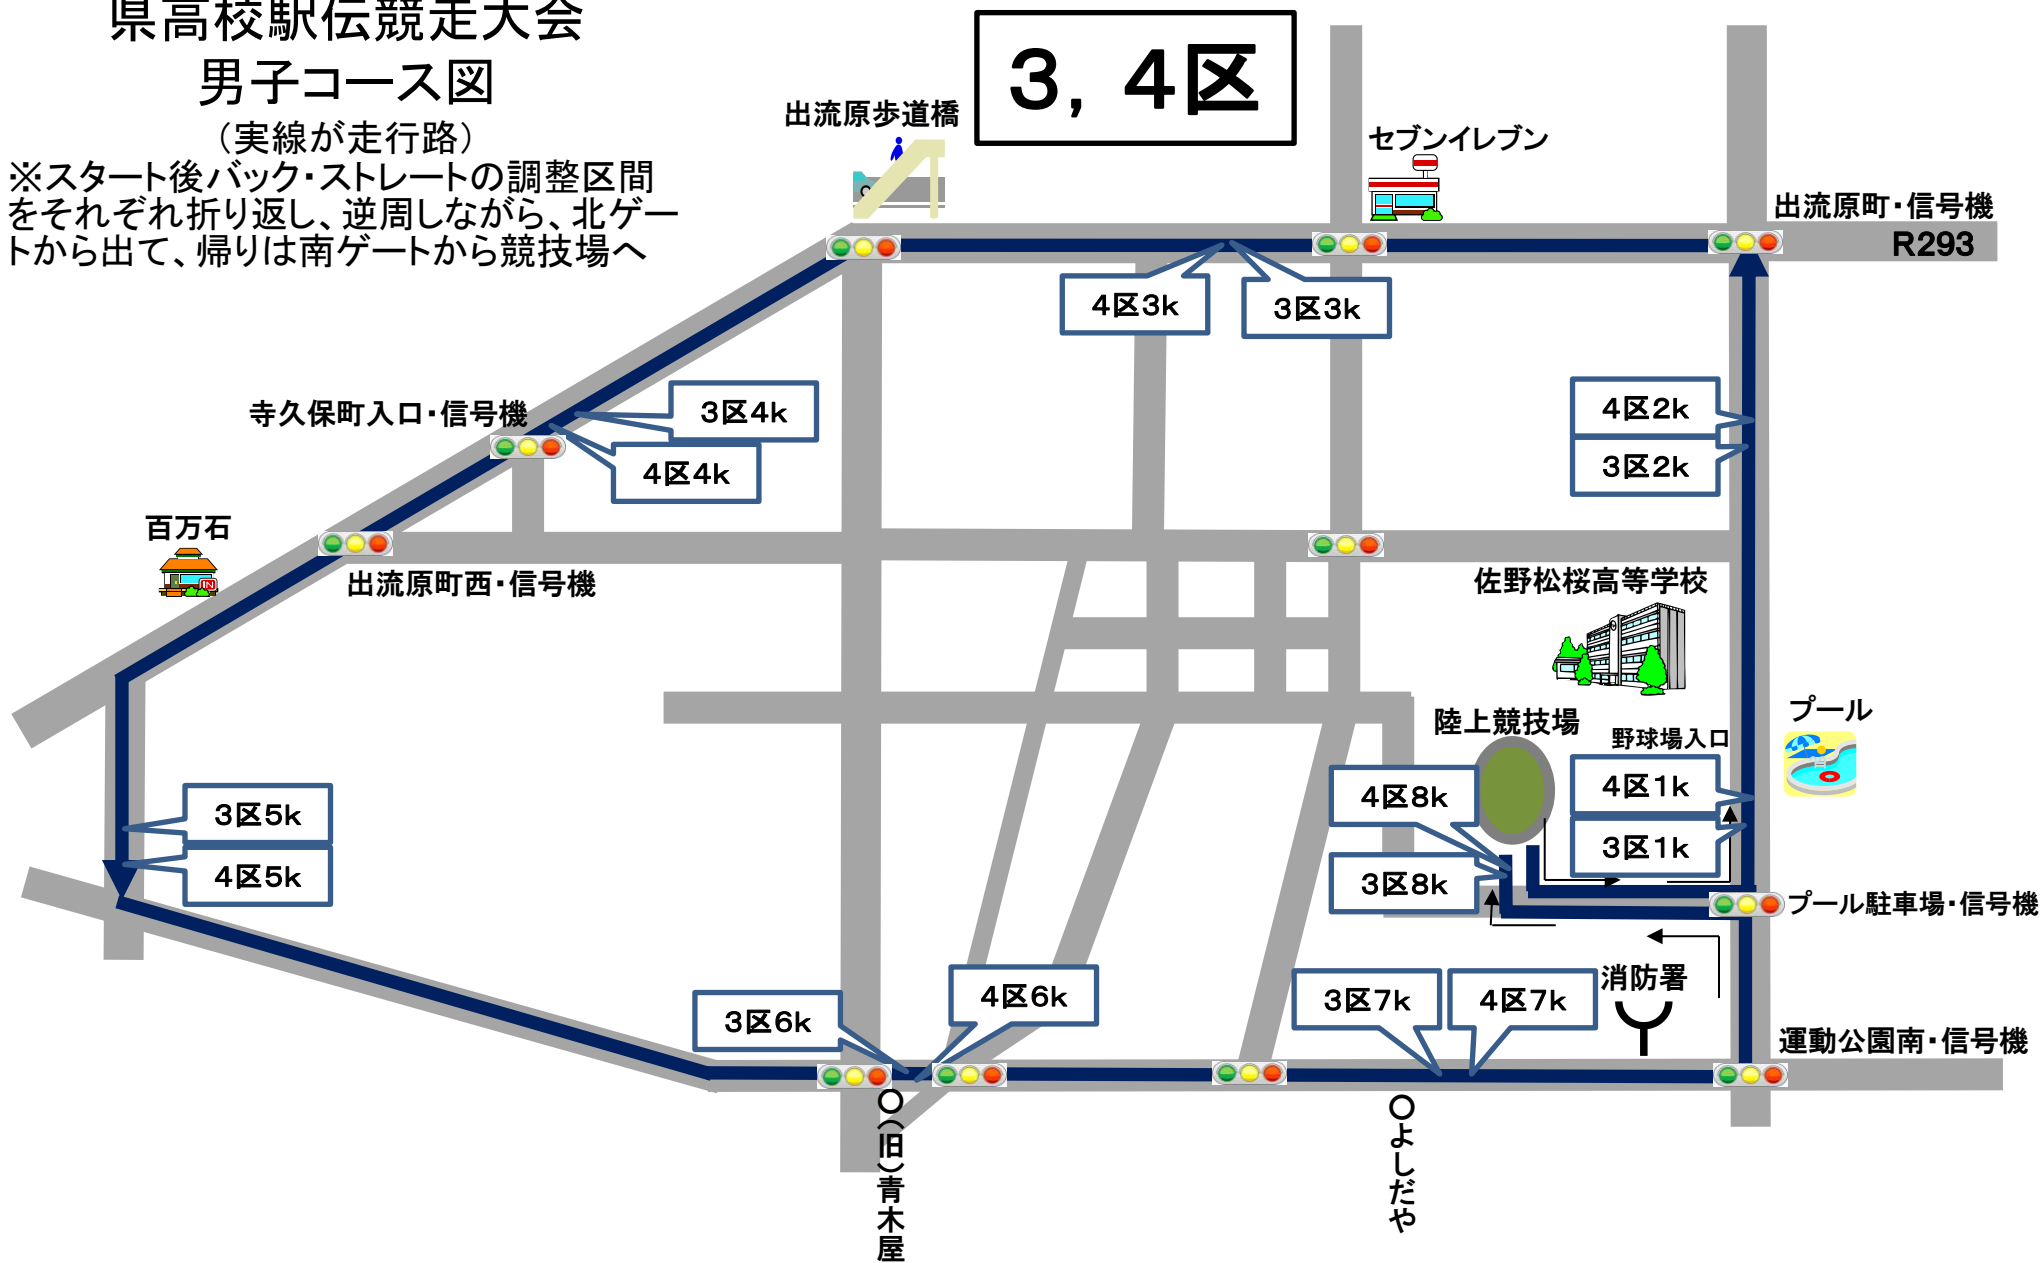

県高校駅伝競走大会 男子コース図

(実線が走行路)

※競技場内第2コーナー付近よりスタート
後、逆周し、北ゲートから出て、帰りは南
ゲートから競技場へ入る。

県高校駅伝競走大会 男子コース図

(実線が走行路)

※スタート後北ゲートから出て、帰りは南ゲートから競技場へ入る。

県高校駅伝競走大会 男子コース図

(実線が走行路)

※スタート後バック・ストレートの調整区間をそれぞれ折り返し、逆周しながら、北ゲートから出て、帰りは南ゲートから競技場へ

県高校駅伝競走大会 男子コース図

(実線が走行路)

※スタート後北ゲートから出て、帰りは南ゲートから競技場へ入る。