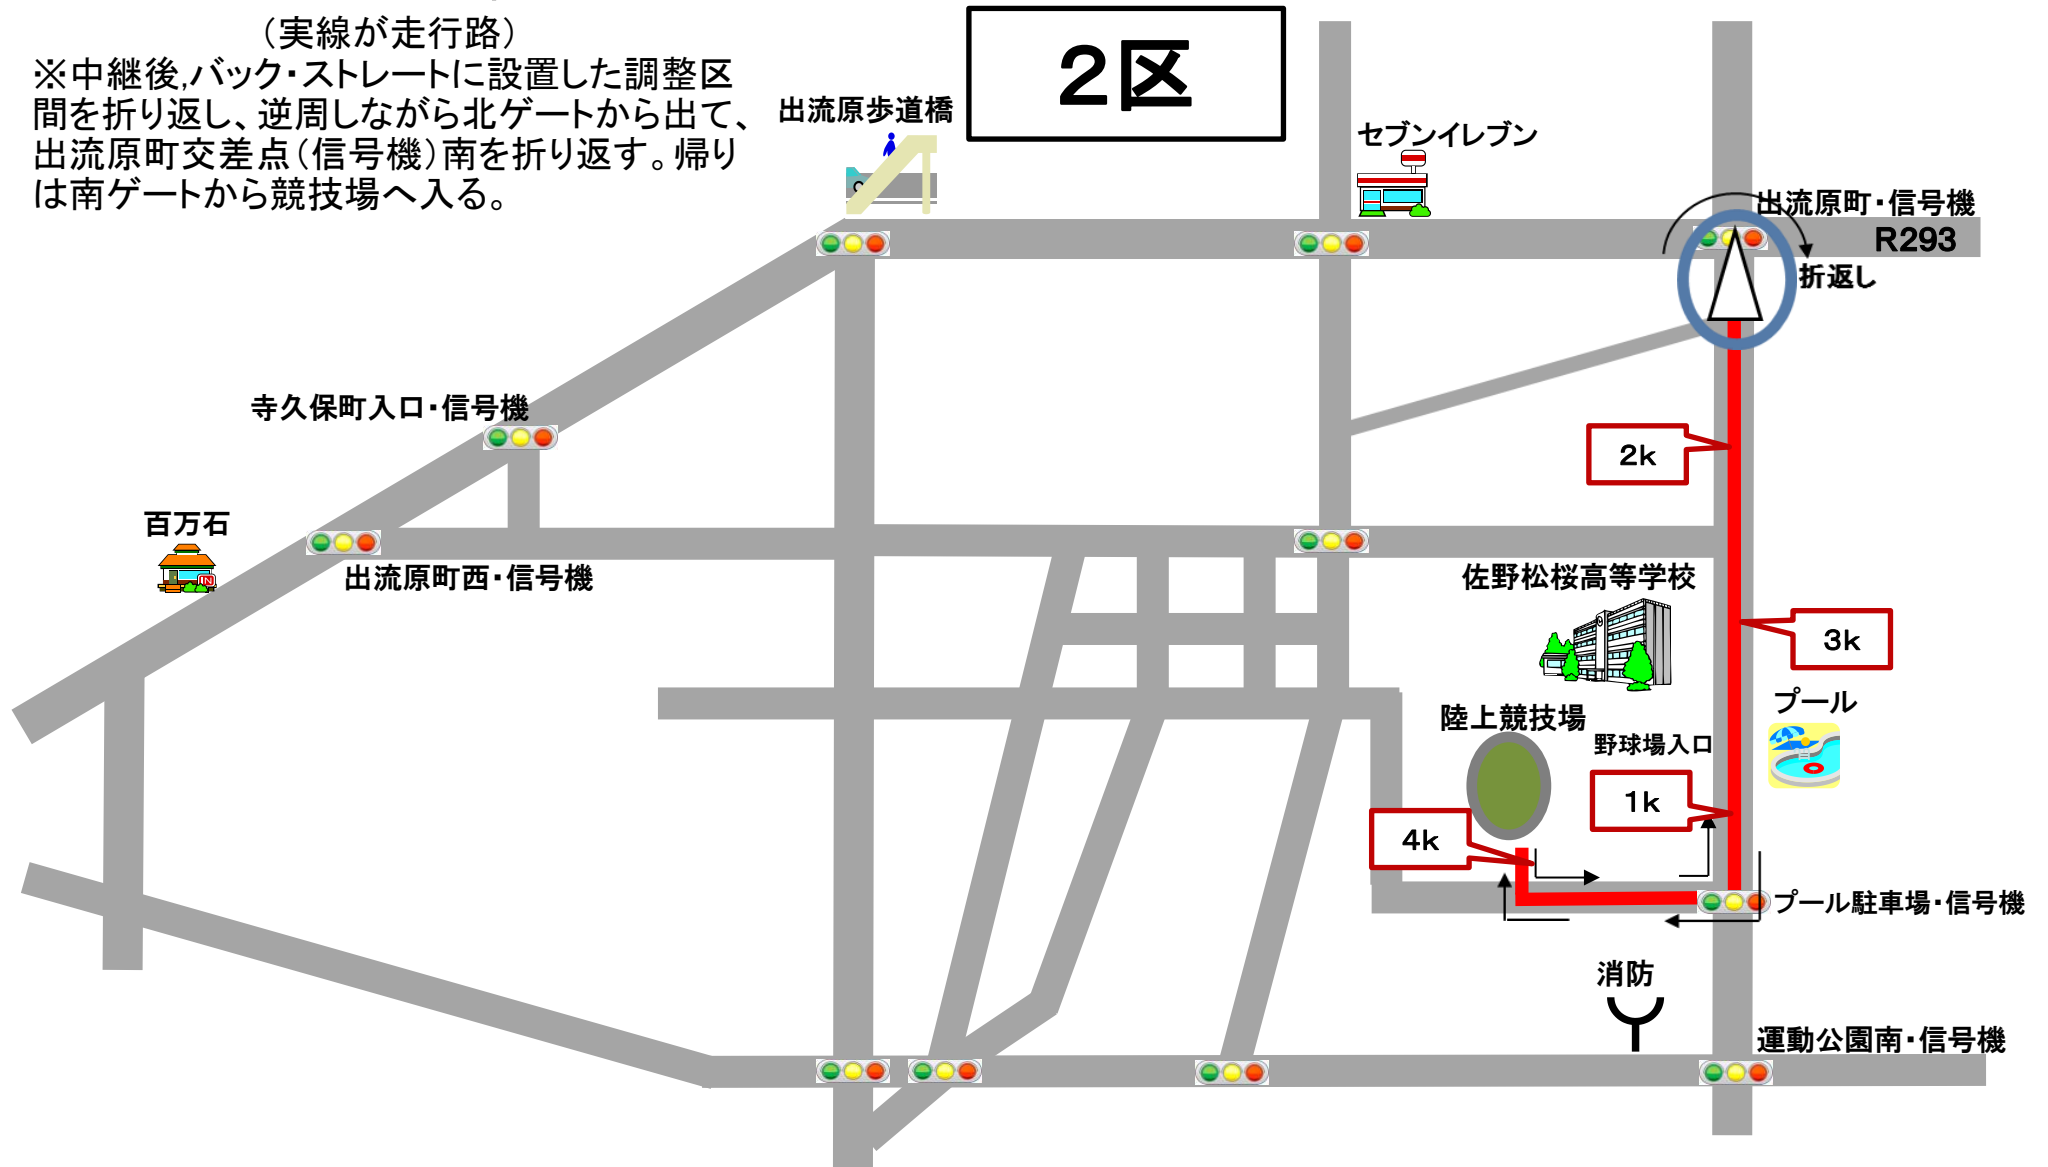

県高校駅伝競走大会 女子コース図

(実線が走行路)

※バックストレート中央付近をスタート、トラックを1,000m(中継・フィニッシュ地点)
走り北ゲートから出て、帰りは南ゲートから競技場へ入る。

県高校駅伝競走大会 女子コース図

(実線が走行路)

※中継後、バック・ストレートに設置した調整区
間を折り返し、逆周しながら北ゲートから出て、
出流原町交差点(信号機)南を折り返す。帰
りは南ゲートから競技場へ入る。

2区

県高校駅伝競走大会 女子コース図

(実線が走行路)

※中継後北ゲートから出て、佐野松桜高校東側を折り返す。帰りは南ゲートから競技場へ入る。

県高校駅伝競走大会 女子コース図

(実線が走行路)

※中継後北ゲートから出て、帰りは南ゲートから競技場へ入る。

5区