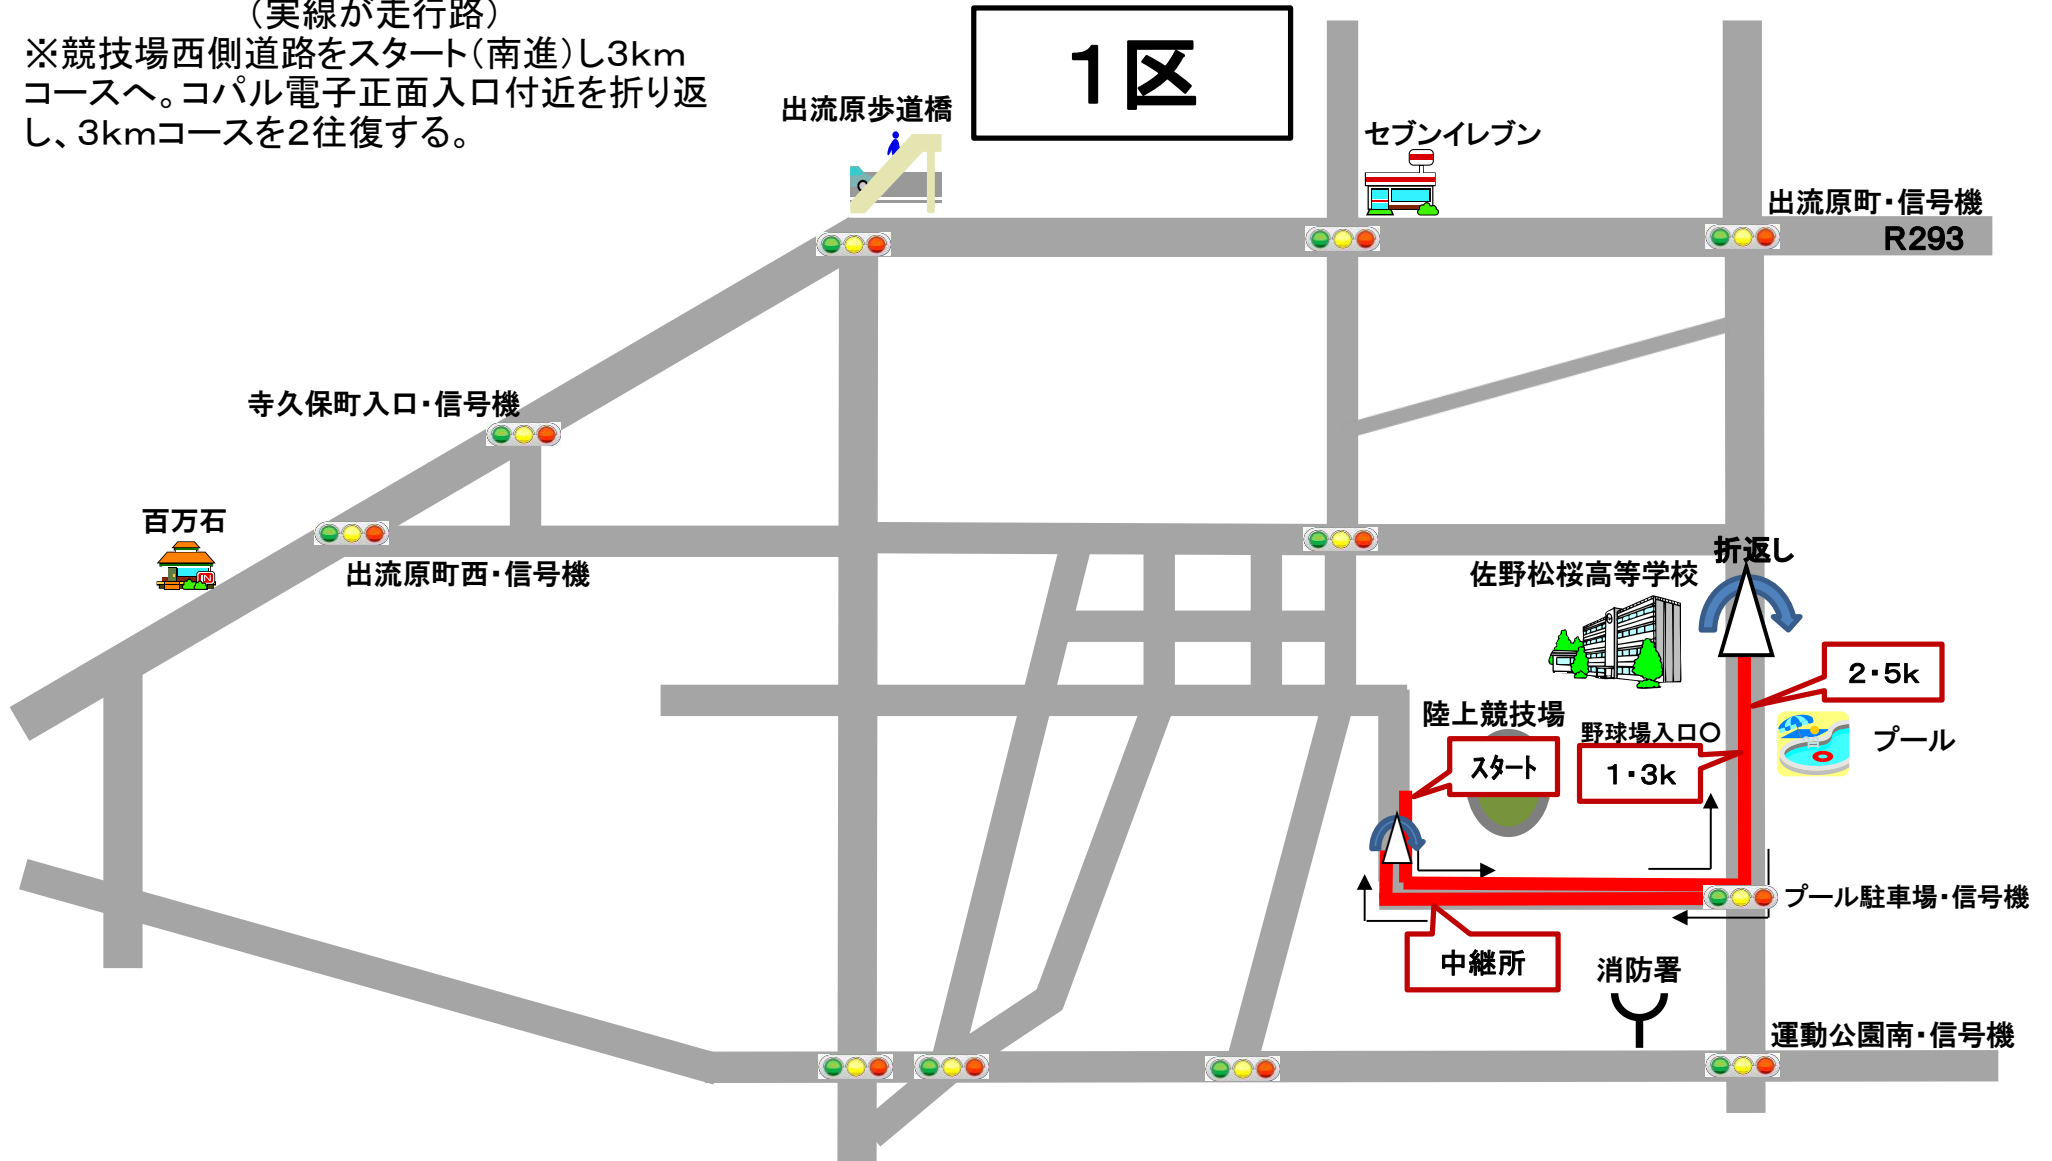

県高校駅伝競走大会 男子コース図

(実線が走行路)

※競技場西側道路をスタート(南進)し5km
コースへ。コパル電子正面入口付近を折り返し、
5kmコースを2周する。中継は赤見幼稚園
北入口。

県高校駅伝競走大会

男子コース図

(実線が走行路)

※中継後、コパル電子正面入口付近を折り返す。佐野松桜高校東道路を折り返し、赤見幼稚園北入口の中継所へ。

県高校駅伝競走大会

男子コース図

(実線が走行路)

※中継後、陸上競技場西道路の調整区間をそれぞれ折り返す。中継は、赤見幼稚園北入口。

県高校駅伝競走大会

男子コース図

(実線が走行路)

※中継後、コパル電子正面入口付近を折り返す。ゴールは、赤見幼稚園北入口。

県高校駅伝競走大会 女子コース図

(実線が走行路)

※競技場西側道路をスタート(南進)し3km
コースへ。コパル電子正面入口付近を折り返し、
3kmコースを2往復する。

県高校駅伝競走大会 女子コース図

(実線が走行路)

※中継後、コパル電子正面入口付近を折り返す。出流原町交差点(信号機)南を折り返し、赤見幼稚園北入口の中継所へ。

県高校駅伝競走大会 女子コース図

(実線が走行路)

※中継後、コパル電子正面入口付近を折り返す。佐野松桜高校東道路を折り返し、赤見幼稚園北入口の中継所へ。

県高校駅伝競走大会 女子コース図

(実線が走行路)

※中継後、コパル電子正面入口付近を折り返す。ゴールは、赤見幼稚園北入口。

5区

- 招集所は、多目的球技場内（ウォーミングアップエリア）西側。
- 招集後、招集所西側出入口より選手待機所（赤見幼稚園駐車場）へ。
- 選手待機所は、選手及びビブスを着用した付添1名のみとする。
- レース後の選手は、招集所西側出入口より多目的球技場へ。
- A地点からB地点までの走路は、関係者以外立ち入り禁止とする。