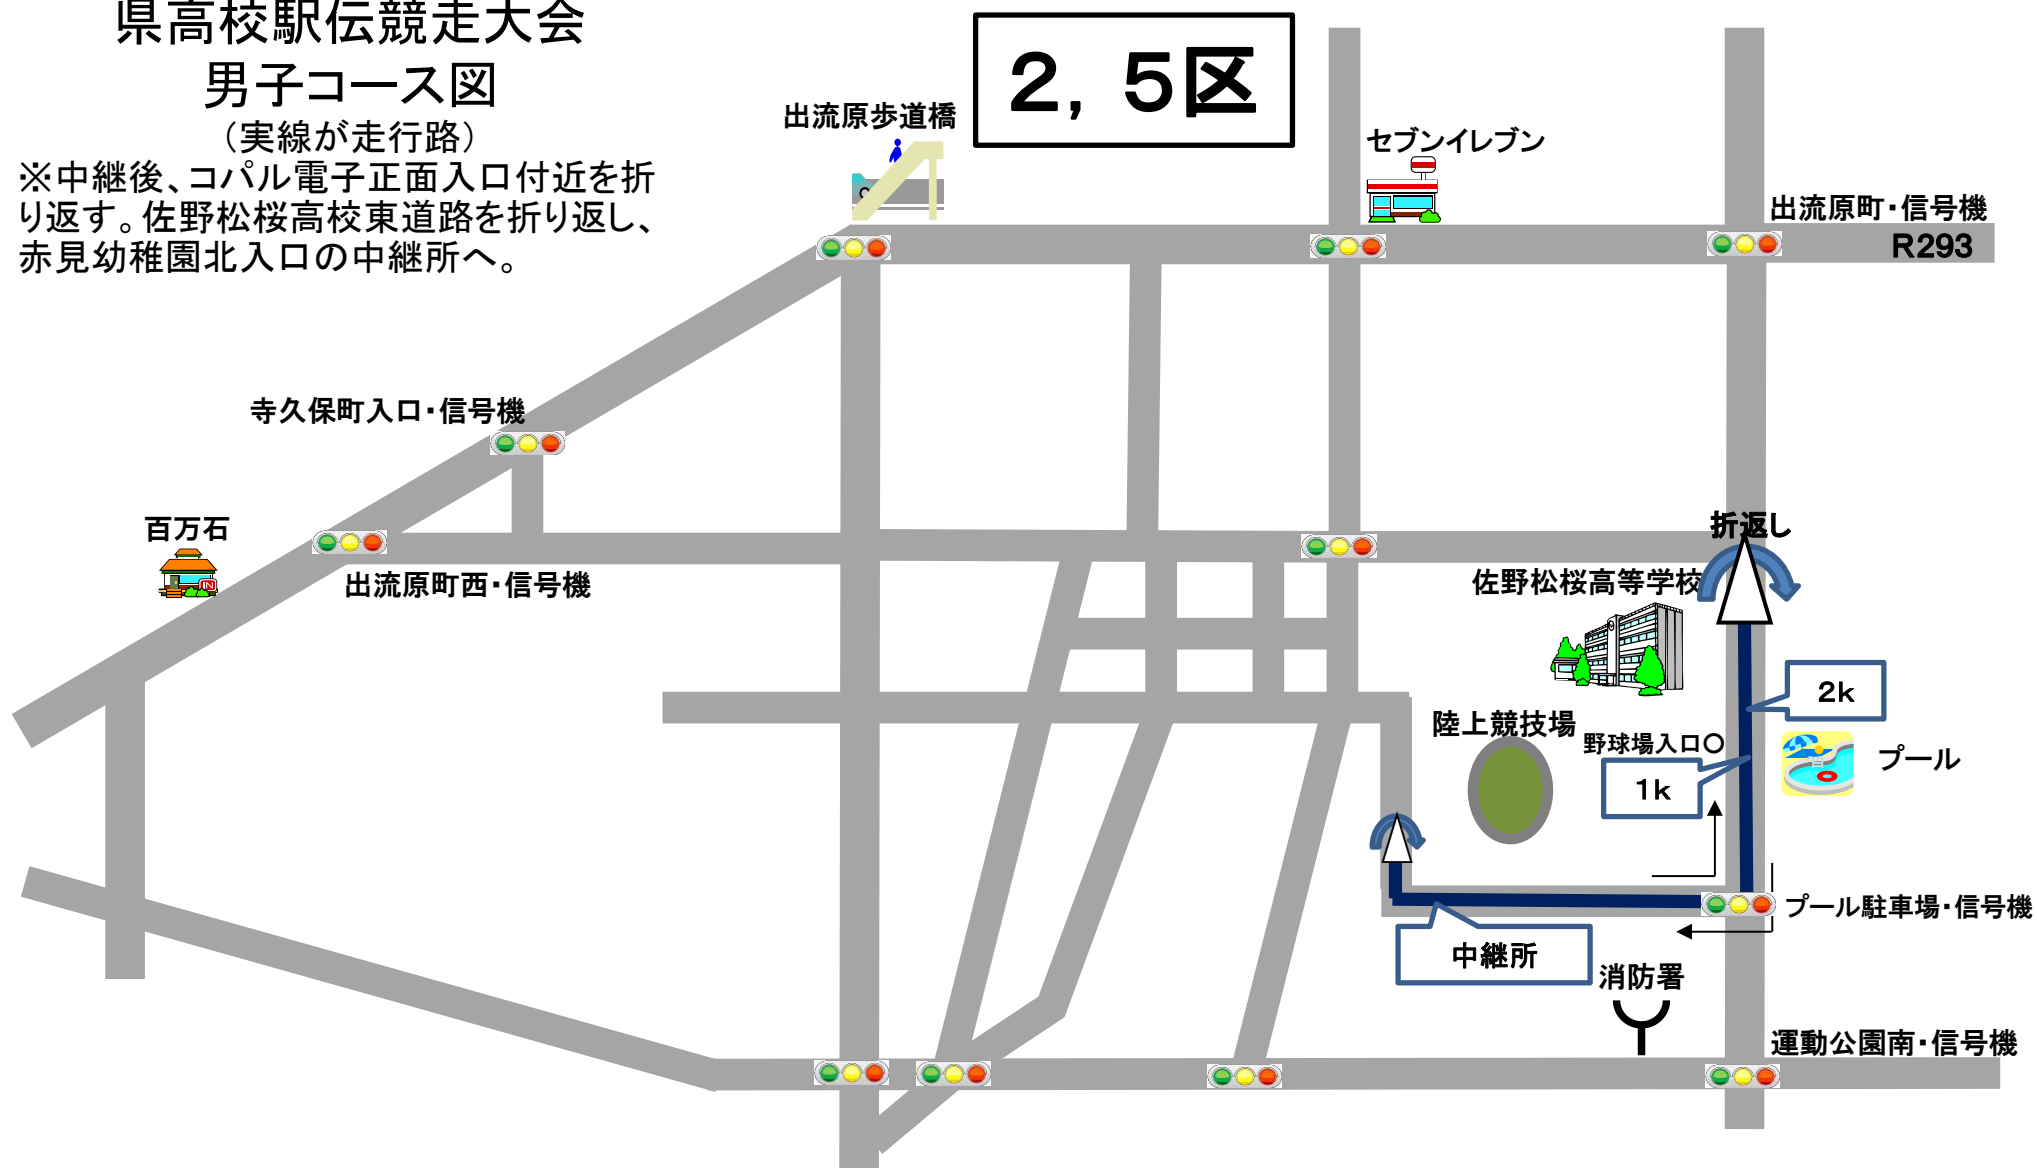

県高校駅伝競走大会 男子コース図

(実線が走行路)

※競技場西側道路をスタート(南進)し5km
コースへ。コパル電子正面入口付近を折り返し、
5kmコースを2周する。中継は赤見幼稚園
北入口。

県高校駅伝競走大会

男子コース図

(実線が走行路)

※中継後、コパル電子正面入口付近を折り返す。佐野松桜高校東道路を折り返し、赤見幼稚園北入口の中継所へ。

県高校駅伝競走大会

男子コース図

(実線が走行路)

※中継後、陸上競技場西道路の調整区間をそれぞれ折り返す。中継は、赤見幼稚園北入口。

県高校駅伝競走大会

男子コース図

(実線が走行路)

※中継後、コパル電子正面入口付近を折り返す。ゴールは、赤見幼稚園北入口。

県高校駅伝競走大会 女子コース図

(実線が走行路)

※競技場西側道路をスタート(南進)し3km
コースへ。コパル電子正面入口付近を折り返し、
3kmコースを2往復する。

県高校駅伝競走大会 女子コース図

(実線が走行路)

※中継後、コパル電子正面入口付近を折り返す。出流原町交差点(信号機)南を折り返し、赤見幼稚園北入口の中継所へ。

県高校駅伝競走大会 女子コース図

(実線が走行路)

※中継後、コパル電子正面入口付近を折り返す。佐野松桜高校東道路を折り返し、赤見幼稚園北入口の中継所へ。

県高校駅伝競走大会 女子コース図

(実線が走行路)

※中継後、コパル電子正面入口付近を折り返す。ゴールは、赤見幼稚園北入口。

5区

- 招集所は、多目的球技場内（ウォーミングアップエリア）西側。
- 招集後、招集所西側出入口より選手待機所（赤見幼稚園駐車場）へ。
- 選手待機所は、選手及びビブスを着用した付添1名のみとする。
- レース後の選手は、招集所西側出入口より多目的球技場へ。
- A地点からB地点までの走路は、関係者以外立ち入り禁止とする。