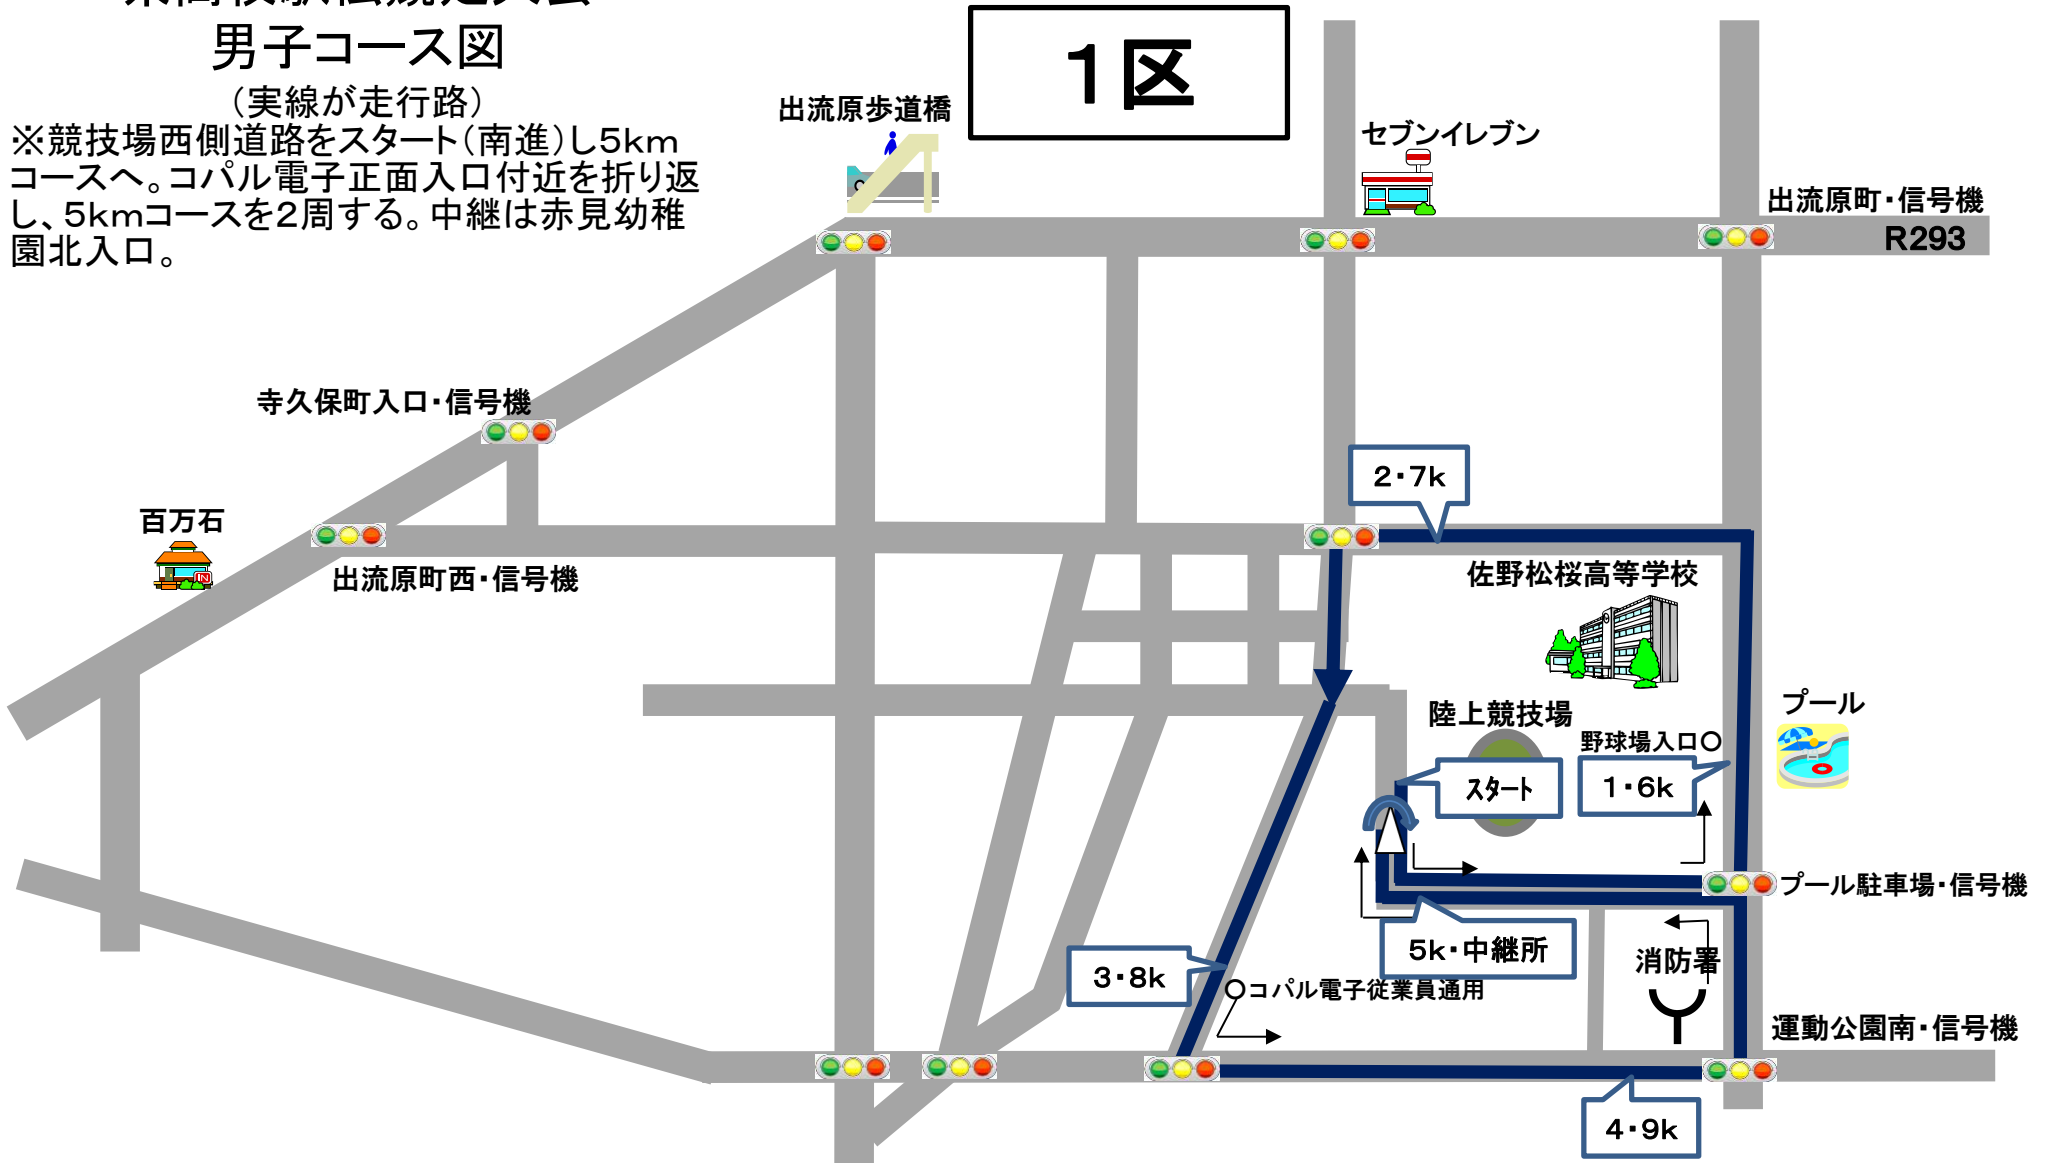

県高校駅伝競走大会 男子コース図

(実線が走行路)

※競技場西側道路をスタート(南進)し5km
コースへ。コパル電子正面入口付近を折り返し、
5kmコースを2周する。中継は赤見幼稚園
北入口。

県高校駅伝競走大会

男子コース図

(実線が走行路)

※中継後、コパル電子正面入口付近を折り返す。佐野松桜高校東道路を折り返し、赤見幼稚園北入口の中継所へ。

県高校駅伝競走大会

男子コース図

(実線が走行路)

※中継後、陸上競技場西道路の調整区間をそれぞれ折り返す。中継は、赤見幼稚園北入口。

県高校駅伝競走大会

男子コース図

(実線が走行路)

※中継後、コパル電子正面入口付近を折り返す。ゴールは、赤見幼稚園北入口。

県高校駅伝競走大会 女子コース図

(実線が走行路)

※競技場西側道路をスタート(南進)し3km
コースへ。コパル電子正面入口付近を折り返し、
3kmコースを2往復する。

県高校駅伝競走大会 女子コース図

(実線が走行路)

※中継後、コパル電子正面入口付近を折り返す。出流原町交差点(信号機)南を折り返し、赤見幼稚園北入口の中継所へ。

県高校駅伝競走大会 女子コース図

(実線が走行路)

※中継後、コパル電子正面入口付近を折り返す。佐野松桜高校東道路を折り返し、赤見幼稚園北入口の中継所へ。

県高校駅伝競走大会 女子コース図

(実線が走行路)

※中継後、コパル電子正面入口付近を折り返す。ゴールは、赤見幼稚園北入口。

5区

- 招集所は、多目的球技場内（ウォーミングアップエリア）西側。
- 招集後、招集所西側出入口より選手待機所（赤見幼稚園駐車場）へ。
- 選手待機所は、選手及びビブスを着用した付添1名のみとする。
- レース後の選手は、招集所西側出入口より多目的球技場へ。
- A地点からB地点までの走路は、関係者以外立ち入り禁止とする。