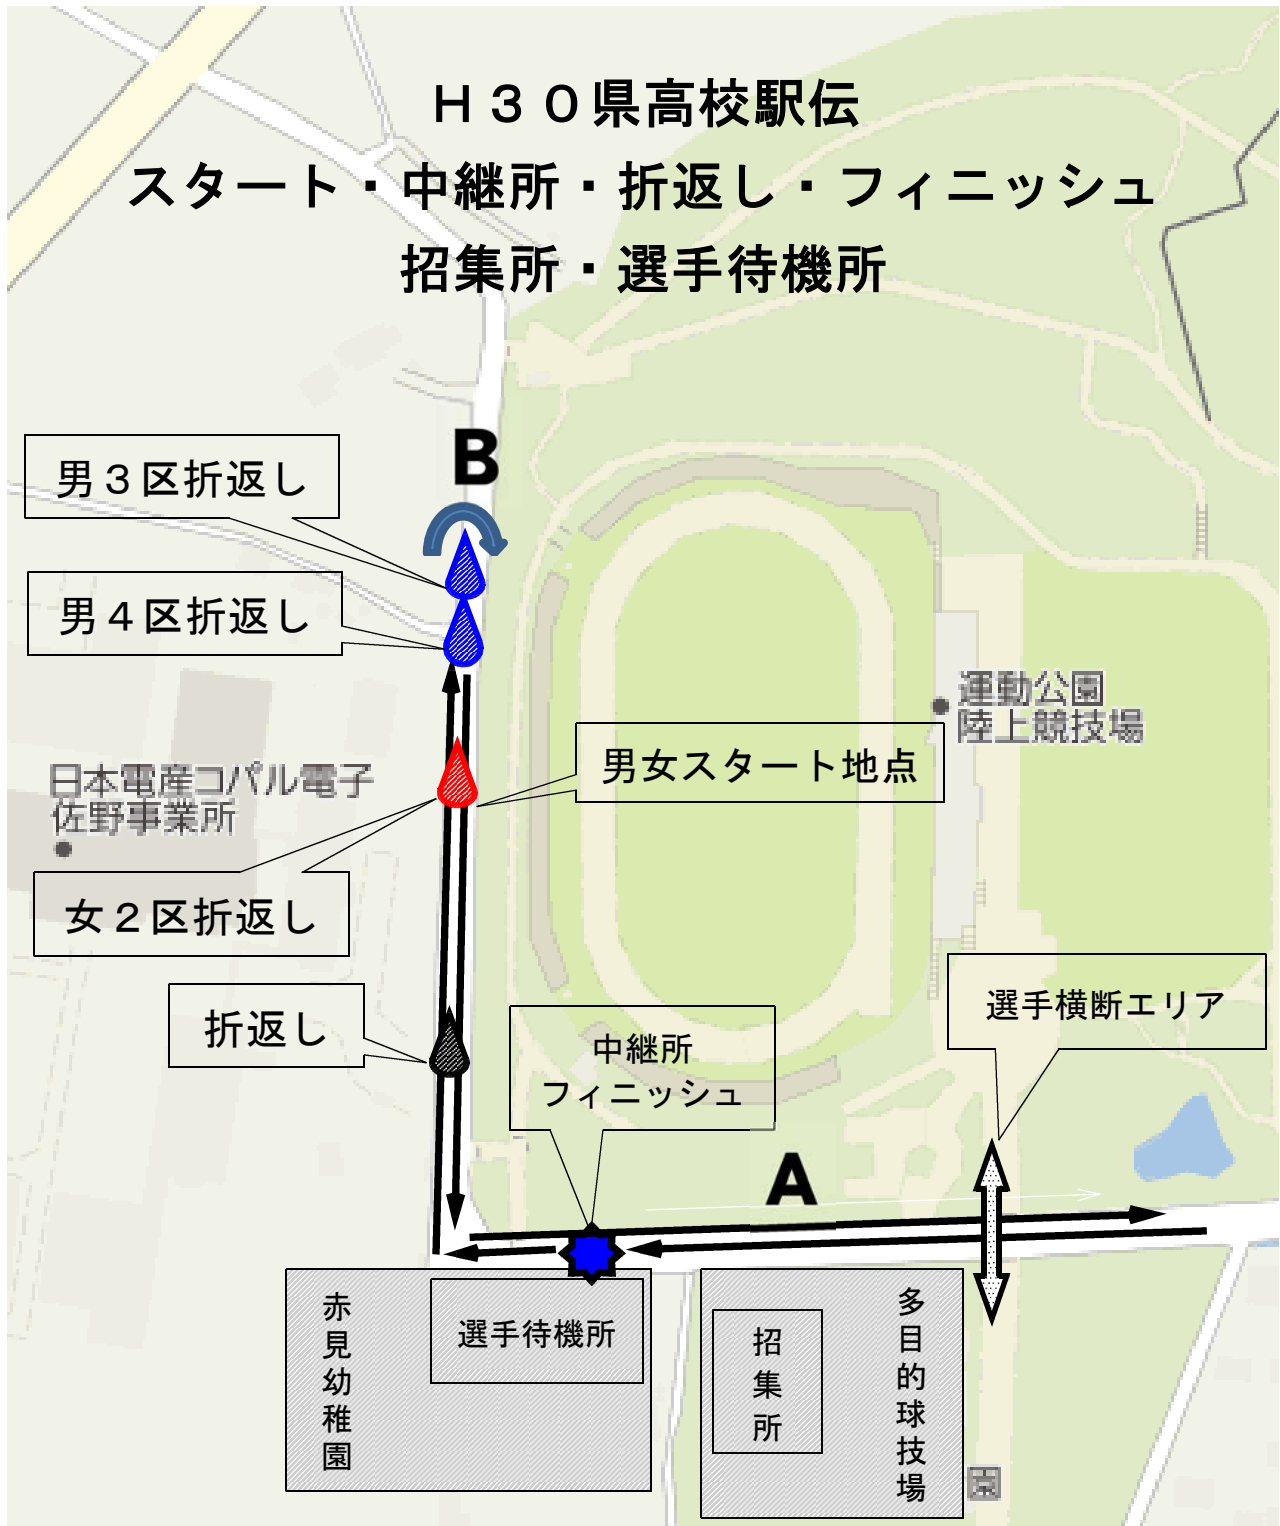

県高校駅伝競走大会 男子コース図

(実線が走行路)

※競技場西側道路をスタート(南進)し5km
コースへ。コパル電子正面入口付近を折り返し、
5kmコースを2周する。中継は赤見幼稚園
北入口。

県高校駅伝競走大会

男子コース図

(実線が走行路)

※中継後、コパル電子正面入口付近を折り返す。佐野松桜高校東道路を折り返し、赤見幼稚園北入口の中継所へ。

県高校駅伝競走大会

男子コース図

(実線が走行路)

※中継後、陸上競技場西道路の調整区間をそれぞれ折り返す。中継は、赤見幼稚園北入口。

県高校駅伝競走大会

男子コース図

(実線が走行路)

※中継後、コパル電子正面入口付近を折り返す。ゴールは、赤見幼稚園北入口。

県高校駅伝競走大会 女子コース図

(実線が走行路)

※競技場西側道路をスタート(南進)し3km
コースへ。コパル電子正面入口付近を折り返し、
3kmコースを2往復する。

県高校駅伝競走大会 女子コース図

(実線が走行路)

※中継後、コパル電子正面入口付近を折り返す。出流原町交差点(信号機)南を折り返し、赤見幼稚園北入口の中継所へ。

県高校駅伝競走大会 女子コース図

(実線が走行路)

※中継後、コパル電子正面入口付近を折り返す。佐野松桜高校東道路を折り返し、赤見幼稚園北入口の中継所へ。

県高校駅伝競走大会 女子コース図

(実線が走行路)

※中継後、コパル電子正面入口付近を折り返す。ゴールは、赤見幼稚園北入口。

5区

- 招集所は、多目的球技場内（ウォーミングアップエリア）西側。
- 招集後、招集所西側出入口より選手待機所（赤見幼稚園駐車場）へ。
- 選手待機所は、選手及びビブスを着用した付添1名のみとする。
- レース後の選手は、招集所西側出入口より多目的球技場へ。
- A地点からB地点までの走路は、関係者以外立ち入り禁止とする。