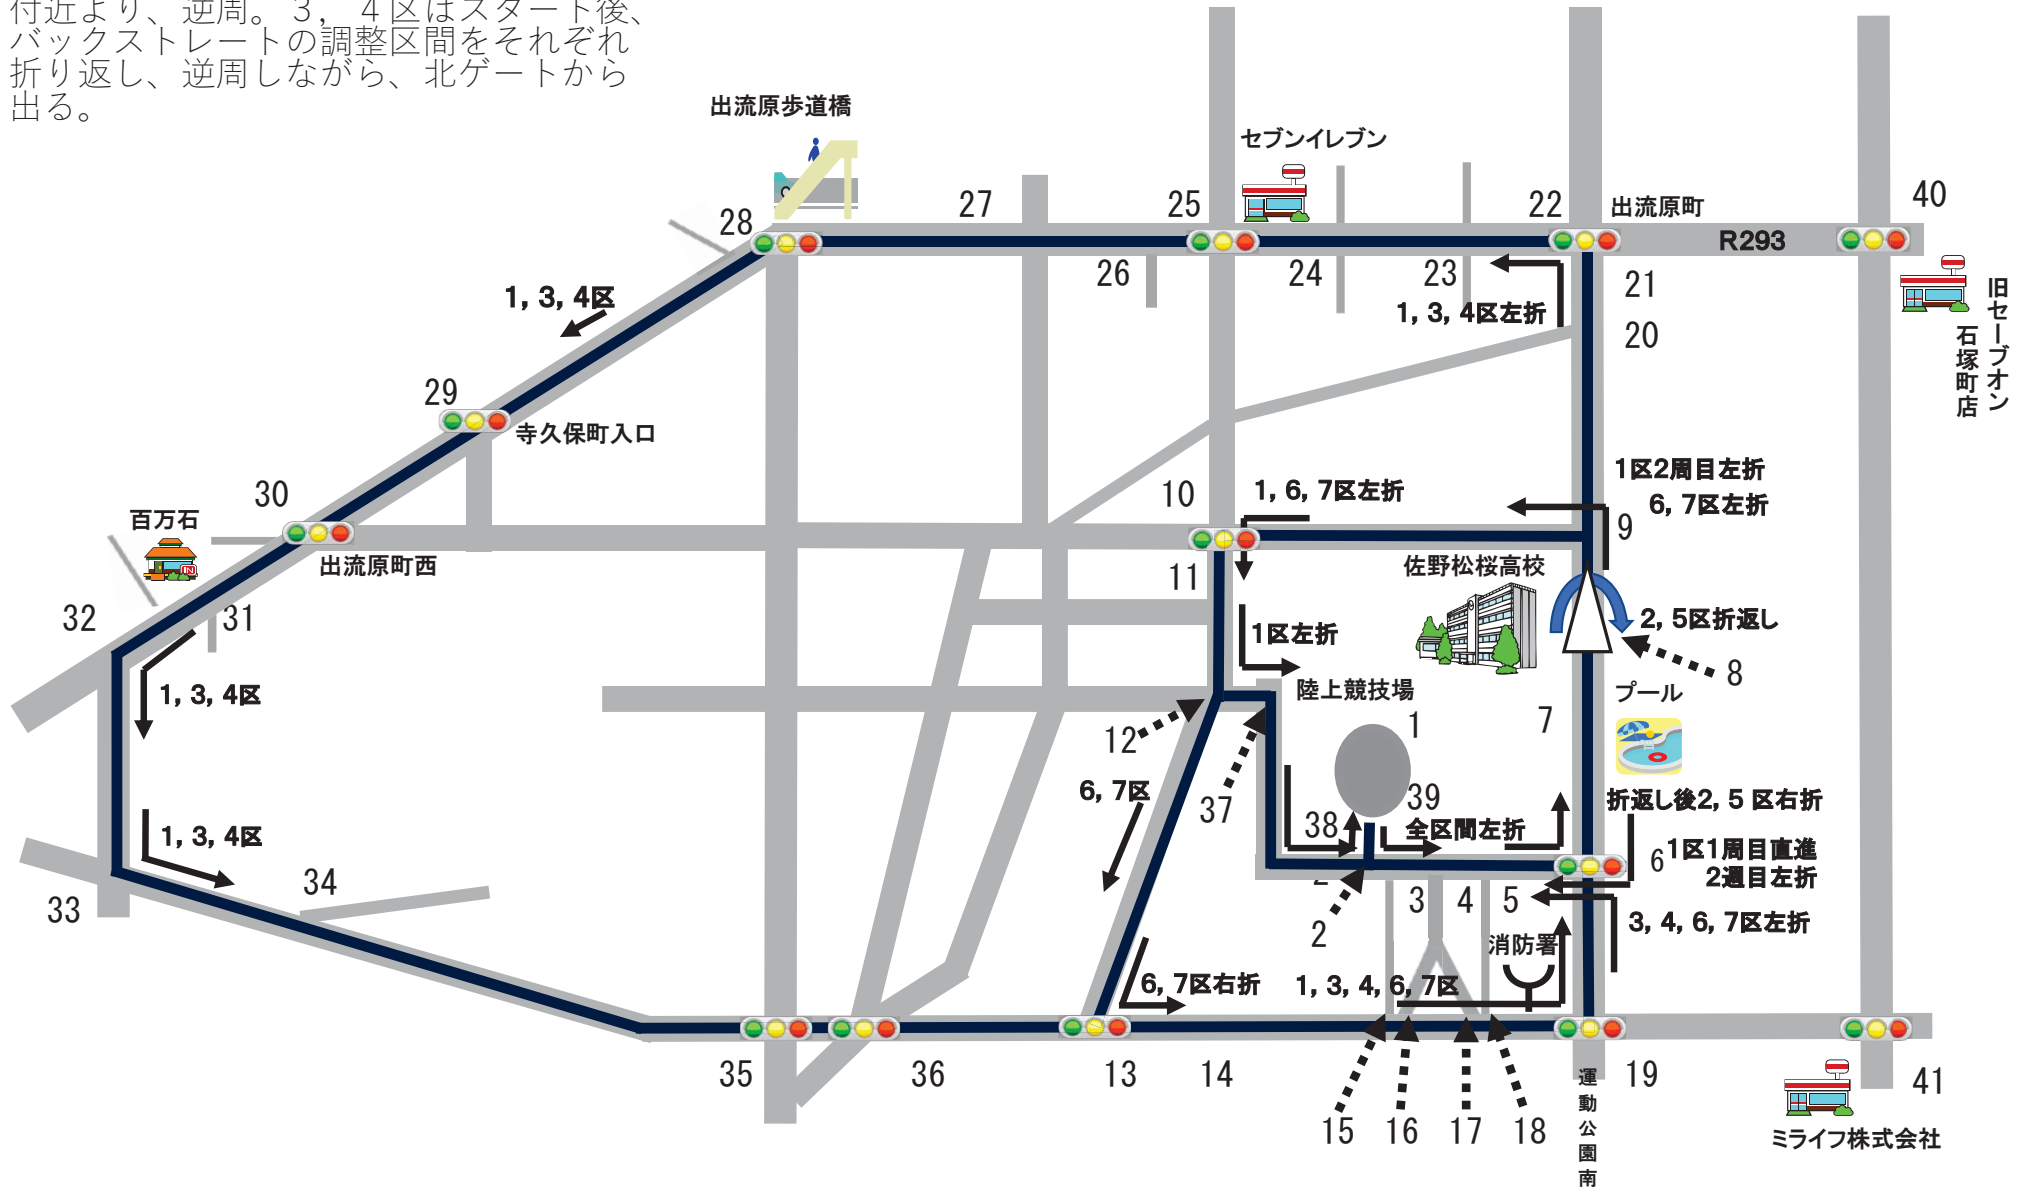

県高校駅伝競走大会 男子コース及び走路員配置図

(実線が走行路)

※全ての区間、北ゲートから出て、帰りは南ゲートから競技場へ入る。
ただし、1区のスタートは第2コーナー付近より、逆周。3、4区はスタート後、バックストレートの調整区間をそれぞれ折り返し、逆周しながら、北ゲートから出る。

県駅伝競走大会 女子コース及び走路員配置図

(実線が走行路)

※全ての区間、スタート後北ゲートから出て、帰りは南ゲートから競技場へ入る。
ただし、2区はスタート後、バックストレートの調整区間を折り返し、逆周しながら、北ゲートから出る。