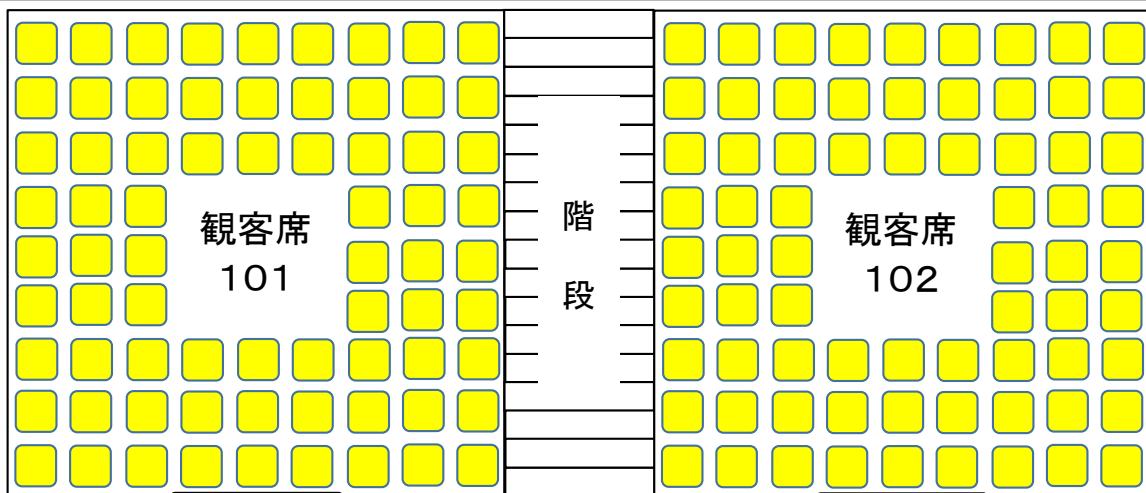

- 各学校の控え場所はスタジアム2F座席とコンコース(観客席の後)を使用してください。
- 控え場所割り振りについては、各都県でお願いします。
- 柱の番号を基に待機場所を指定します。
- 感染対策のため応援は待機場所(観客席)のみとなります。
- 発声を伴う応援は禁止とします。
- 控え場所では、マスクを着用し、密集を避けてください。
- 所定の場所以外で応援はしないでください。

B-14b

競技場中央

観客席

階段

観客席 101

観客席 102

各団体待機場所

階段の前は空ける

柱 101

柱 102