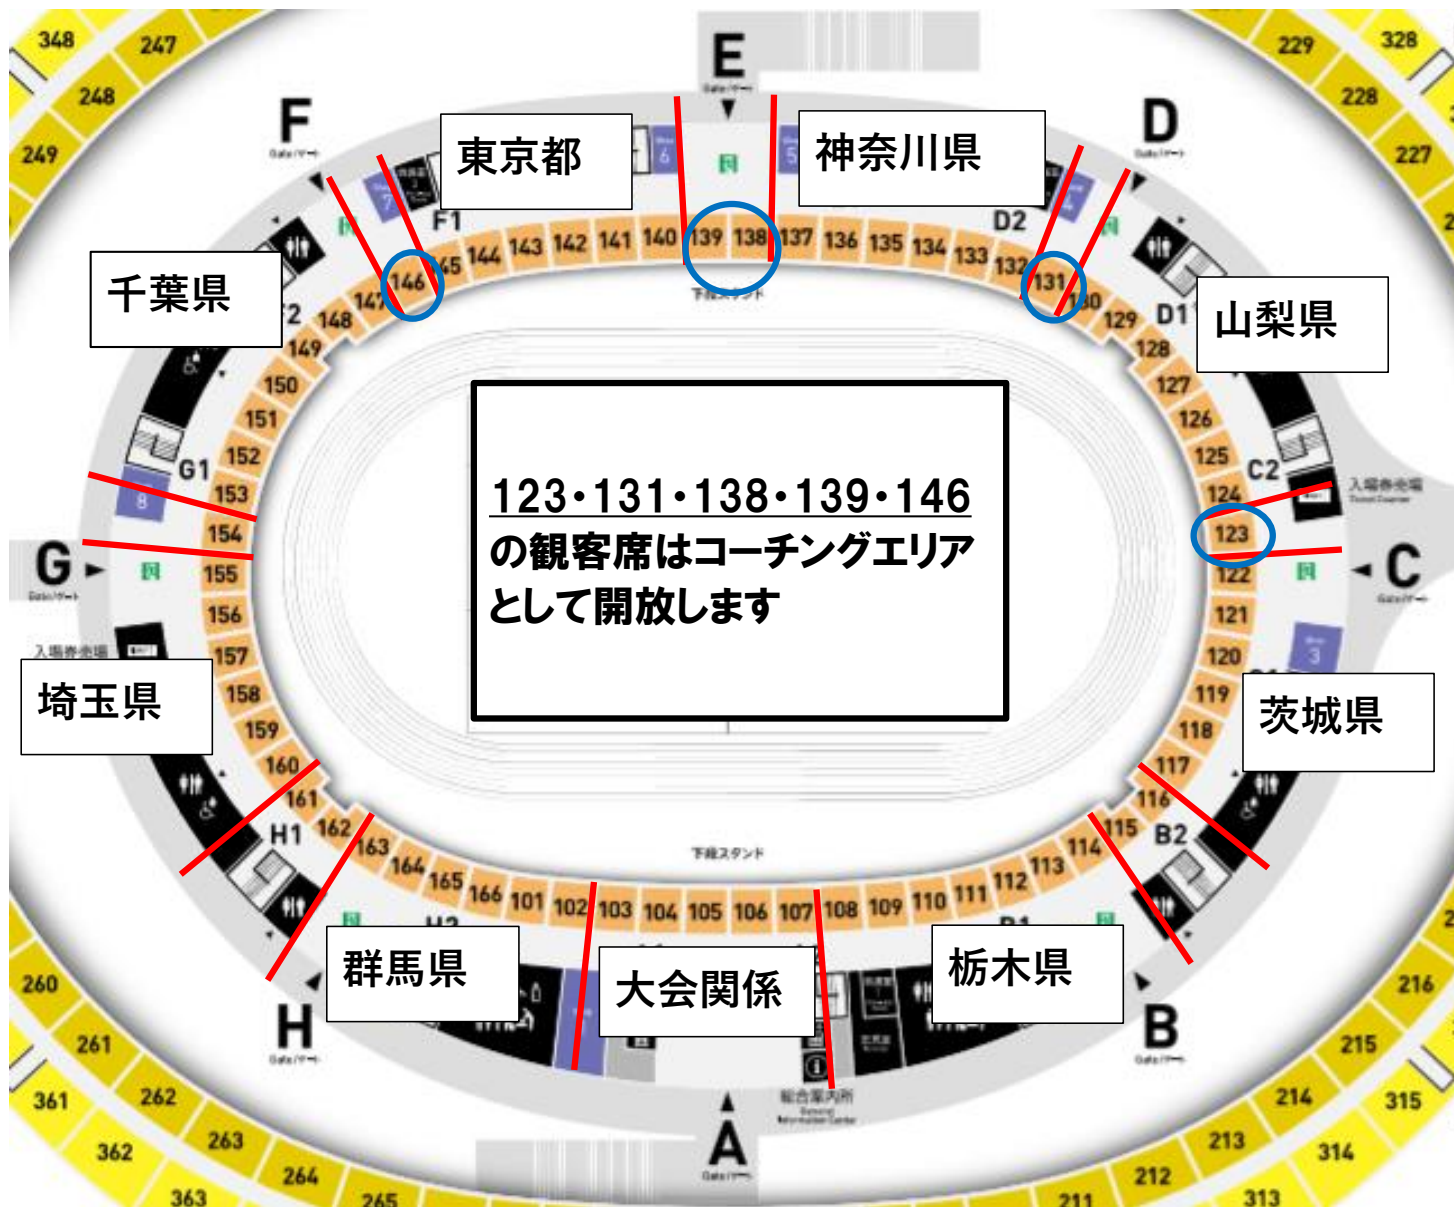

カンセキスタジアムとちぎ2Fコンコース 各団体待機場所一覧（柱のナンバー;競技場中央に向かって、柱の左側がA、柱の右側がB）

団体名	待機場所
茨城	117A
	117B
	118A
	118B
	119A
	119B
	120A
	120B
	121A
	121B
122A	
122B	
栃木	108A
	108B
	109A
	109B
	110A
	110B
	111A
	111B
	112A
	112B
	113A
	113B
	114A
	114B

団体名	待機場所
群馬	101A
	101B
	102A
	102B
	163A
	163B
	164A
	164B
	165A
	165B
166A	
166B	
埼玉	155A
	155B
	156A
	156B
	157A
	157B
	158A
	158B
	159A
	159B
160A	
160B	

団体名	待機場所
千葉	147A
	147B
	148A
	148B
	149A
	149B
	150A
	150B
	151A
	151B
152A	
152B	
153A	
153B	
東京	140A
	140B
	141A
	141B
	142A
	142B
	143A
	143B
	144A
	144B
145A	
145B	

団体名	待機場所
神奈川	132A
	132B
	133A
	133B
	134A
	134B
	135A
	135B
	136A
	136B
137A	
137B	
山梨	124A
	124B
	125A
	125B
	126A
	126B
	127A
	127B
	128A
	128B
129A	
129B	
130A	
130B	

B-14c

※ゲート内側は多少の日差しがあり、雨も多少吹き込むことがあります。

※ゲートAとCとE以外はシャッターを閉めるため、場外からの出入りはできません。

カンセキスタジアム2F 選手控え場所場所簡易図(各都県割)