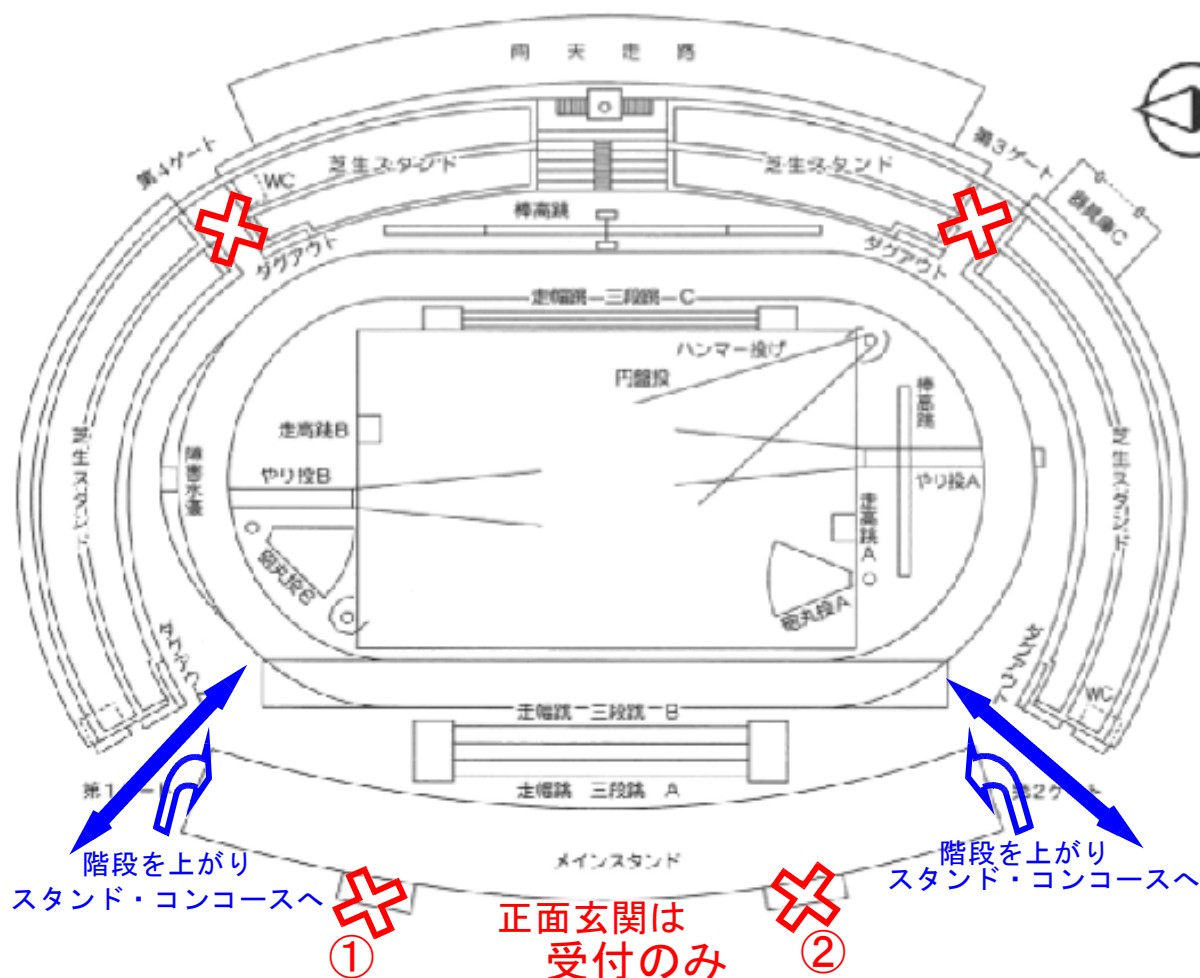

# Tochigi Combined Games 2020

## 第2陸上競技場 入退場について

『無観客』での開催になります。

ご理解・ご協力をお願いいたします。

第2陸上競技場内（メインスタンド及びコンコース・芝生スタンド含む）には、第1ゲート及び第2ゲートからの入退場をお願いします。第3・4ゲート及び正面玄関からの入退場はできません。

メインスタンド及びコンコース利用の際は、メインスタンド両サイドに設置された階段をご利用ください。メインスタンド外側の階段（①・②）からの入退場はできません。（緊急時のみ開放します。）