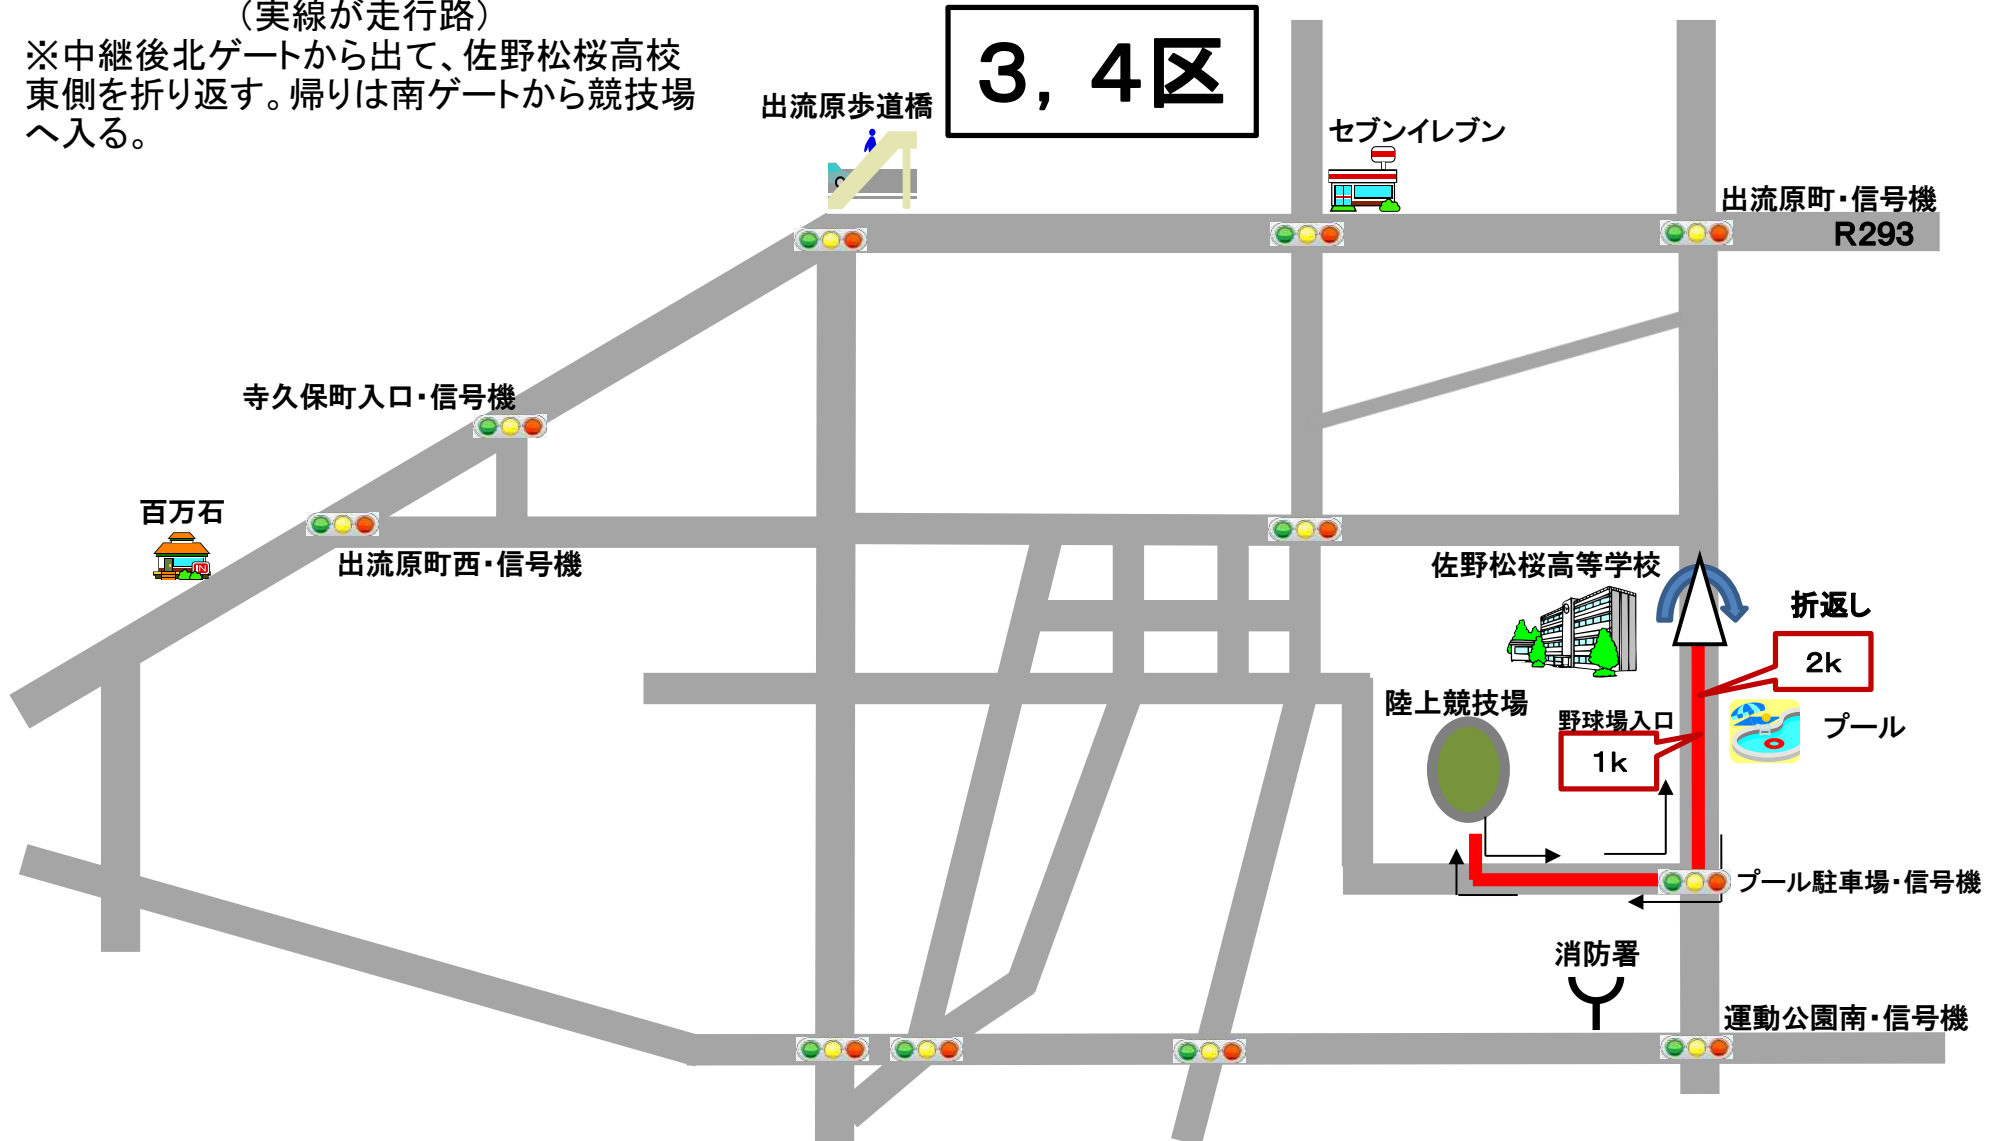

[2021/07/15告知] 令和3(2021)年度は異なるコースで開催します

県高校駅伝競走大会 女子コース図

(実線が走行路)

※バックストレート中央付近をスタート、トラックを1,000m(中継・フィニッシュ地点)走り北ゲートから出て、帰りは南ゲートから競技場へ入る。

[2021/07/15告知] 令和3(2021)年度は異なるコースで開催します

県高校駅伝競走大会 女子コース図

(実線が走行路)

※中継後、バック・ストレートに設置した調整区間を折り返し、逆周しながら北ゲートから出て、出流原町交差点(信号機)南を折り返す。帰りは南ゲートから競技場へ入る。

[2021/07/15告知] 令和3(2021)年度は異なるコースで開催します

県高校駅伝競走大会 女子コース図

(実線が走行路)

※中継後北ゲートから出て、佐野松桜高校
東側を折り返す。帰りは南ゲートから競技場
へ入る。

[2021/07/15告知] 令和3(2021)年度は異なるコースで開催します

県高校駅伝競走大会 女子コース図

(実線が走行路)

※中継後北ゲートから出て、帰りは南ゲートから競技場へ入る。