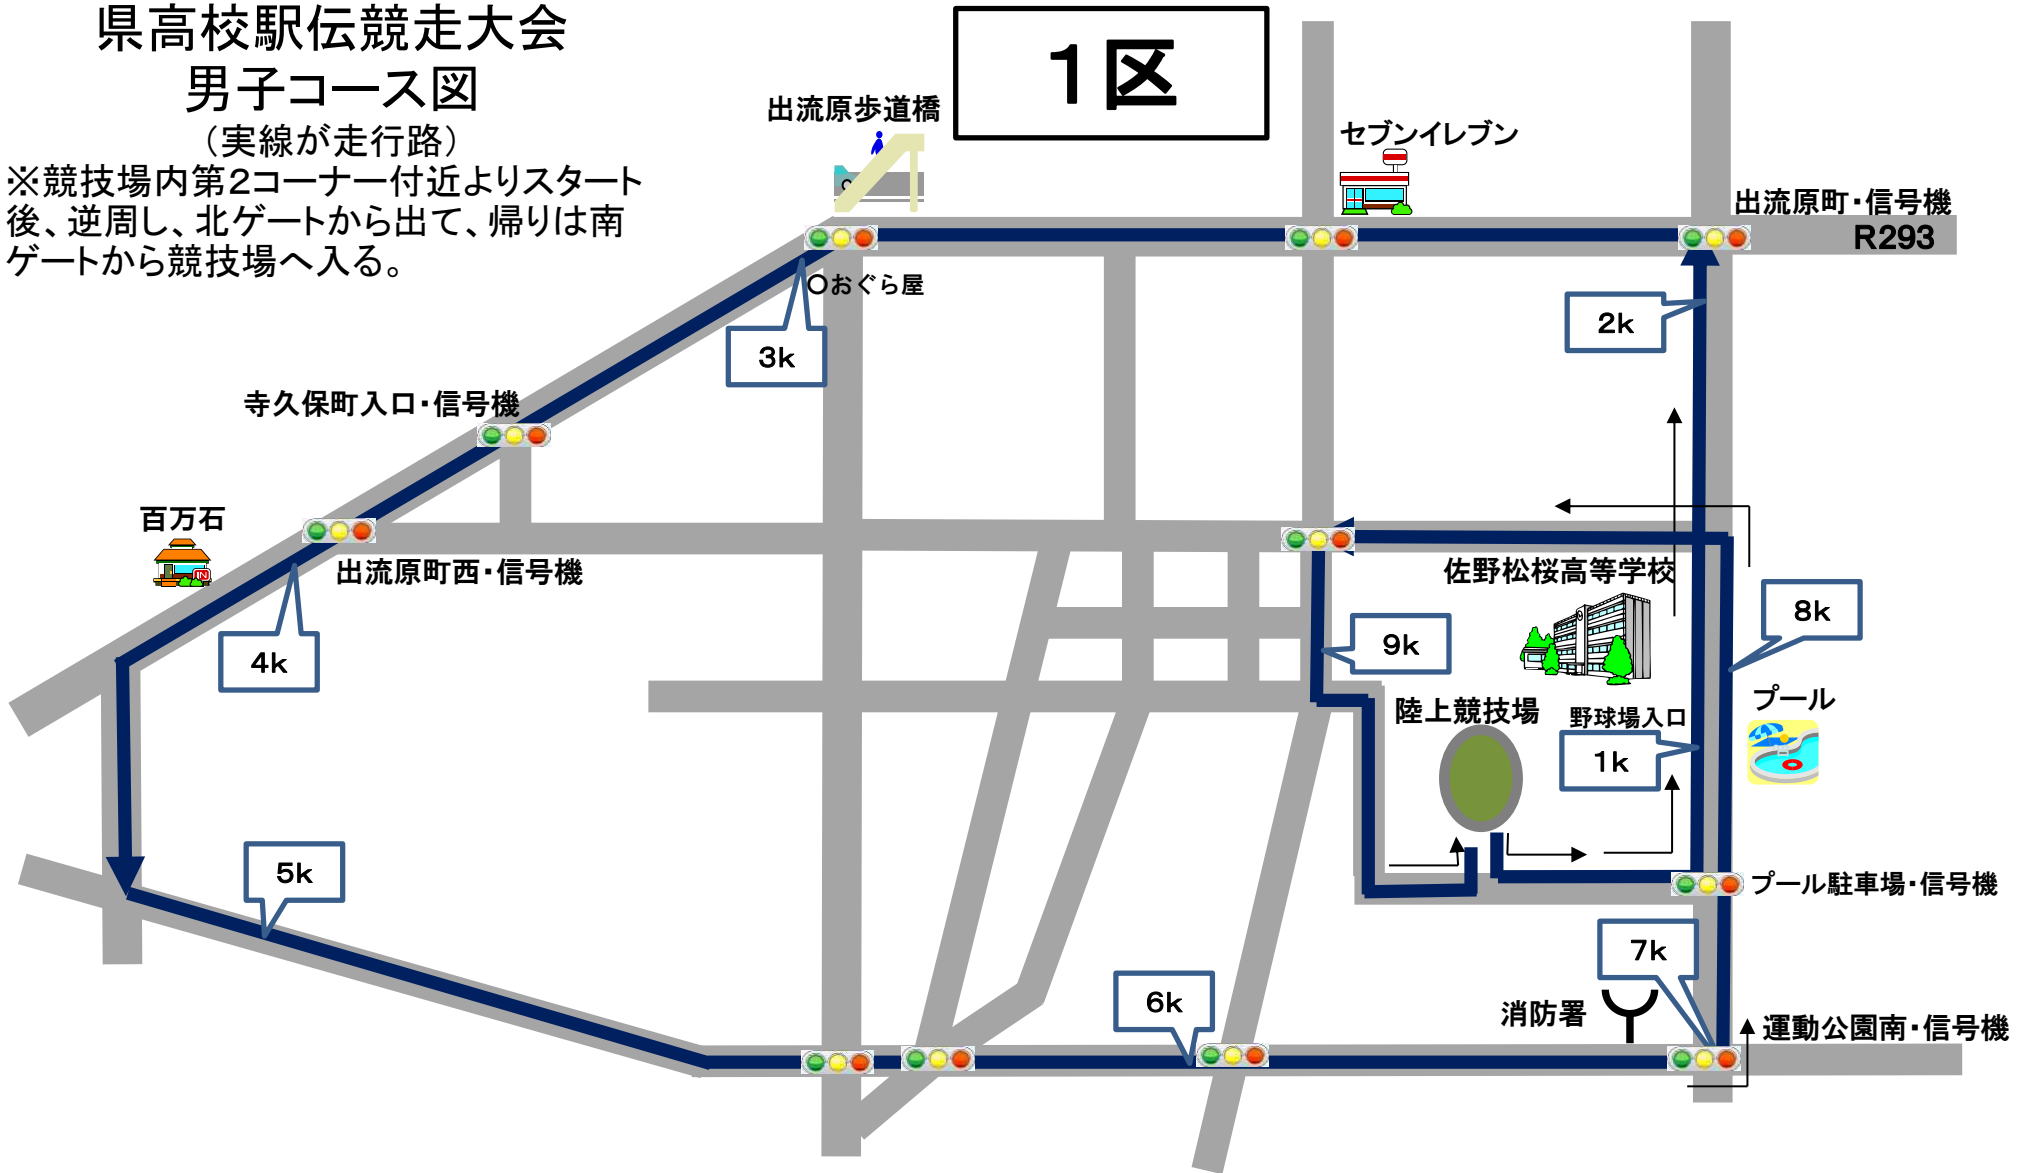

[2021/07/15告知] 令和3(2021)年度は異なるコースで開催します

県高校駅伝競走大会 男子コース図

(実線が走行路)

※競技場内第2コーナー付近よりスタート後、逆周し、北ゲートから出て、帰りは南ゲートから競技場へ入る。

[2021/07/15告知] 令和3(2021)年度は異なるコースで開催します

県高校駅伝競走大会 男子コース図

(実線が走行路)

※スタート後北ゲートから出て、帰りは南ゲートから競技場へ入る。

[2021/07/15告知] 令和3(2021)年度は異なるコースで開催します

県高校駅伝競走大会 男子コース図

(実線が走行路)

※スタート後バック・ストレートの調整区間をそれぞれ折り返し、逆周しながら、北ゲートから出て、帰りは南ゲートから競技

[2021/07/15告知] 令和3(2021)年度は異なるコースで開催します

県高校駅伝競走大会 男子コース図

(実線が走行路)

※スタート後北ゲートから出て、帰りは南ゲートから競技場へ入る。