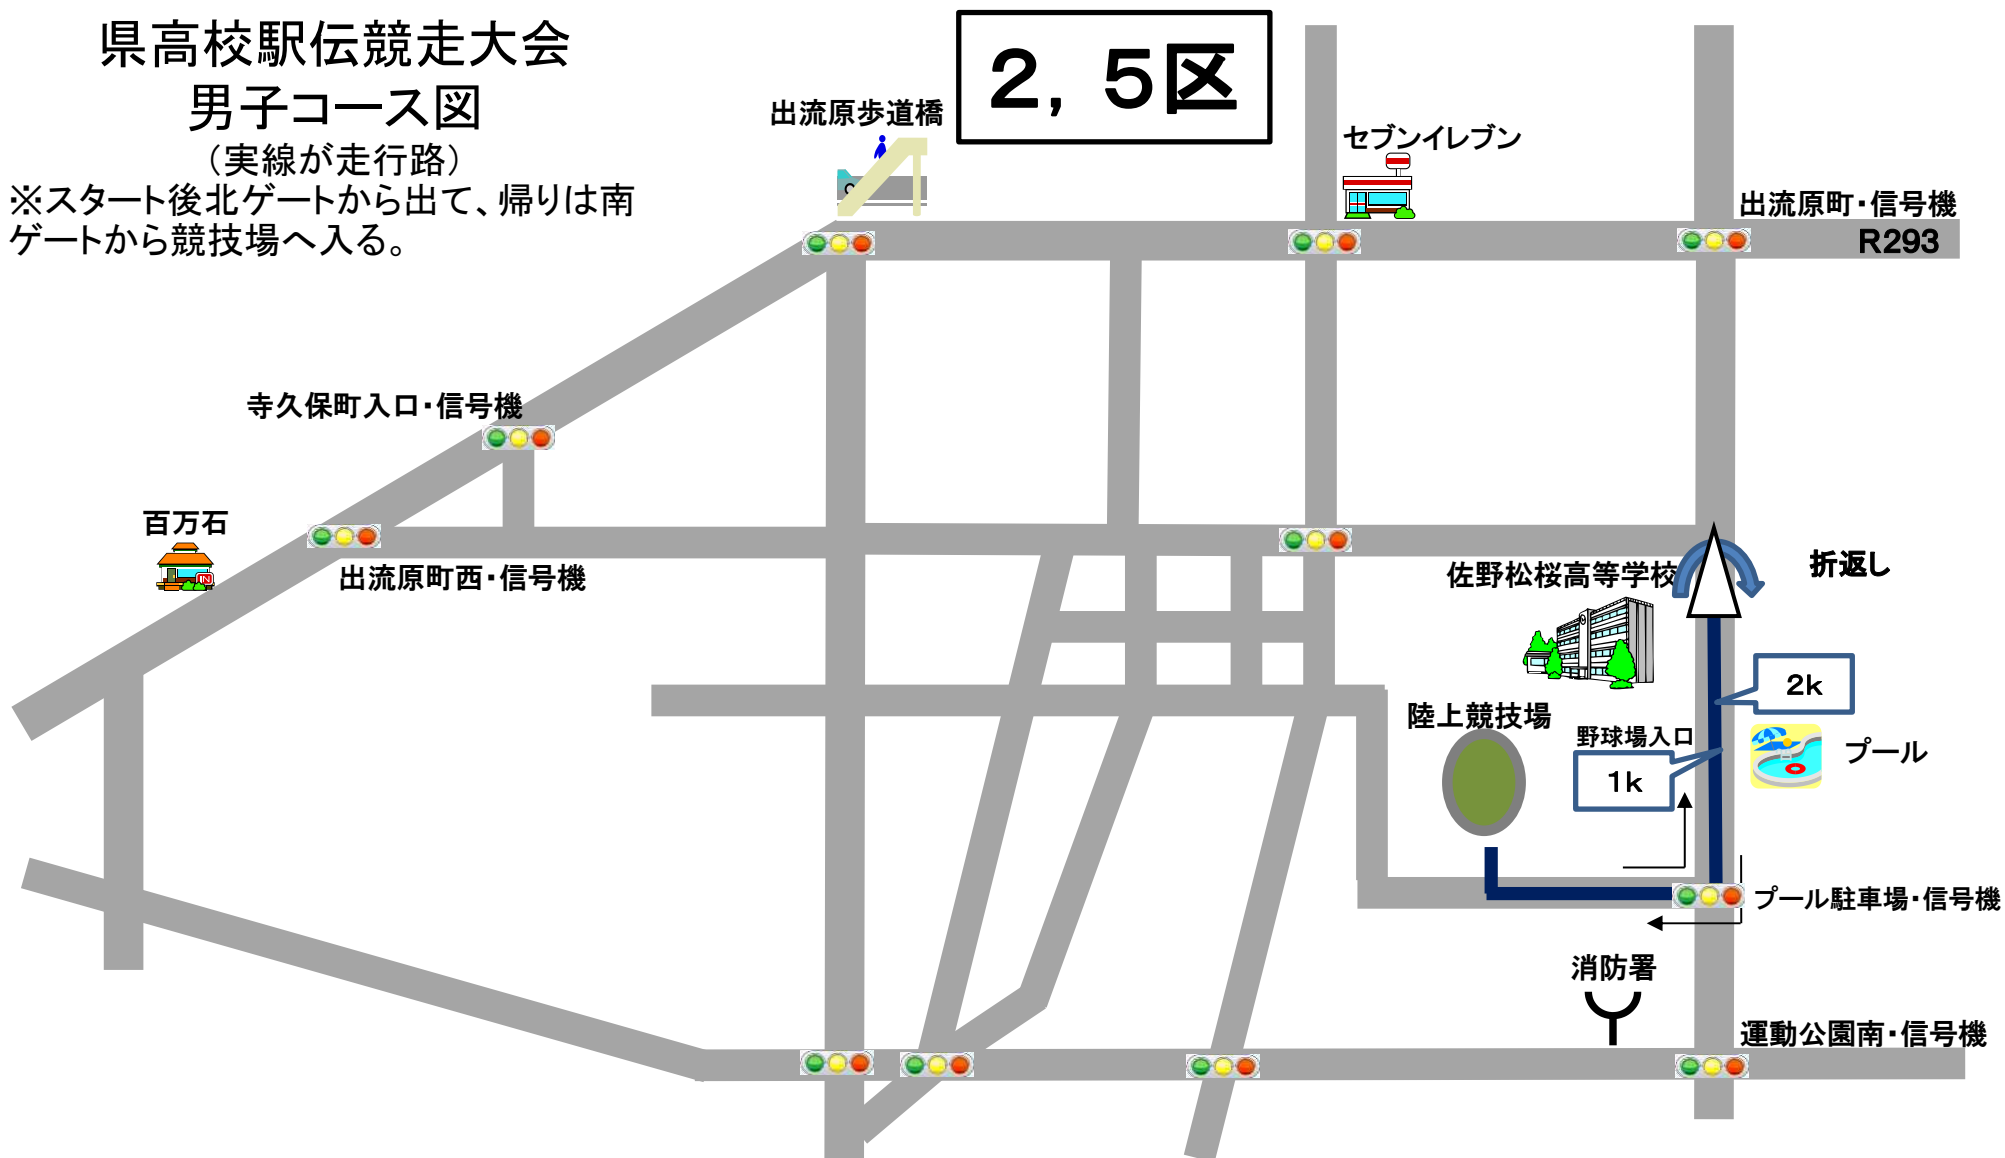

[2021/07/15告知] 令和3(2021)年度は異なるコースで開催します

県高校駅伝競走大会 男子コース図

(実線が走行路)

※競技場内第2コーナー付近よりスタート後、逆周し、北ゲートから出て、帰りは南ゲートから競技場へ入る。

[2021/07/15告知] 令和3(2021)年度は異なるコースで開催します

県高校駅伝競走大会 男子コース図

(実線が走行路)

※スタート後北ゲートから出て、帰りは南ゲートから競技場へ入る。

[2021/07/15告知] 令和3(2021)年度は異なるコースで開催します

県高校駅伝競走大会 男子コース図

(実線が走行路)

※スタート後バック・ストレートの調整区間をそれぞれ折り返し、逆周しながら、北ゲートから出て、帰りは南ゲートから競技

[2021/07/15告知] 令和3(2021)年度は異なるコースで開催します

県高校駅伝競走大会 男子コース図

(実線が走行路)

※スタート後北ゲートから出て、帰りは南ゲートから競技場へ入る。