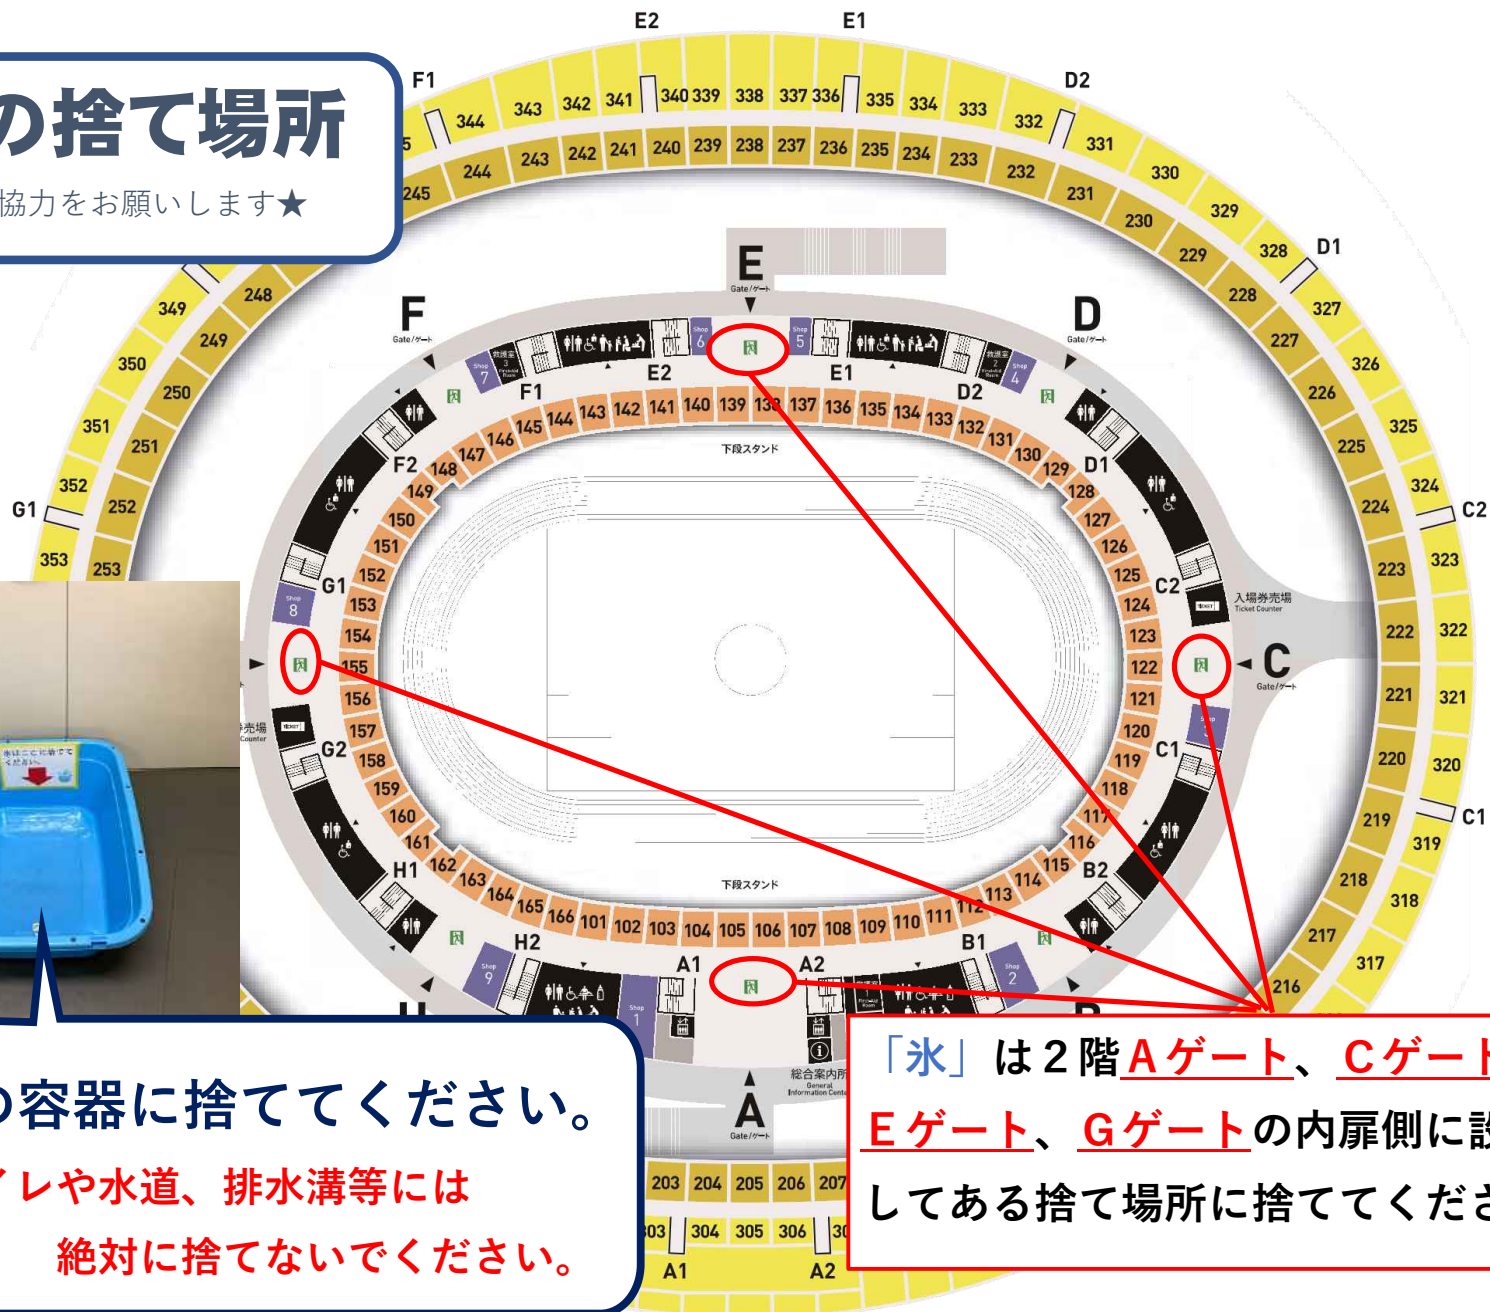

# 氷の捨て場所

★ご協力をお願いします★

この容器に捨ててください。

トイレや水道、排水溝等には  
絶対に捨てないでください。

「氷」は2階 Aゲート、Cゲート、Eゲート、Gゲートの内扉側に設置してある捨て場所に捨ててください。