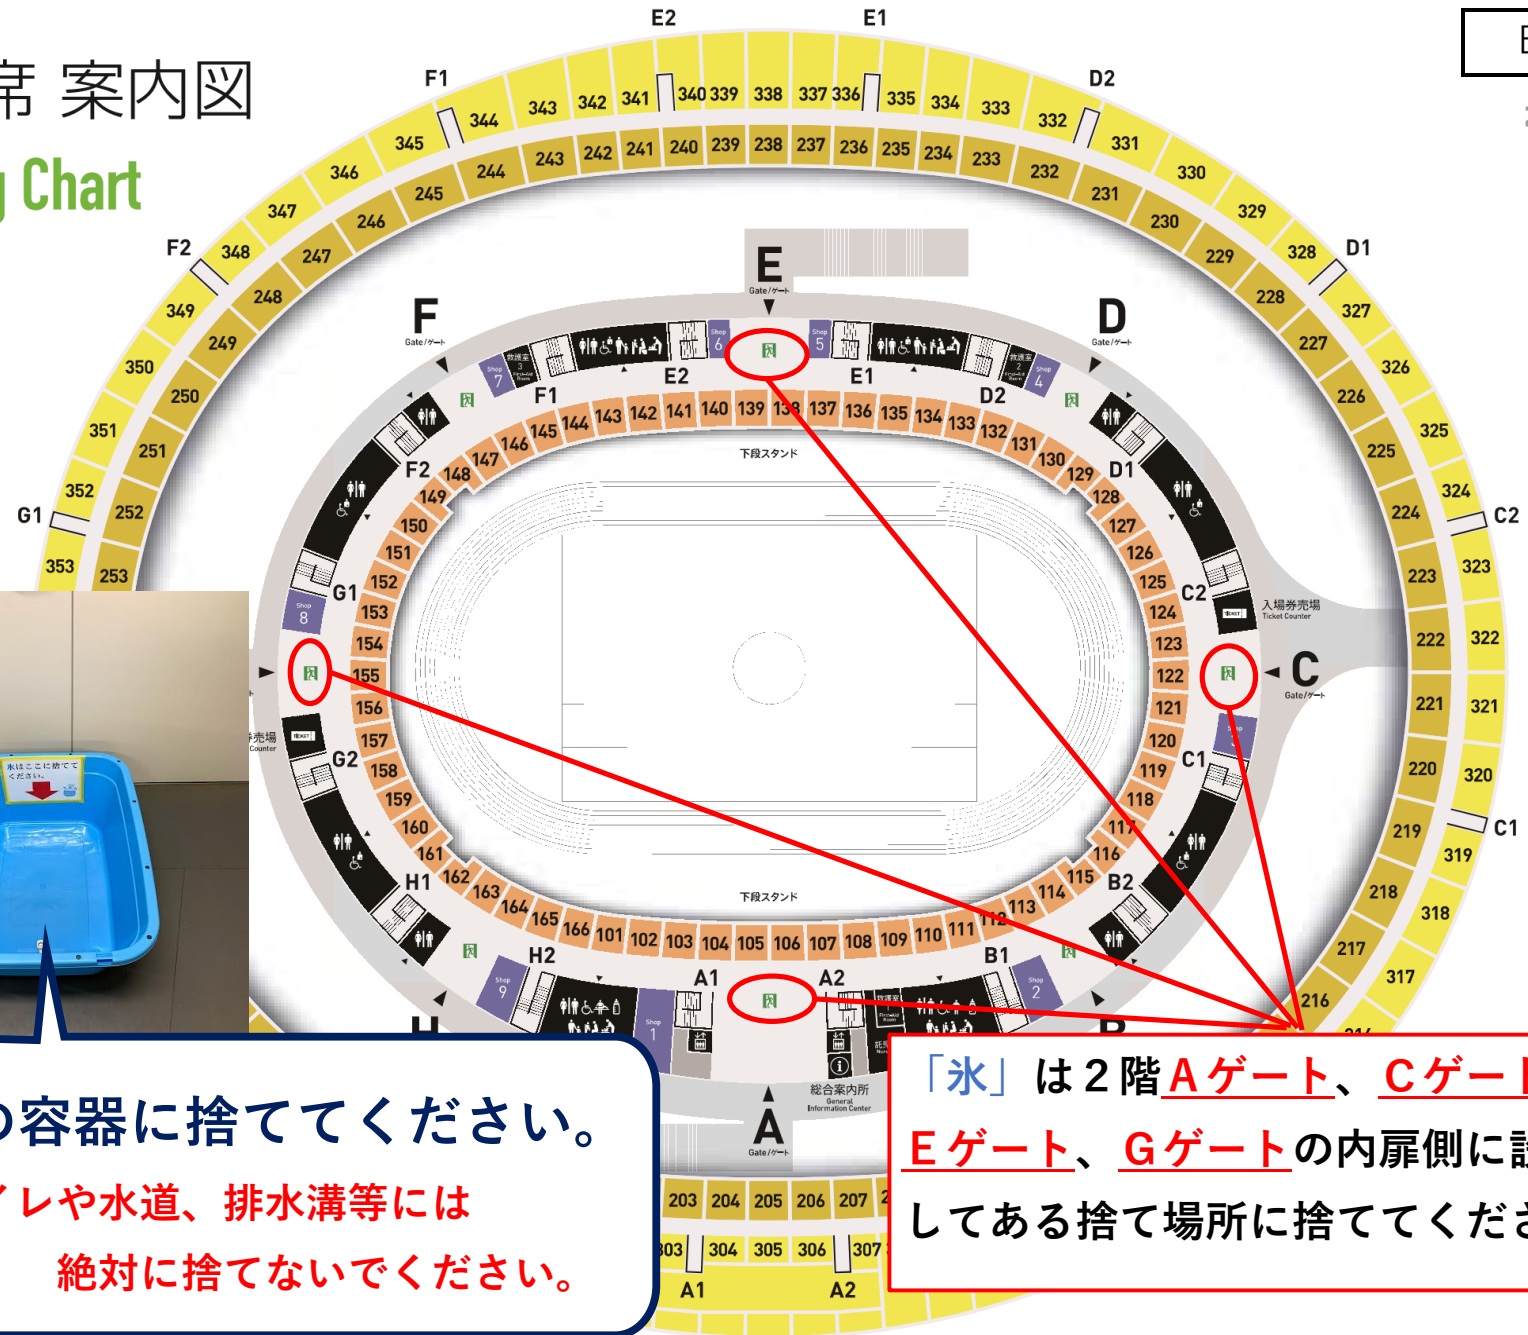

観客席案内図 Seating Chart

この容器に捨ててください。
トイレや水道、排水溝等には
絶対に捨てないでください。

「氷」は2階 Aゲート、Cゲート、Eゲート、Gゲートの内扉側に設置してある捨て場所に捨ててください。