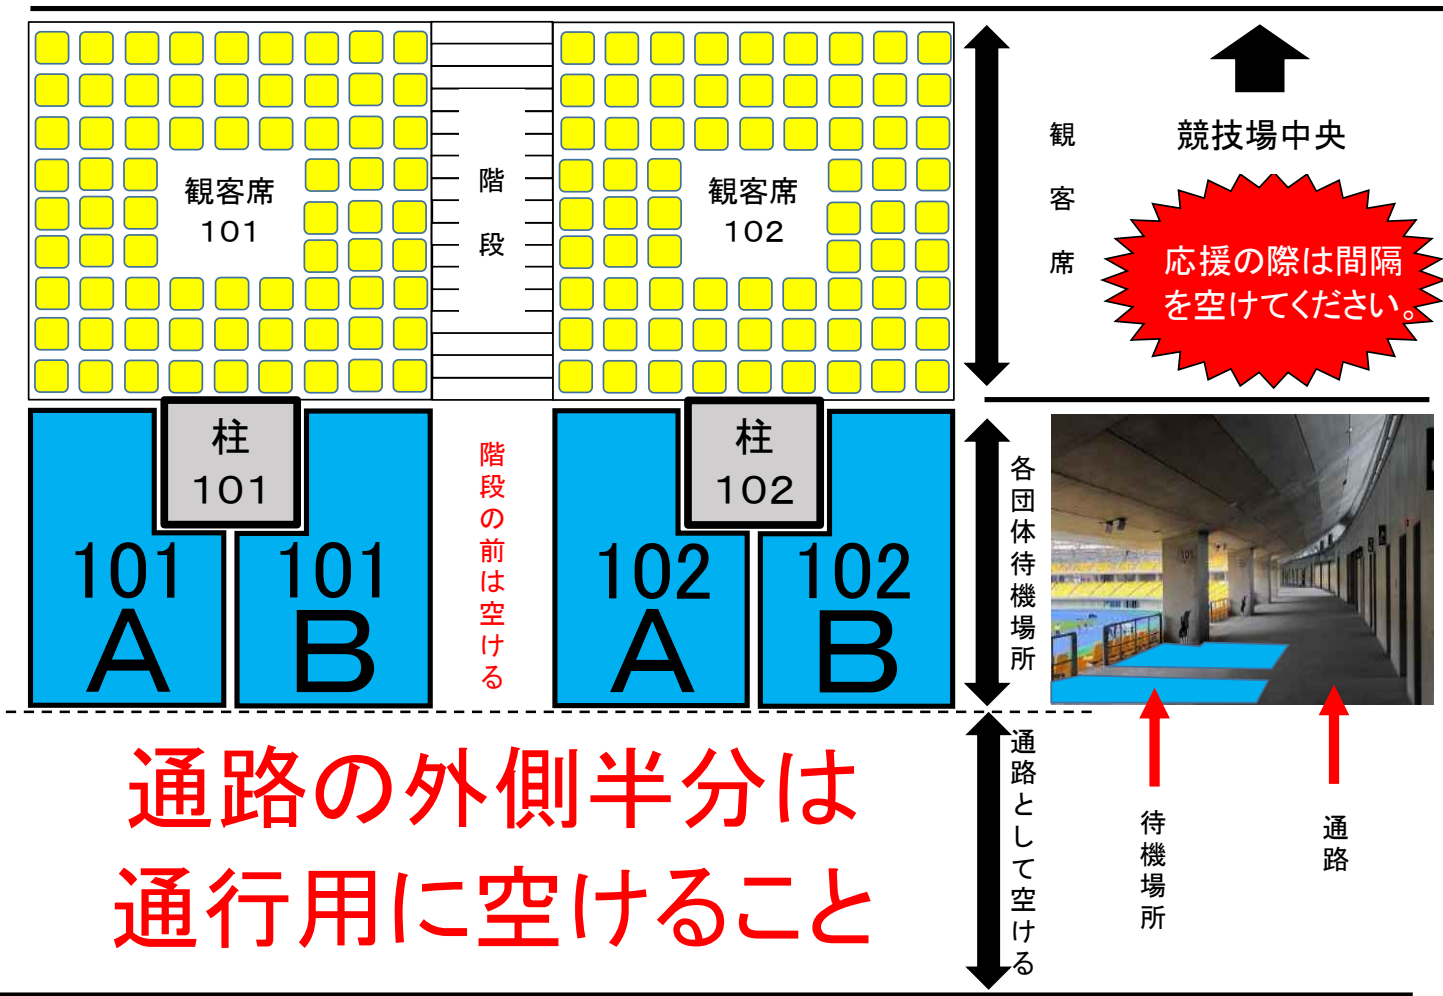

# カンセキスタジアム2階

B-14

★『カンセキスタジアムとちぎ』からのお願い★  
 床及び壁面へのガムテープ・テープピン・養生テープ等の使用はできません。テープ類を使用する際は、マスキングテープを使用してください。ご協力をお願いします。

待機場所 各都県割り振り

カンセキスタジアムとちぎ2Fコンコース 各団体待機場所一覧（柱のナンバー; 競技場中央に向かって、柱の左側がA、柱の右側がB）

団体名	待機場所	団体名	待機場所	団体名	待機場所	団体名	待機場所
茨城	118A	群馬	161A	千葉	147A	神奈川	132A
	118B		161B		147B		132B
	119A		162A		148A		133A
	119B		162B		148B		133B
	120A		163A		149A		134A
	120B		163B		149B		134B
	121A		164A		150A		135A
	121B		164B		150B		135B
	122A		165A		151A		136A
	122B		165B		151B		136B
	123A		166A		152A		137A
123B	166B	152B	137B				
栃木	111A	埼玉	155A	東京	140A	山梨	125A
	111B		155B		140B		125B
	112A		156A		141A		126A
	112B		156B		141B		126B
	113A		157A		142A		127A
	113B		157B		142B		127B
	114A		158A		143A		128A
	114B		158B		143B		128B
	115A		159A		144A		129A
	115B		159B		144B		129B
	116A		160A		145A		130A
116B	160B	145B	130B				

## カンセキスタジアム2F 待機場所簡易図 及び コーチングエリア

※ゲート内側は多少の日差しがあり、雨も多少吹き込むことがあります。

※ゲートAとCとE以外はシャッターを閉めるため、場外からの出入りはできません。