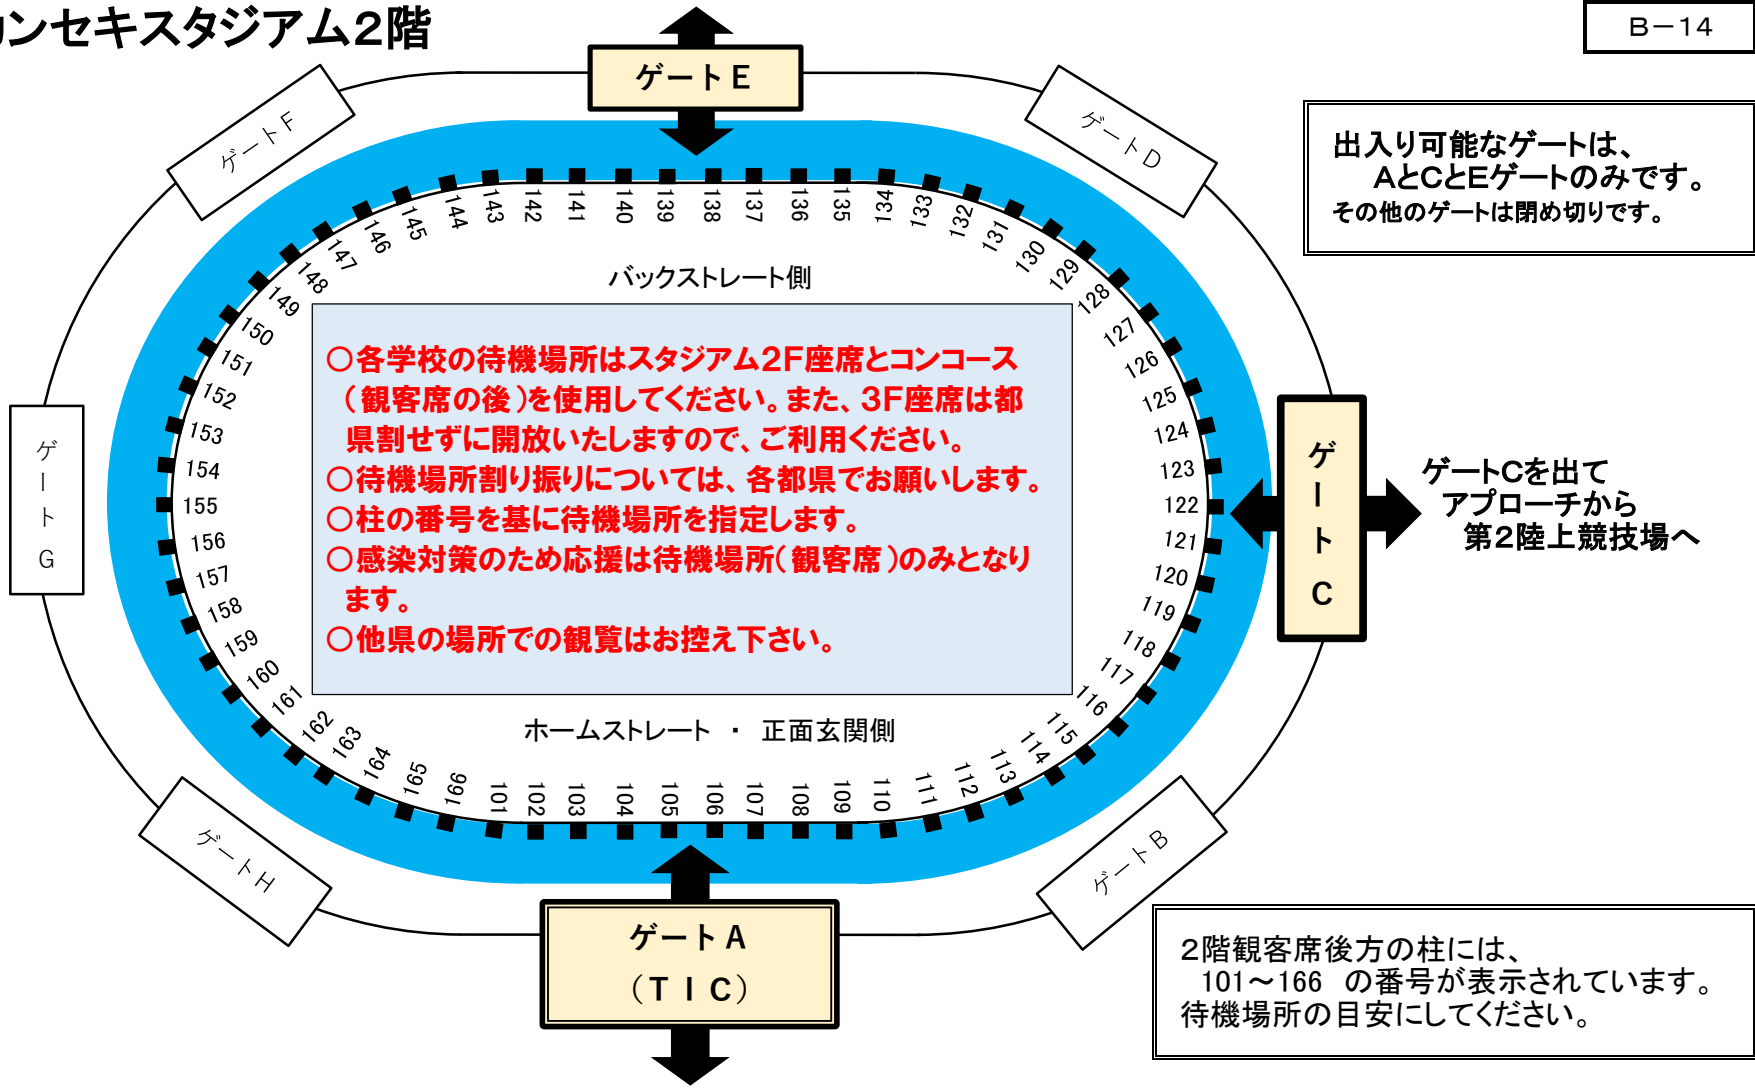

# カンセキスタジアム2階

B-14

★『カンセキスタジアムとちぎ』からのお願い★  
 床及び壁面へのガムテープ・テープピン・養生テープ等の使用はできません。テープ類を使用する際は、マスキングテープを使用してください。ご協力をお願いします。

待機場所 各都県割り振り

カンセキスタジアムとちぎ2Fコンコース 各団体待機場所一覧（柱のナンバー; 競技場中央に向かって、柱の左側がA、柱の右側がB）

団体名	待機場所	団体名	待機場所	団体名	待機場所	団体名	待機場所
茨城	118A	群馬	161A	千葉	147A	神奈川	132A
	118B		161B		147B		132B
	119A		162A		148A		133A
	119B		162B		148B		133B
	120A		163A		149A		134A
	120B		163B		149B		134B
	121A		164A		150A		135A
	121B		164B		150B		135B
	122A		165A		151A		136A
	122B		165B		151B		136B
	123A		166A		152A		137A
123B	166B	152B	137B				
栃木	111A	埼玉	155A	東京	140A	山梨	125A
	111B		155B		140B		125B
	112A		156A		141A		126A
	112B		156B		141B		126B
	113A		157A		142A		127A
	113B		157B		142B		127B
	114A		158A		143A		128A
	114B		158B		143B		128B
	115A		159A		144A		129A
	115B		159B		144B		129B
	116A		160A		145A		130A
116B	160B	145B	130B				

## カンセキスタジアム2F 待機場所簡易図 及び コーチングエリア

※ゲート内側は多少の日差しがあり、雨も多少吹き込むことがあります。

※ゲートAとCとE以外はシャッターを閉めるため、場外からの出入りはできません。