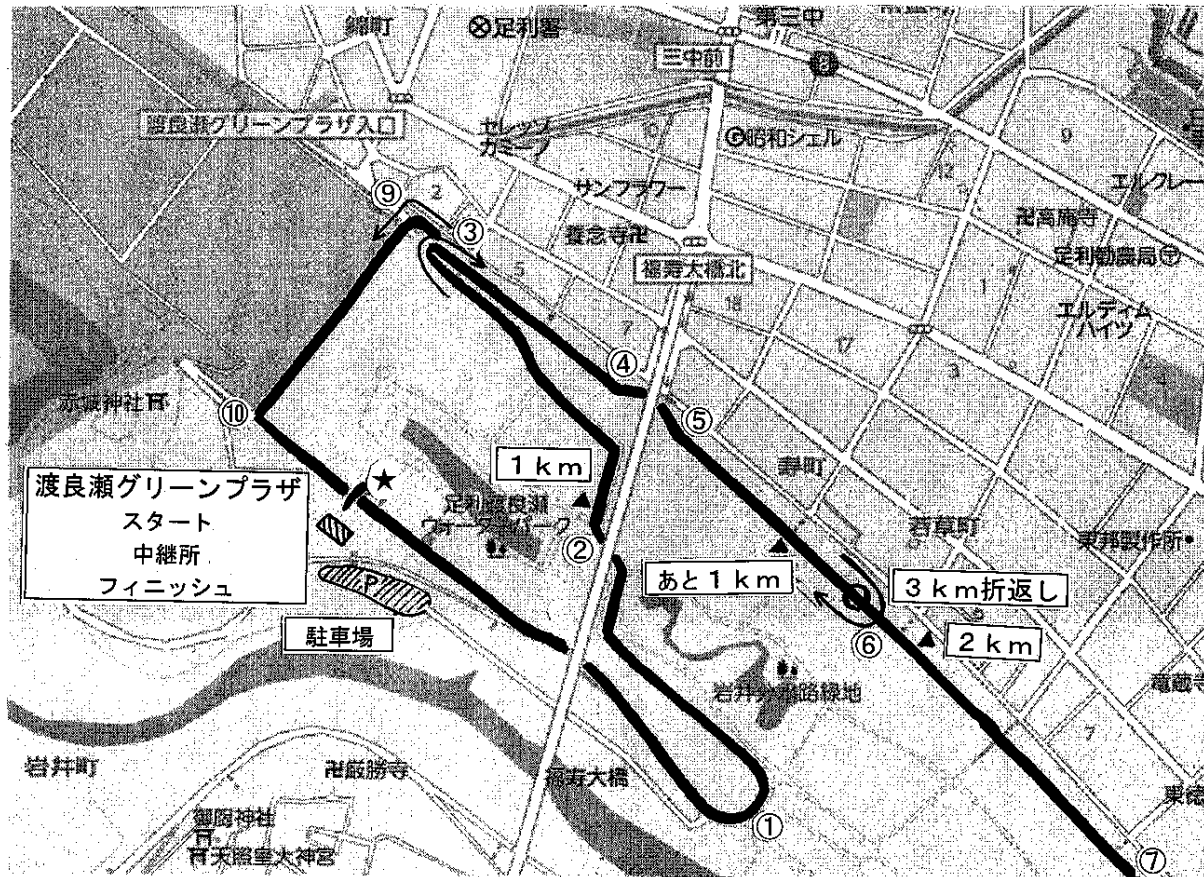

# 栃木県高体連南部支部駅伝競走大会

## ●コース●

足利市渡良瀬グリーンプラザを発着・中継点とするコース

## ●区間距離●

【男子】		【女子】	
第1区	5.0 km	第1区	3.0 km
第2区	3.0 km	第2区	3.0 km
第3区	5.0 km	第3区	3.0 km
第4区	3.0 km	第4区	3.0 km
第5区	5.0 km	総計	12.0 km
総計	21.0 km		

○数字はコース監視地点：( )内は配置人数

- ① (2名) ② (1名) ③ (2名) ④ (1名) ⑤ (1名)  
 ⑥ (2名) ⑦ (2名) ⑧ (2名) ⑨ (2名) ⑩ (1名)

★はスタート・中継地点・フィニッシュ

3 km区間

- ★ → ① → ② → ③ → ④ → ⑤ → ⑥  
 ★ ← ⑩ ← ⑨ ← ③ ← ④ ← ⑤ (折り返し)

5 km区間

- ★ → ① → ② → ③ → ④ → ⑤ → ⑥ → ⑦ → ⑧  
 ★ ← ⑩ ← ⑨ ← ③ ← ④ ← ⑤ ← ⑥ ← ⑦ (折り返し)