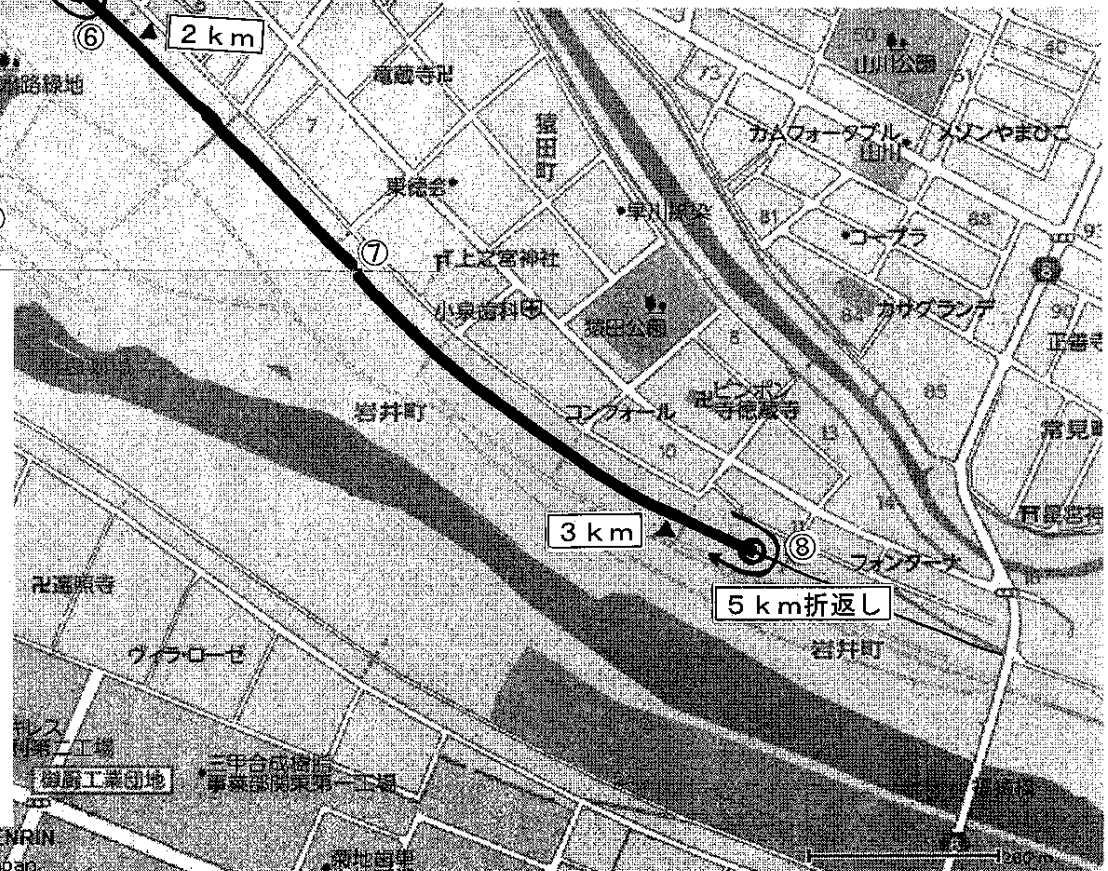

# 栃木県高体連南部支部駅伝競走大会

## ●コース●

足利市渡良瀬グリーンプラザを発着・中継点とするコース

## ●区間距離●

【男子】		【女子】	
第1区	5.0 km	第1区	3.0 km
第2区	3.0 km	第2区	3.0 km
第3区	5.0 km	第3区	3.0 km
第4区	3.0 km	第4区	3.0 km
第5区	5.0 km	総計	12.0 km
総計	21.0 km		

○数字はコース監視地点：( )内は配置人数

- ① (2名) ② (1名) ③ (2名) ④ (1名) ⑤ (1名)  
 ⑥ (2名) ⑦ (2名) ⑧ (2名) ⑨ (2名) ⑩ (1名)

★はスタート・中継地点・フィニッシュ

3 km区間

- ★ → ① → ② → ③ → ④ → ⑤ → ⑥  
 ★ ← ⑩ ← ⑨ ← ③ ← ④ ← ⑤ (折り返し)

5 km区間

- ★ → ① → ② → ③ → ④ → ⑤ → ⑥ → ⑦ → ⑧  
 ★ ← ⑩ ← ⑨ ← ③ ← ④ ← ⑤ ← ⑥ ← ⑦ (折り返し)