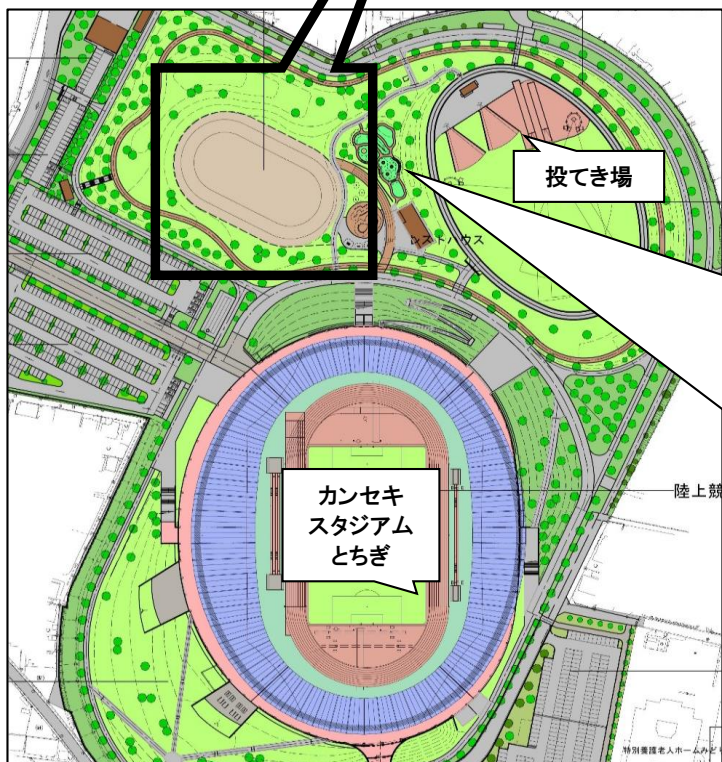

多目的広場クレイグランド 各都県割当て

多目的広場クレイグランドでの待機場所設置は、各都県割当てエリア内を譲り合ってください。

多目的広場(クレイグランド)に設置したテントは、日ごとに高さを下げ、風で飛ばないように対応、天幕を外し、骨組みのみ、荷物をまとめ、荷物残しを可とします。(破損、紛失等の責任はおえません)
カラス被害が多いことから、食べ物や弁当の空き箱等置いていかないよう注意すること。

出入口

多目的広場クレイグランドと投てき場の間の芝生広場にシートやテントを設置することも可としますが、通行の妨げとならないよう、配慮してください。シートやテントは日ごとに折りたたみ風で飛ばないようにしてください。

多目的広場(クレイグランド)と投てき場の間の芝生広場へのテント設置は不可とします。