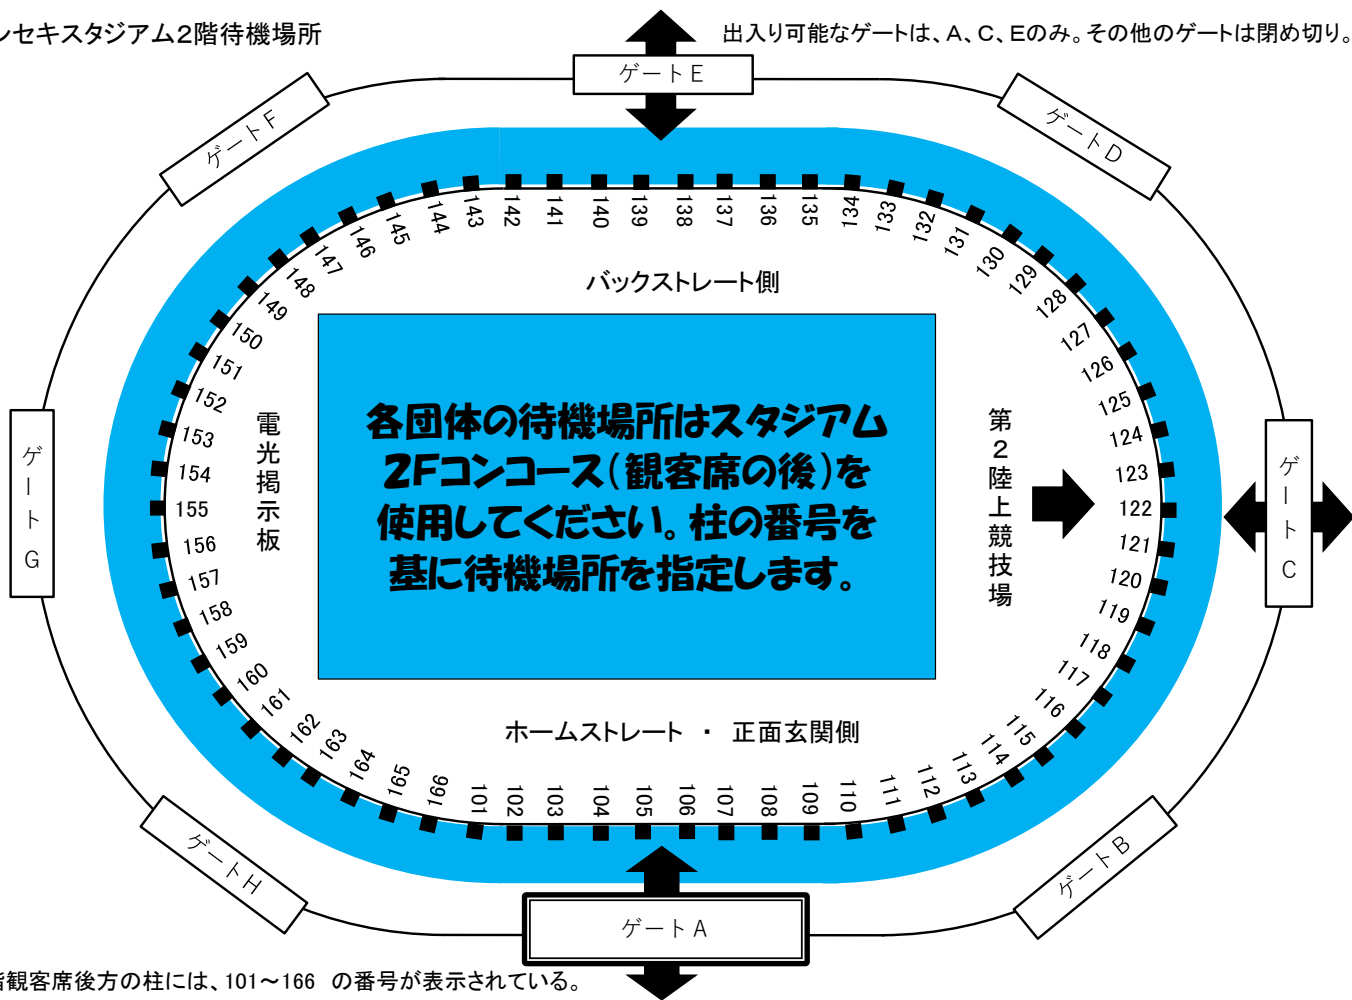

カンセキスタジアム2階待機場所

出入り可能なゲートは、A、C、Eのみ。その他のゲートは閉め切り。

2階観客席後方の柱には、101~166の番号が表示されている。

割当て	柱No.	割当て	柱No.	割当て	柱No.	割当て	柱No.	割当て	柱No.
観客通路確保のため使用不可	166B	栃木	106B	神奈川	121B	千葉	136B	群馬	151B
	101A		107A		122A		137A		152A
	101B		107B		122B		137B		152B
	102A		108A		123A		138A		153A
	102B		108B		123B		138B		153B
	103A		109A		124A		139A		154A
	103B		109B		124B		139B		154B
	104A		110A		125A		140A		155A
	104B		110B		125B		140B		155B
	105A		111A		126A		141A		156A
	105B		111B		126B		141B		156B
	106A		112A		127A		142A		157A
			112B		127B		142B		157B
	113A	128A	143A	158A					
	113B	128B	143B	158B					
	114A	東京	129A	埼玉	144A	茨城	159A		
	114B		129B		144B		159B		
	115A		130A		145A		160A		
	115B		130B		145B		160B		
	116A		131A		146A		161A		
	116B		131B		146B		161B		
	117A		132A		147A		162A		
	117B		132B		147B		162B		
	118A		133A		148A		163A		
	118B		133B		148B		163B		
	119A		134A		149A		164A		
	119B		134B		149B		164B		
	120A		135A		150A		165A		
	120B	135B	150B	165B					
	121A	136A	151A	166A					