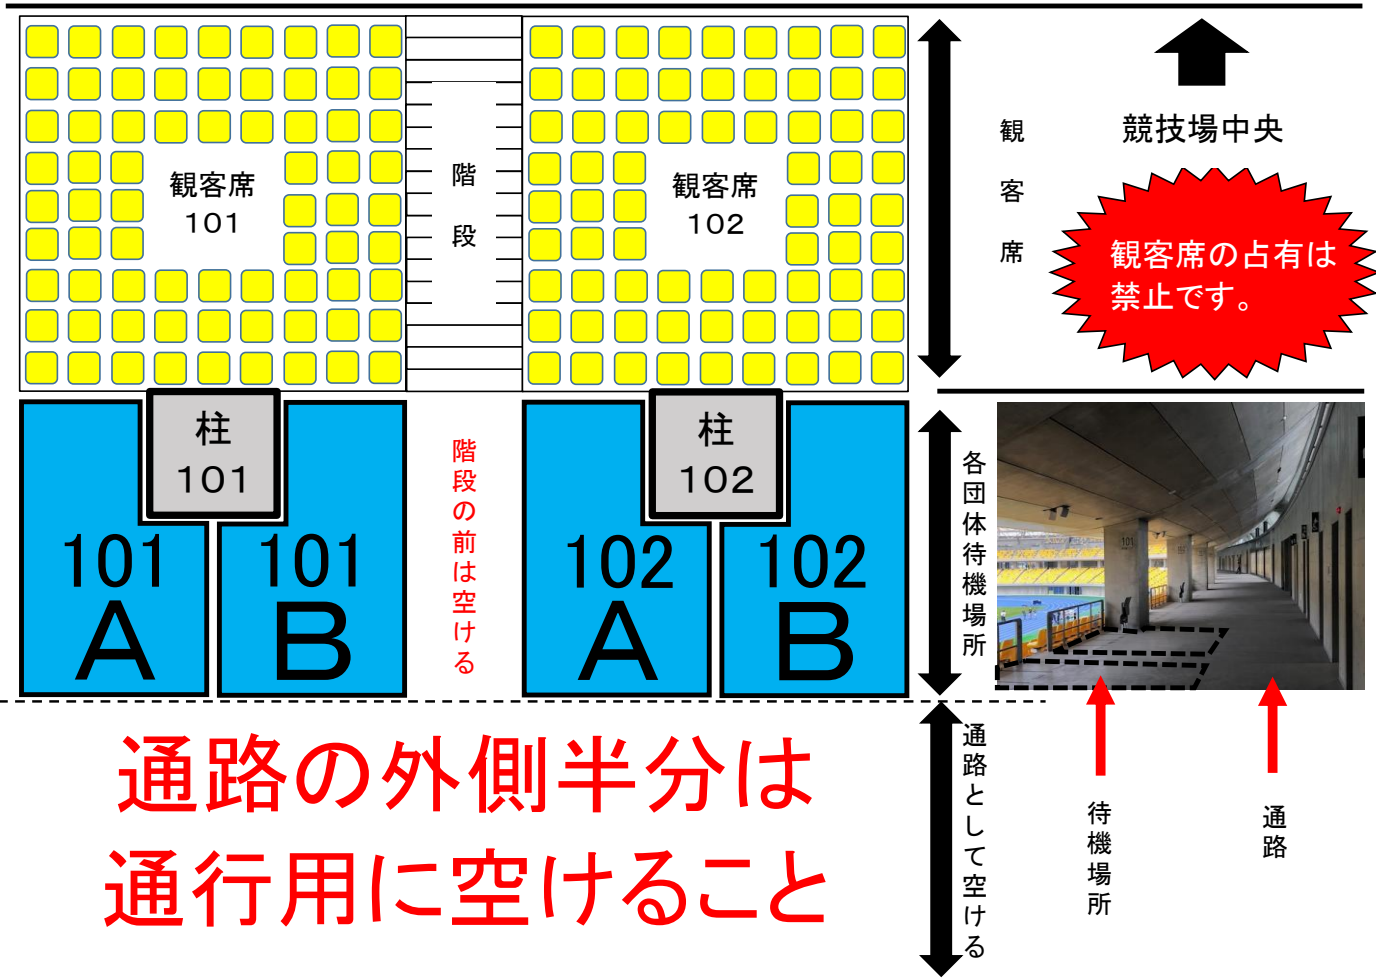

カンセキスタジアム2階待機場所

出入り可能なゲートは、A、C、Eのみ。その他のゲートは閉め切り。

2階観客席後方の柱には、101~166の番号が表示されている。

割当て	柱No.	割当て	柱No.	割当て	柱No.	割当て	柱No.	割当て	柱No.
観客通路確保のため使用不可	166B	栃木	106B	神奈川	121B	千葉	136B	群馬	151B
	101A		107A		122A		137A		152A
	101B		107B		122B		137B		152B
	102A		108A		123A		138A		153A
	102B		108B		123B		138B		153B
	103A		109A		124A		139A		154A
	103B		109B		124B		139B		154B
	104A		110A		125A		140A		155A
	104B		110B		125B		140B		155B
	105A		111A		126A		141A		156A
	105B		111B		126B		141B		156B
	106A		112A		127A		142A		157A
			112B		127B		142B		157B
	113A	128A	143A	158A					
	113B	128B	143B	158B					
	114A	東京	129A	埼玉	144A	茨城	159A		
	114B		129B		144B		159B		
	115A		130A		145A		160A		
	115B		130B		145B		160B		
	116A		131A		146A		161A		
	116B		131B		146B		161B		
	117A		132A		147A		162A		
	117B		132B		147B		162B		
	118A		133A		148A		163A		
	118B		133B		148B		163B		
	119A		134A		149A		164A		
	119B		134B		149B		164B		
	120A		135A		150A		165A		
	120B	135B	150B	165B					
	121A	136A	151A	166A					