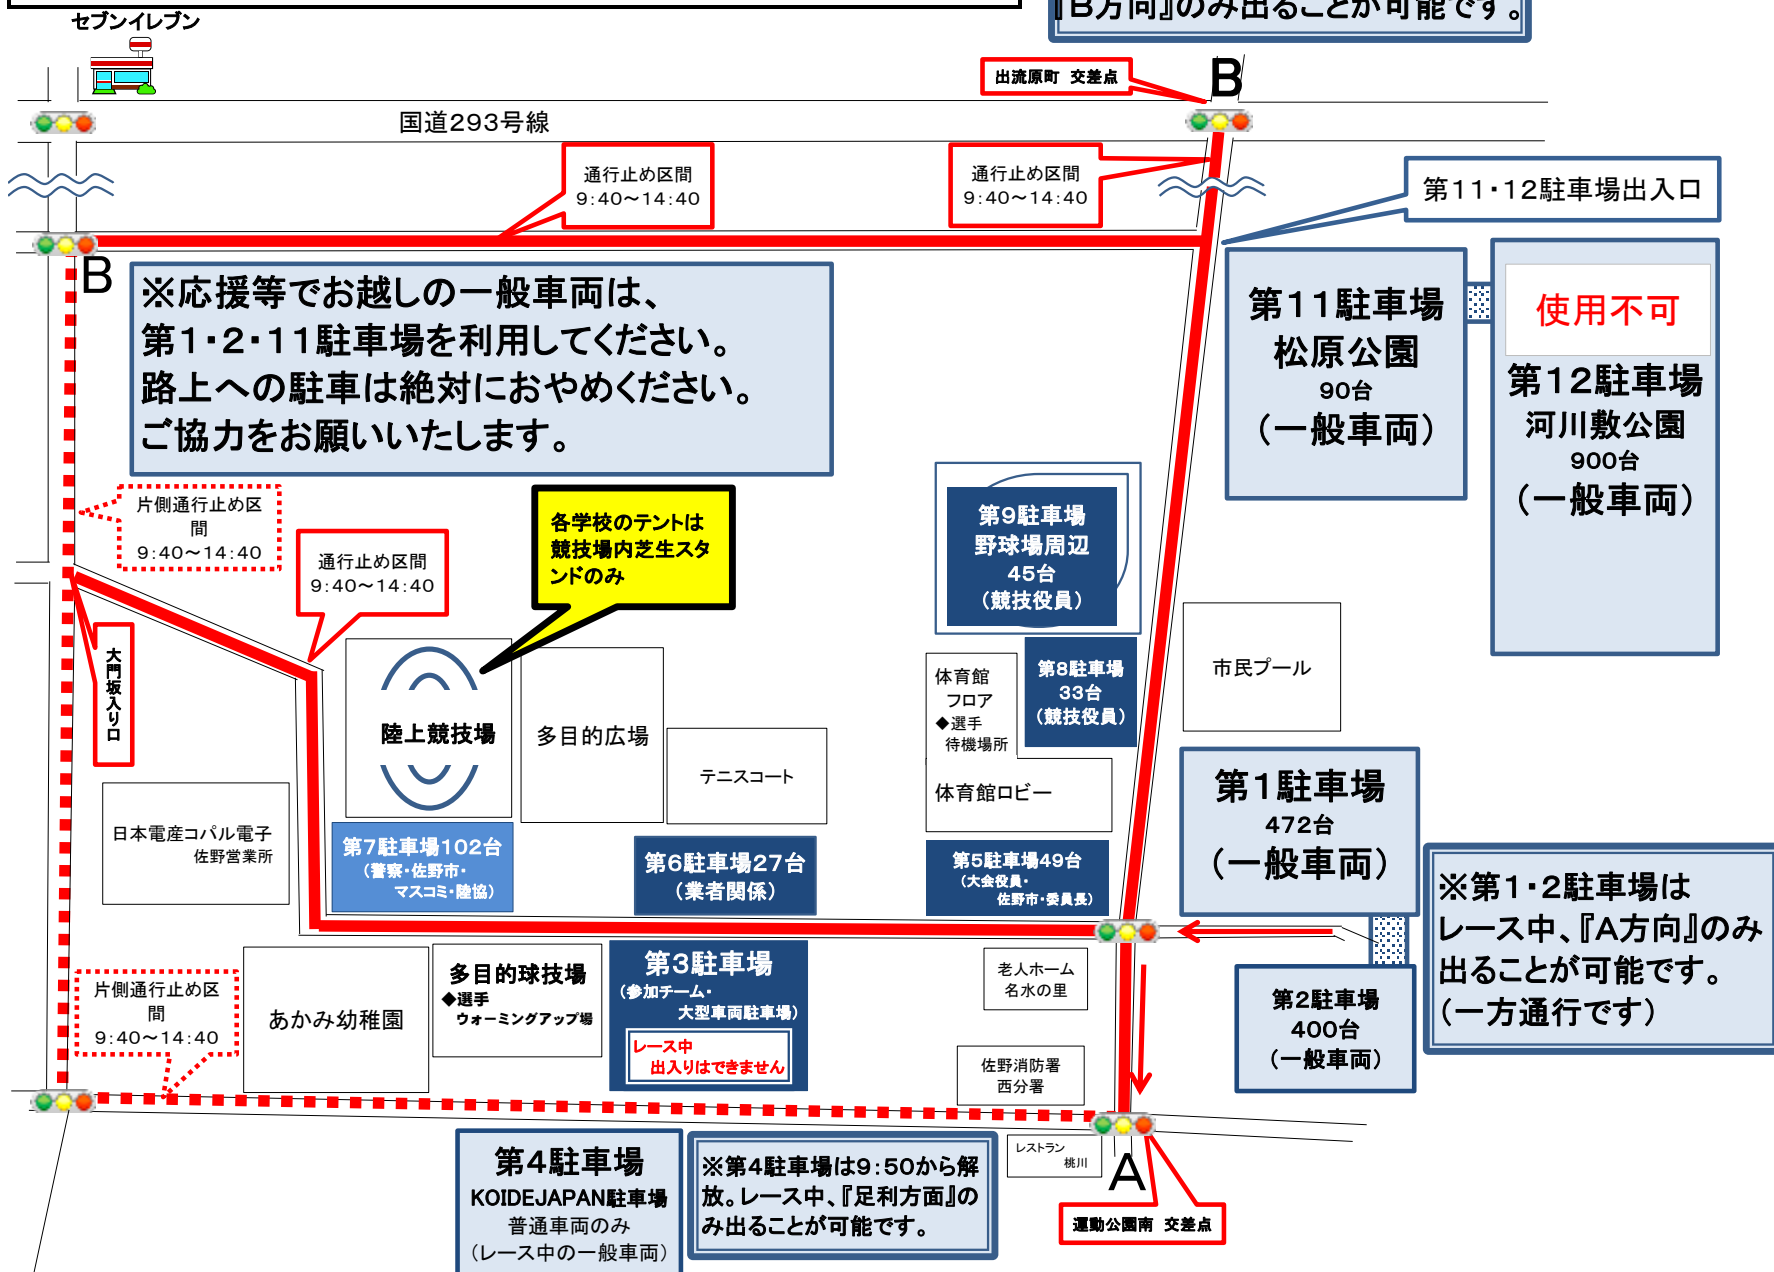

県高校駅伝 佐野市運動公園内施設利用場所・駐車場

※ 第11・12駐車場はレース中、『B方向』のみ出ることが可能です。

2022/10/25版

セブンイレブン

国道293号線

出流原町 交差点

B

第11・12駐車場出入口

第1駐車場
472台
(一般車両)

※第1・2駐車場はレース中、『A方向』のみ出ることが可能です。(一方通行です)

通行止め区間
9:40~14:40

通行止め区間
9:40~14:40

片側通行止め区間
9:40~14:40

大門坂入り口

陸上競技場
多目的広場
テニスコート

日本電産コパル電子
佐野営業所

第7駐車場102台
(警察・佐野市・マスコミ・陸協)

第6駐車場27台
(業者関係)

第5駐車場49台
(大会役員・佐野市・委員長)

片側通行止め区間
9:40~14:40

あかみ幼稚園

多目的球技場
◆選手
ウォーミングアップ場

第3駐車場
(参加チーム・大型車両駐車場)
レース中
出入りはできません

老人ホーム
名水の里

第2駐車場
400台
(一般車両)

佐野消防署
西分署

第4駐車場
KOIDEJAPAN駐車場
普通車両のみ
(レース中の一般車両)

※第4駐車場は9:50から解放。レース中、『足利方面』のみ出ることが可能です。

レストラン
桃川

運動公園南 交差点

A