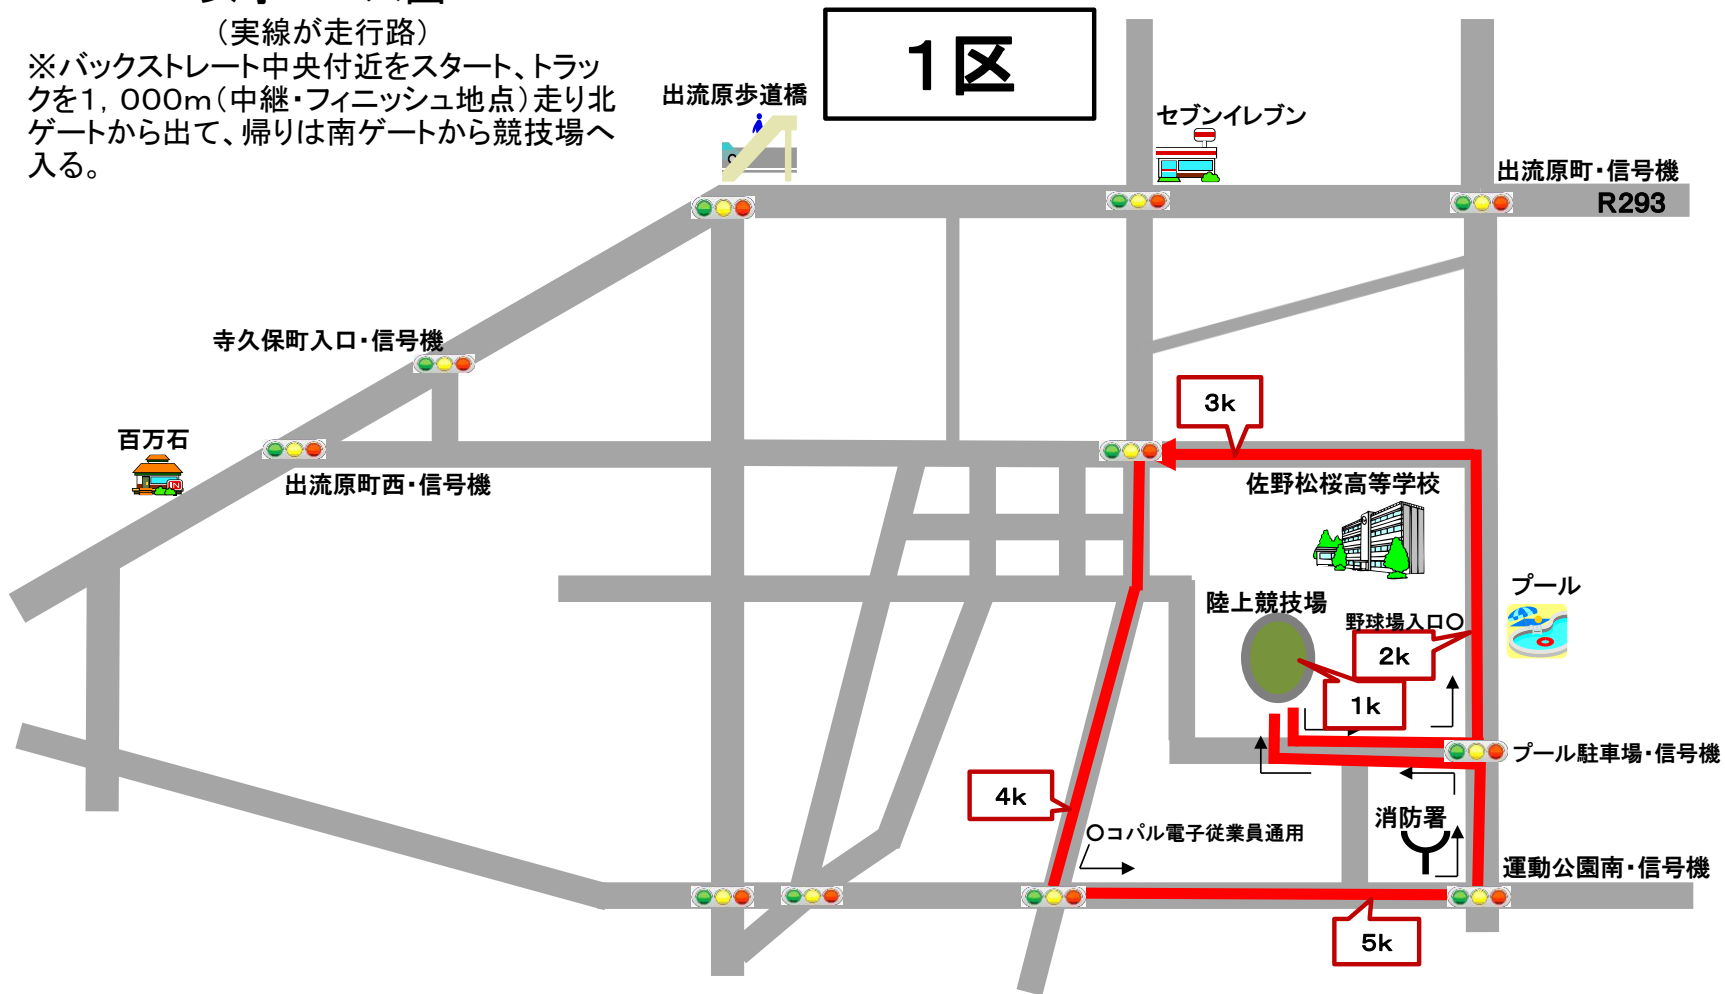

県高校駅伝競走大会 女子コース図

(実線が走行路)

※バックストレート中央付近をスタート、トラックを1,000m(中継・フィニッシュ地点)走り北ゲートから出て、帰りは南ゲートから競技場へ入る。

県高校駅伝競走大会 女子コース図

(実線が走行路)

※中継後、バック・ストレートに設置した調整区
間を折り返し、逆周しながら北ゲートから出て、
出流原町交差点(信号機)南を折り返す。帰りは
南ゲートから競技場へ入る。

県高校駅伝競走大会

女子コース図

(実線が走行路)

※中継後北ゲートから出て、佐野松桜高校東側を折り返す。帰りは南ゲートから競技場へ入る。

県高校駅伝競走大会 女子コース図

(実線が走行路)

※中継後北ゲートから出て、帰りは南ゲートから競技場へ入る。