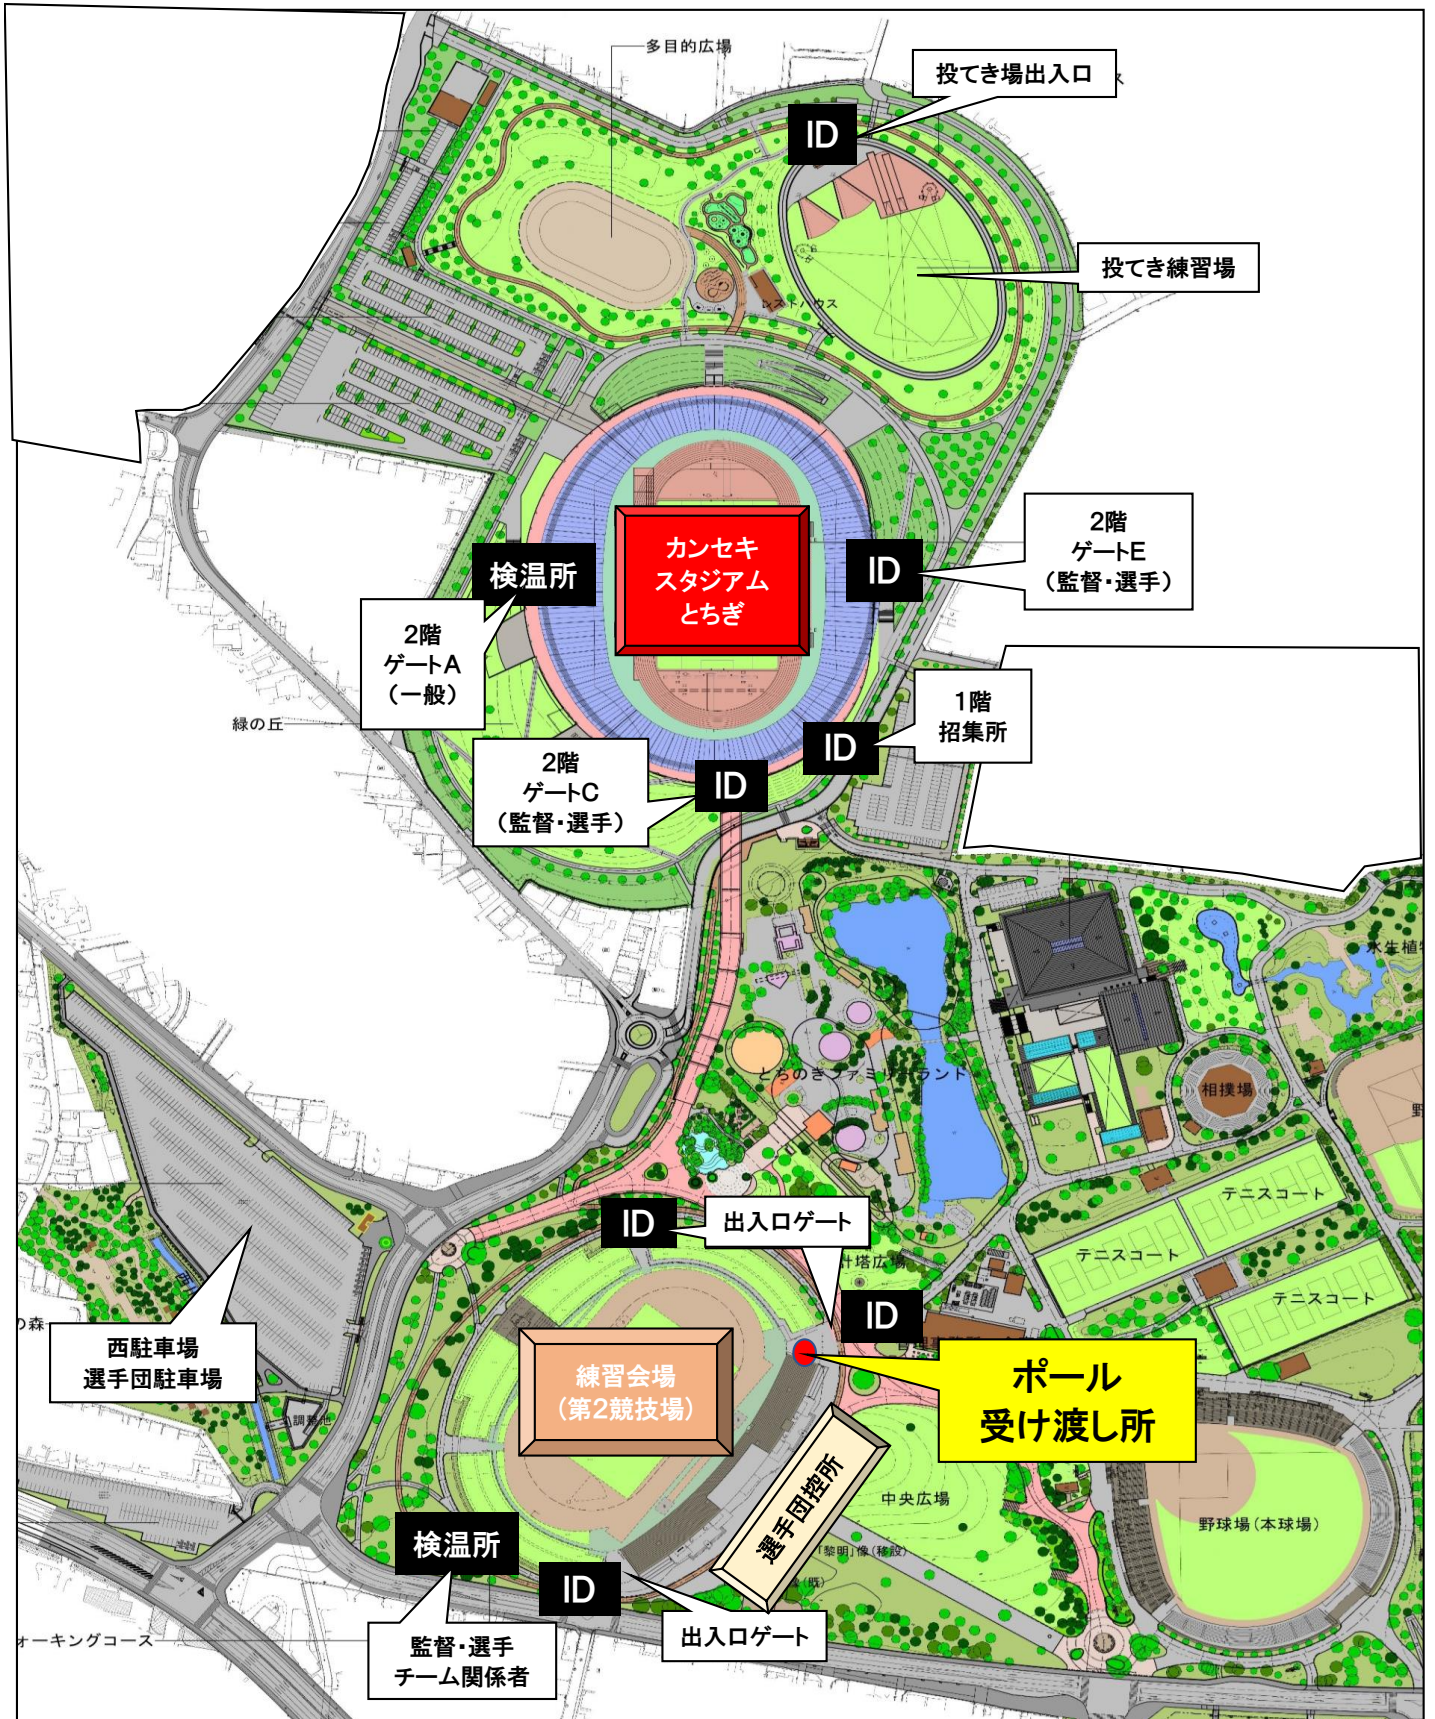

# 栃木県総合運動公園施設配置図

ポールの受け渡し場所は、練習会場第2ゲート内の倉庫付近になります。