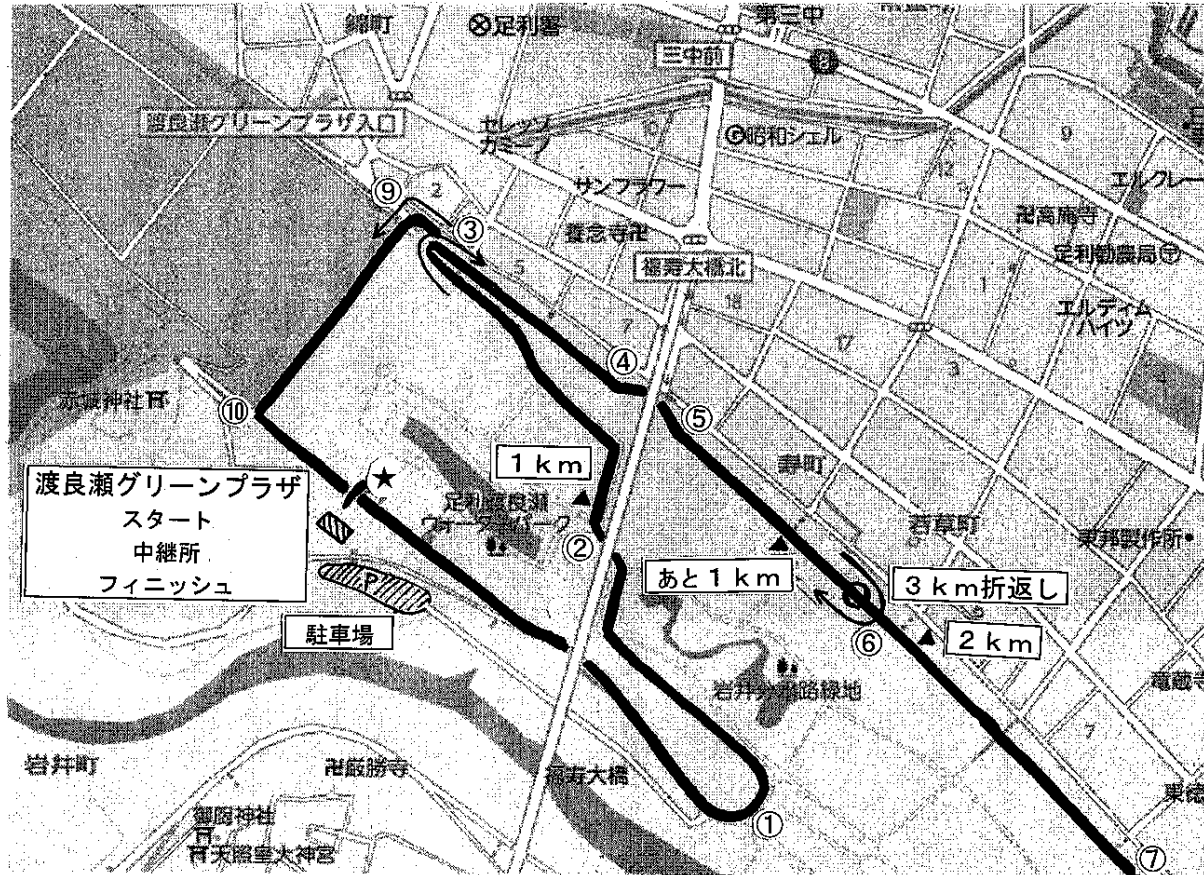

栃木県高体連南部支部駅伝競走大会

●コース●

足利市渡良瀬グリーンプラザを発着・中継点とするコース

●区間距離●

【男子】		【女子】	
第1区	5.0 km	第1区	3.0 km
第2区	3.0 km	第2区	3.0 km
第3区	5.0 km	第3区	3.0 km
第4区	3.0 km	第4区	3.0 km
第5区	5.0 km	総計	12.0 km
総計	21.0 km		

○数字はコース監視地点：()内は配置人数

- ① (2名) ② (1名) ③ (2名) ④ (1名) ⑤ (1名)
 ⑥ (2名) ⑦ (2名) ⑧ (2名) ⑨ (2名) ⑩ (1名)

★はスタート・中継地点・フィニッシュ

3 km区間

- ★ → ① → ② → ③ → ④ → ⑤ → ⑥
 ★ ← ⑩ ← ⑨ ← ③ ← ④ ← ⑤ (折り返し)

5 km区間

- ★ → ① → ② → ③ → ④ → ⑤ → ⑥ → ⑦ → ⑧
 ★ ← ⑩ ← ⑨ ← ③ ← ④ ← ⑤ ← ⑥ ← ⑦ (折り返し)