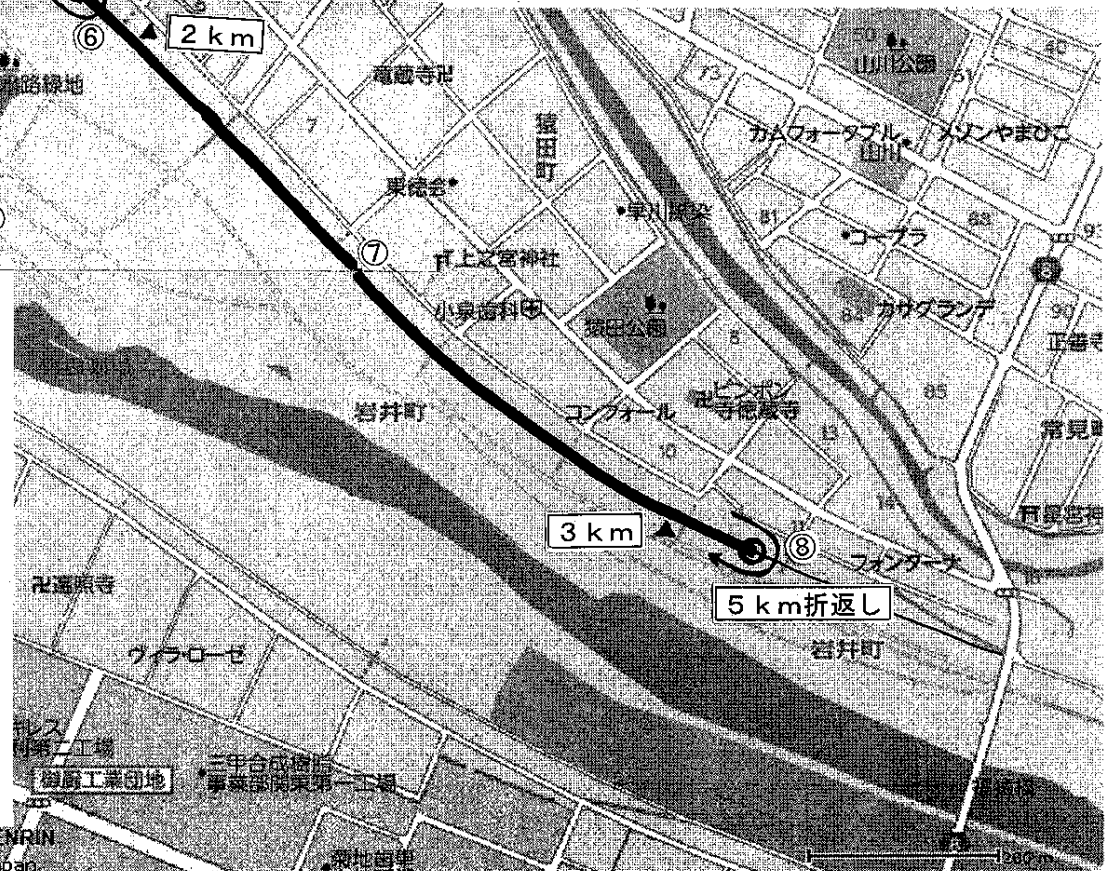

栃木県高体連南部支部駅伝競走大会

●コース●

足利市渡良瀬グリーンプラザを発着・中継点とするコース

●区間距離●

【男子】		【女子】	
第1区	5.0 km	第1区	3.0 km
第2区	3.0 km	第2区	3.0 km
第3区	5.0 km	第3区	3.0 km
第4区	3.0 km	第4区	3.0 km
第5区	5.0 km	総計	12.0 km
総計	21.0 km		

○数字はコース監視地点：()内は配置人数

- ① (2名) ② (1名) ③ (2名) ④ (1名) ⑤ (1名)
 ⑥ (2名) ⑦ (2名) ⑧ (2名) ⑨ (2名) ⑩ (1名)

★はスタート・中継地点・フィニッシュ

3 km区間

- ★ → ① → ② → ③ → ④ → ⑤ → ⑥
 ★ ← ⑩ ← ⑨ ← ③ ← ④ ← ⑤ (折り返し)

5 km区間

- ★ → ① → ② → ③ → ④ → ⑤ → ⑥ → ⑦ → ⑧
 ★ ← ⑩ ← ⑨ ← ③ ← ④ ← ⑤ ← ⑥ ← ⑦ (折り返し)