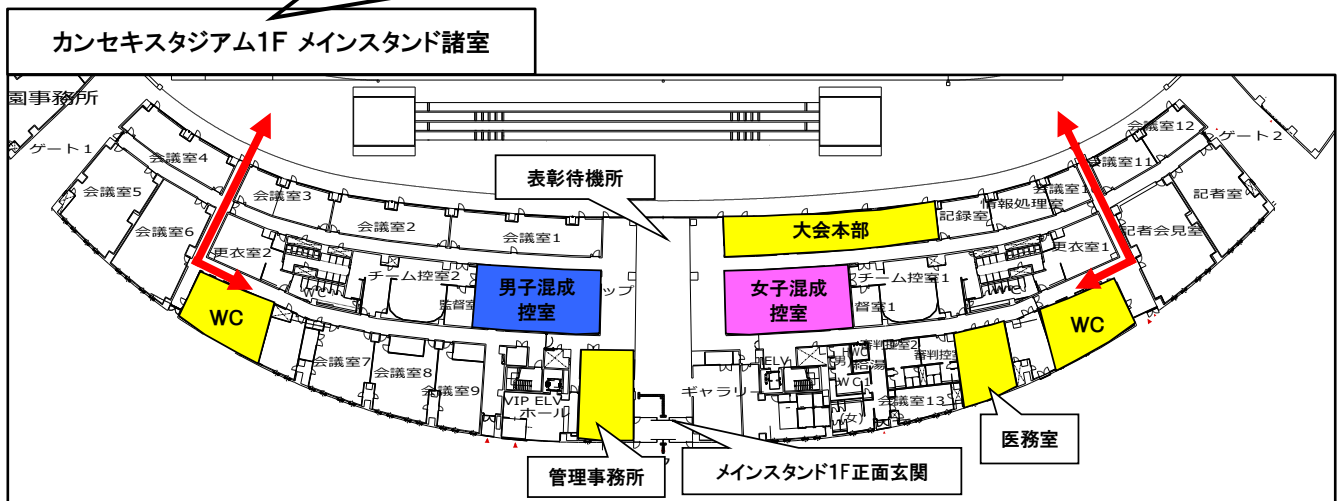

カンセキスタジアムとちぎ 1階平面図

男子混成競技控室は、100mスタート地点側とします。女子混成競技控室はフィニッシュライン側とします。

競技場所からメインスタンド1階に入場する際は、スパイクを脱いで入場してください。

メインスタンド1階のWCは、備え付けのスリッパを履いてご利用ください。

競技終了後の競技者に限り、メインスタンド1階更衣室・シャワー室の使用を許可します。