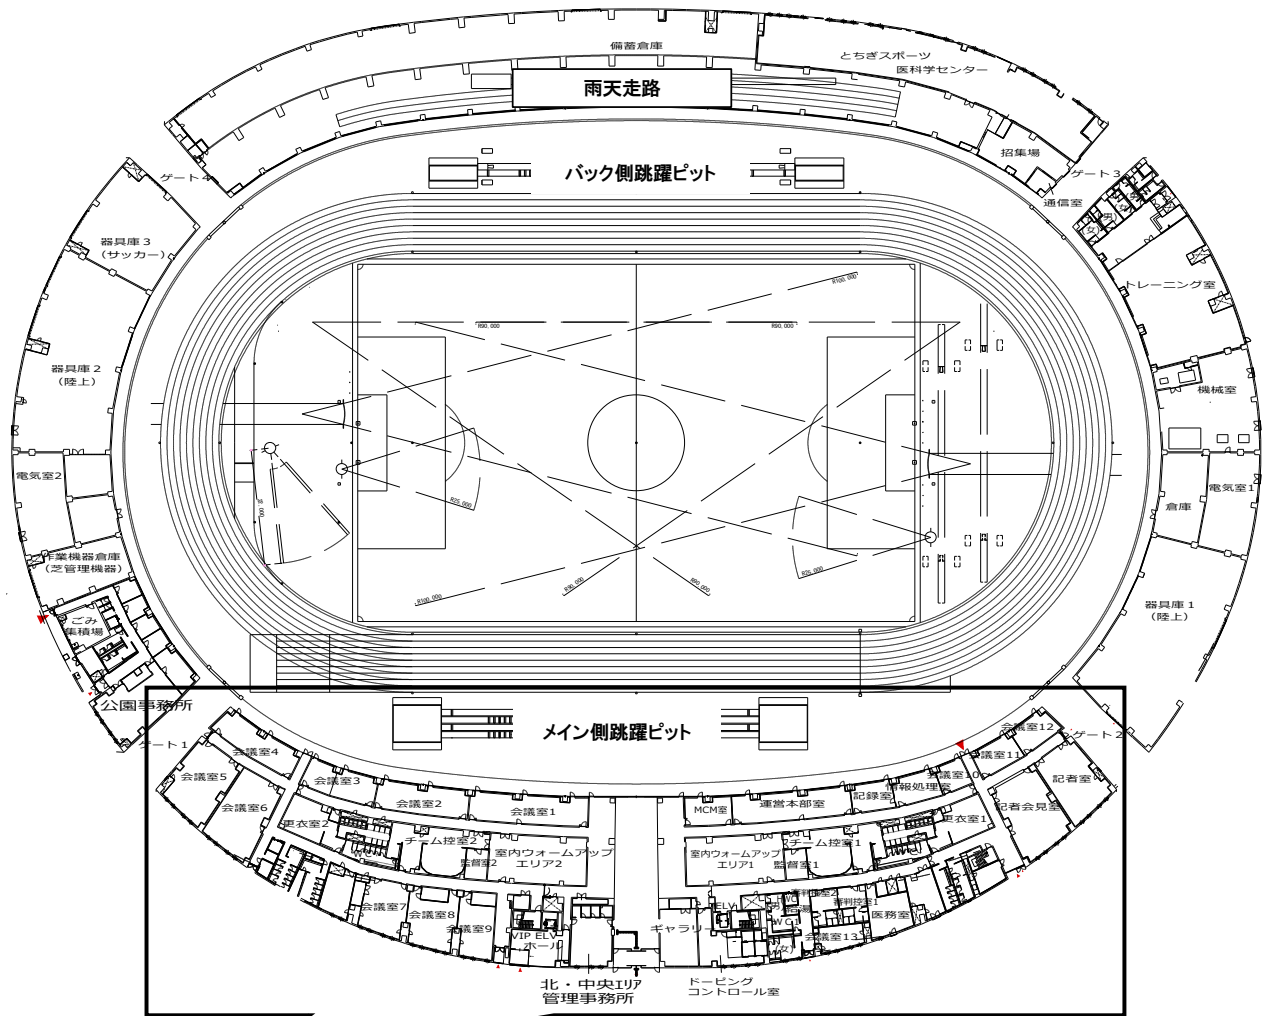

カンセキスタジアムとちぎ 1階平面図

男子混成競技控室は、100mスタート地点側とします。女子混成競技控室はフィニッシュライン側とします。

競技場所からメインスタンド1階に入場する際は、スパイクを脱いで入場してください。

メインスタンド1階のWCは、備え付けのスリッパを履いてご利用ください。

競技終了後の競技者に限り、メインスタンド1階更衣室・シャワー室の使用を許可します。