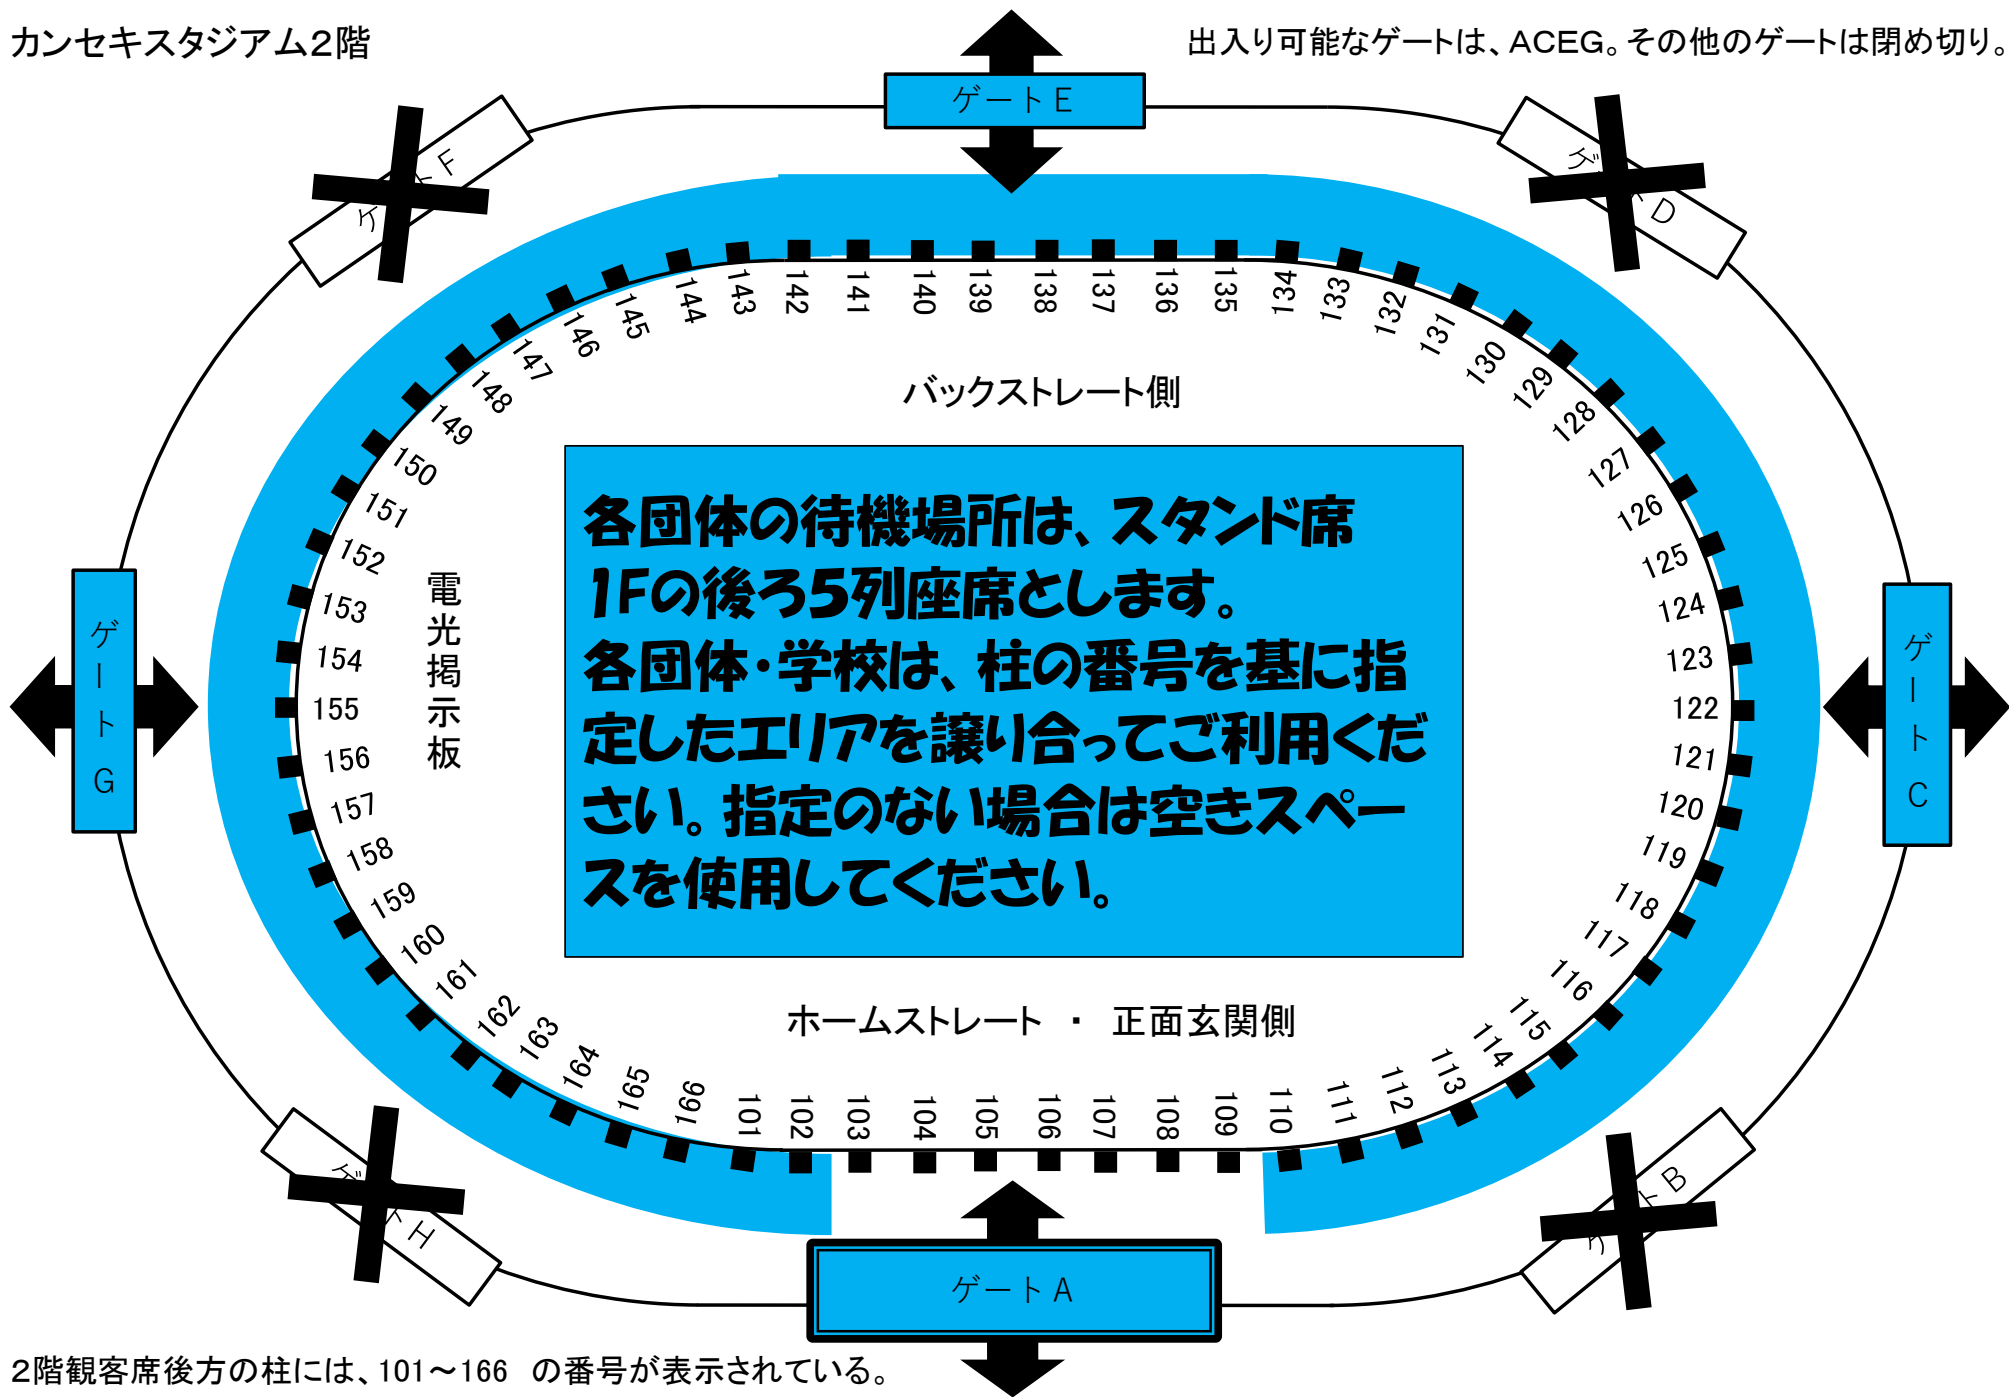

カンセキスタジアム2階

出入り可能なゲートは、ACEG。その他のゲートは閉め切り。

自由席

各団体
指定エリア
待機場所

荷物等については、指定エリアの座席上(もしくは下)、または座席後ろ(柱の厚みの分まで)に置いてください

待機場所の後ろは通路の外半分を除き指定エリアの選手がストレッチ・マッサージなどで利用できます

通路上にバッグなどの荷物、持ち込みの椅子・机などを置くことはできません

通路の外半分は通行用として常に空けてください

昨年度の栃木陸協主催競技会における待機場所の割り当てをベースに、
エントリー数の多い団体から優先的に指定させていただきました。

上記待機場所の指定に記載が無い団体・個人の方は、空いているスペースを
譲り合ってご利用下さい。

待機場所を割り当てられている団体が、空きスペースを使用することは不可です。

103～109 エリアは、メインスタンドで観戦する観客の動線を確保するために
待機場所としての使用を禁止します。