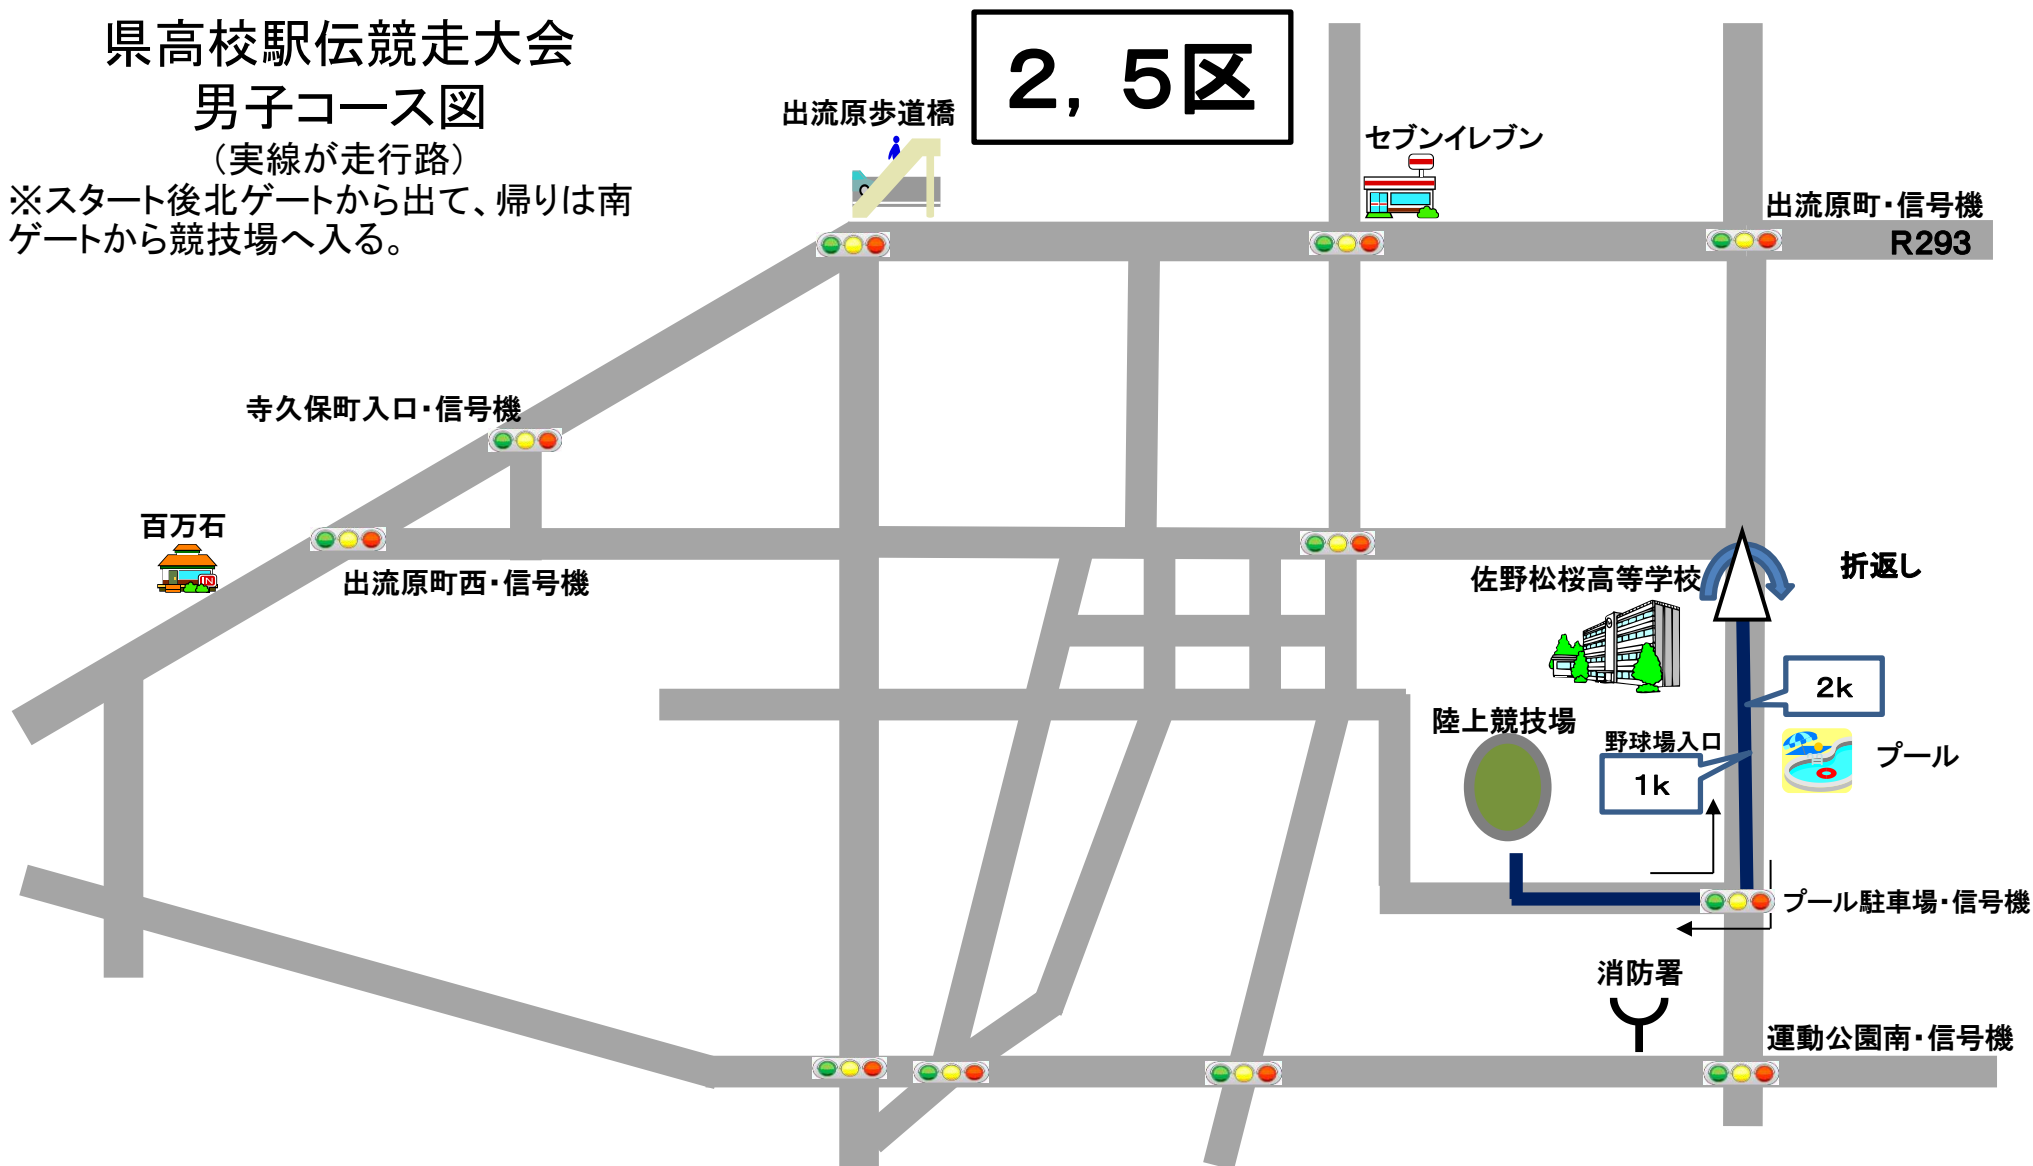

県高校駅伝競走大会 男子コース図

(実線が走行路)

※スタート後北ゲートから出て、帰りは南ゲートから競技場へ入る。5kのコースを2周

県高校駅伝競走大会 男子コース図

(実線が走行路)

※スタート後北ゲートから出て、帰りは南ゲートから競技場へ入る。

県高校駅伝競走大会 男子コース図

(実線が走行路)
 ※調整区間をそれぞれ折り返す。
 南ゲートから競技場へ入る。
 コースは5km+3kmのコース

3, 4区

県高校駅伝競走大会 男子コース図

(実線が走行路)

※スタート後北ゲートから出て、帰りは南ゲートから競技場へ入る。