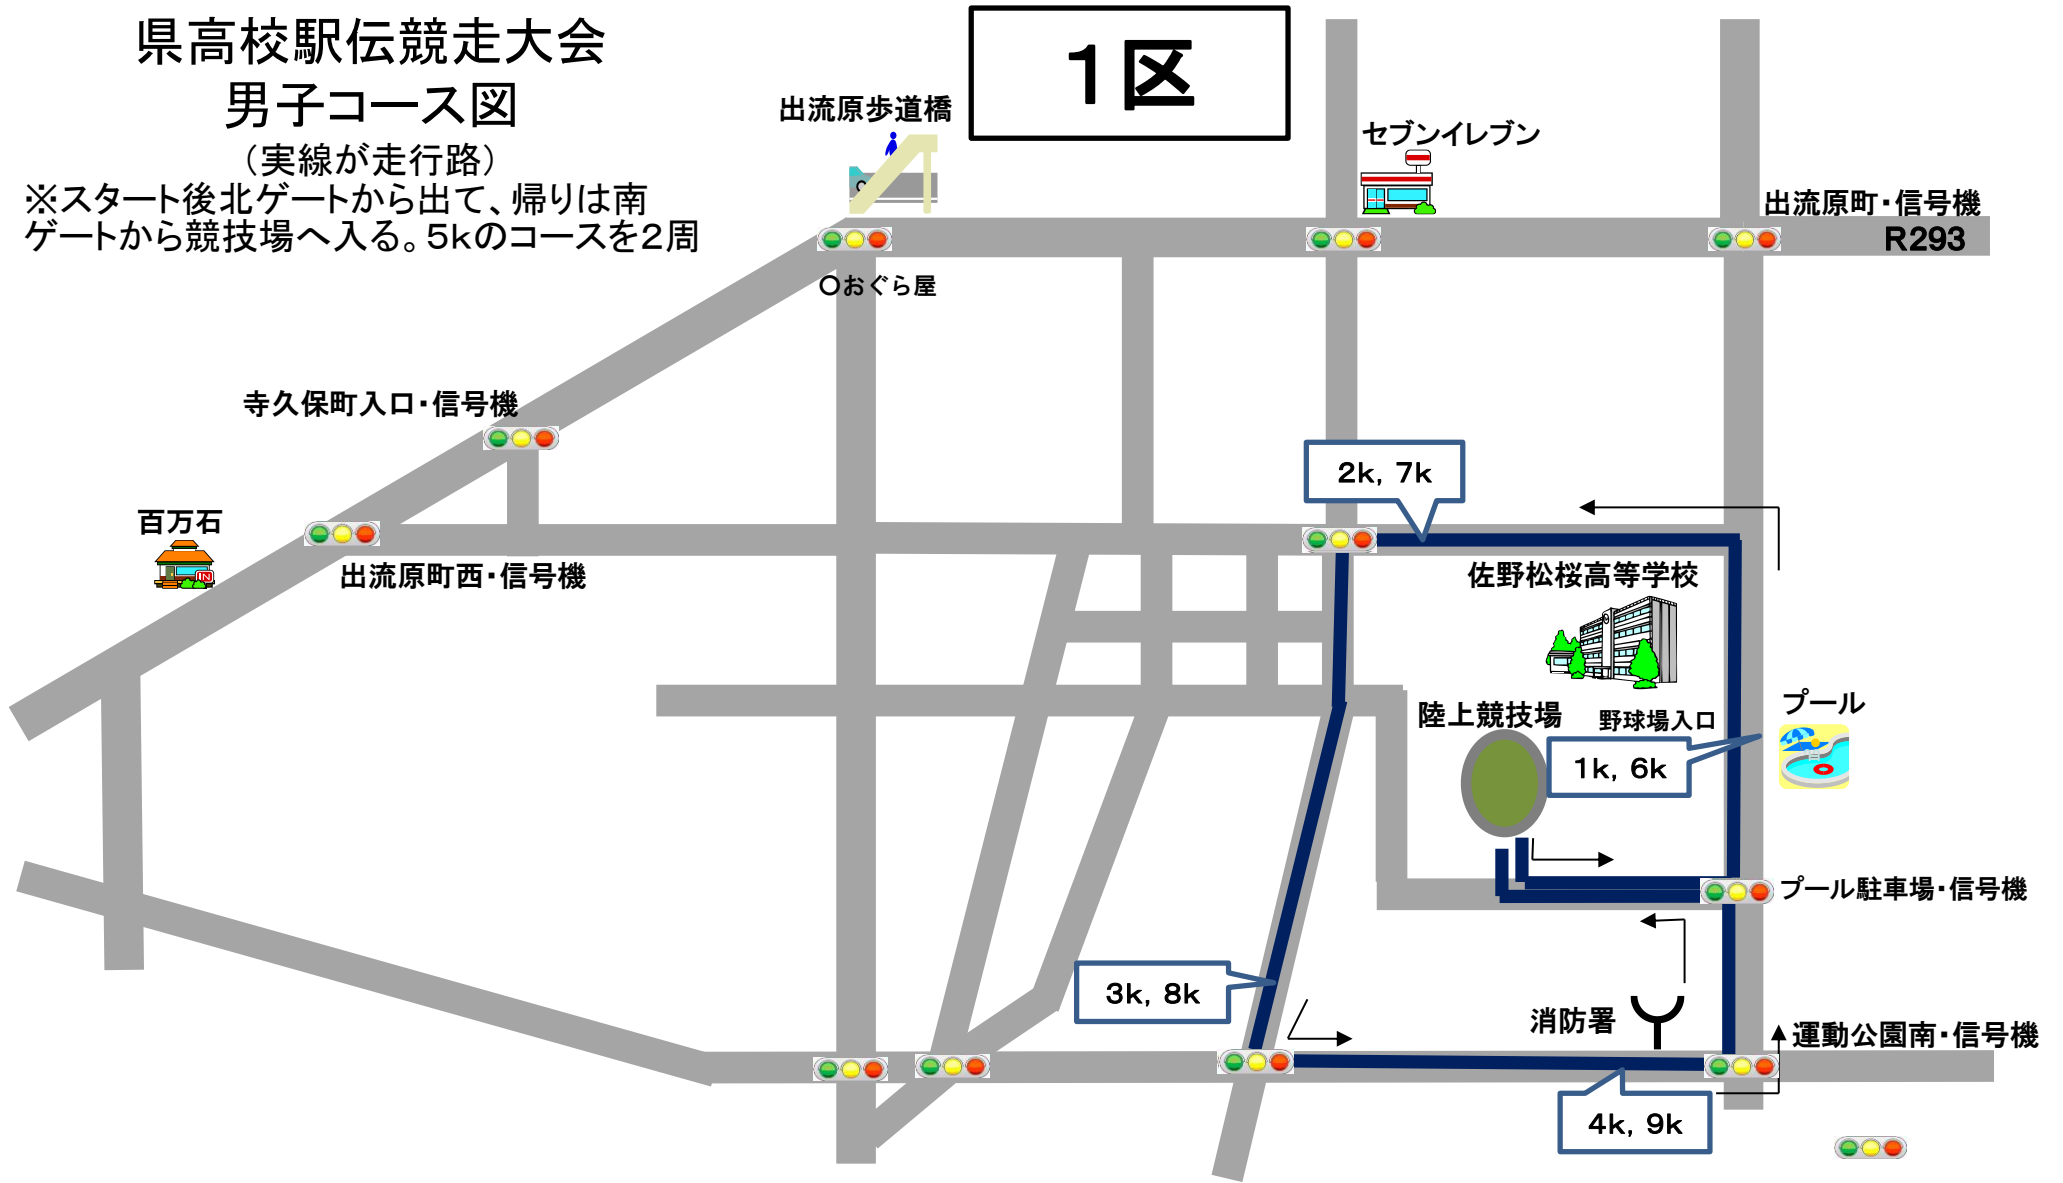

県高校駅伝競走大会 男子コース図

(実線が走行路)

※スタート後北ゲートから出て、帰りは南ゲートから競技場へ入る。5kのコースを2周

県高校駅伝競走大会 男子コース図

(実線が走行路)

※スタート後北ゲートから出て、帰りは南ゲートから競技場へ入る。

県高校駅伝競走大会 男子コース図

(実線が走行路)
 ※調整区間をそれぞれ折り返す。
 南ゲートから競技場へ入る。
 コースは5km+3kmのコース

3, 4区

県高校駅伝競走大会 男子コース図

(実線が走行路)

※スタート後北ゲートから出て、帰りは南ゲートから競技場へ入る。