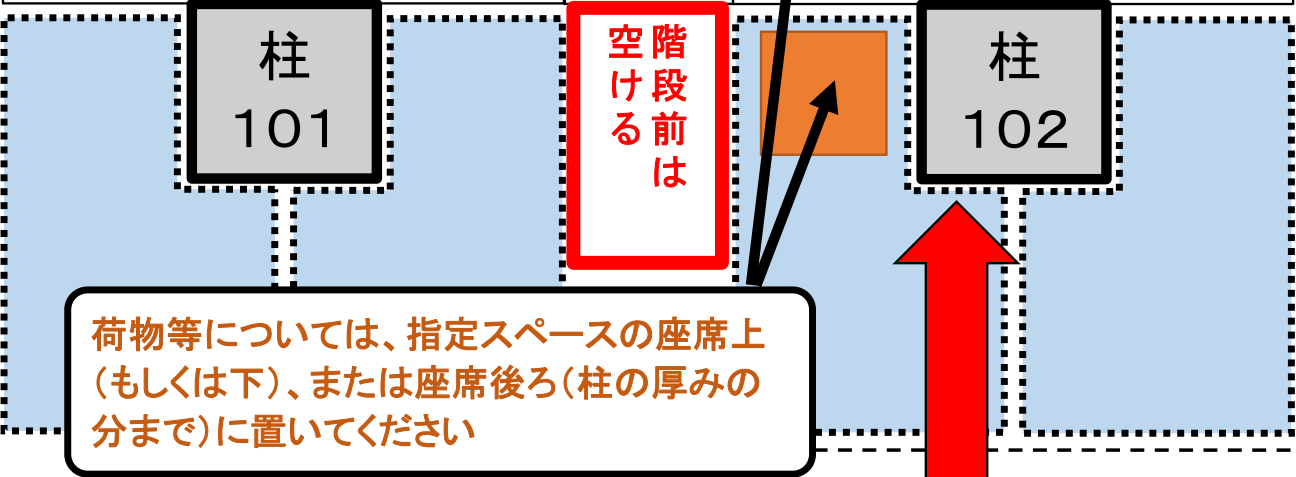

カンセキスタジアム2階

出入り可能なゲートは、ACEG。その他のゲートは閉め切り。

2階観客席後方の柱には、101~166 の番号が表示されている。

1F観客席前4列は荷物を置くなどの占有禁止

自由席

各団体待機場所

階段前は空ける

荷物等については、指定スペースの座席上(もしくは下)、または座席後ろ(柱の厚みの分まで)に置いてください

待機場所の後ろは通路の外半分を除き指定スペースの選手がストレッチ・マッサージなどで利用できます

通路上にバッグなどの荷物、持ち込みの椅子・机などを置くことはできません

通路の外半分は通行用として常に空けてください