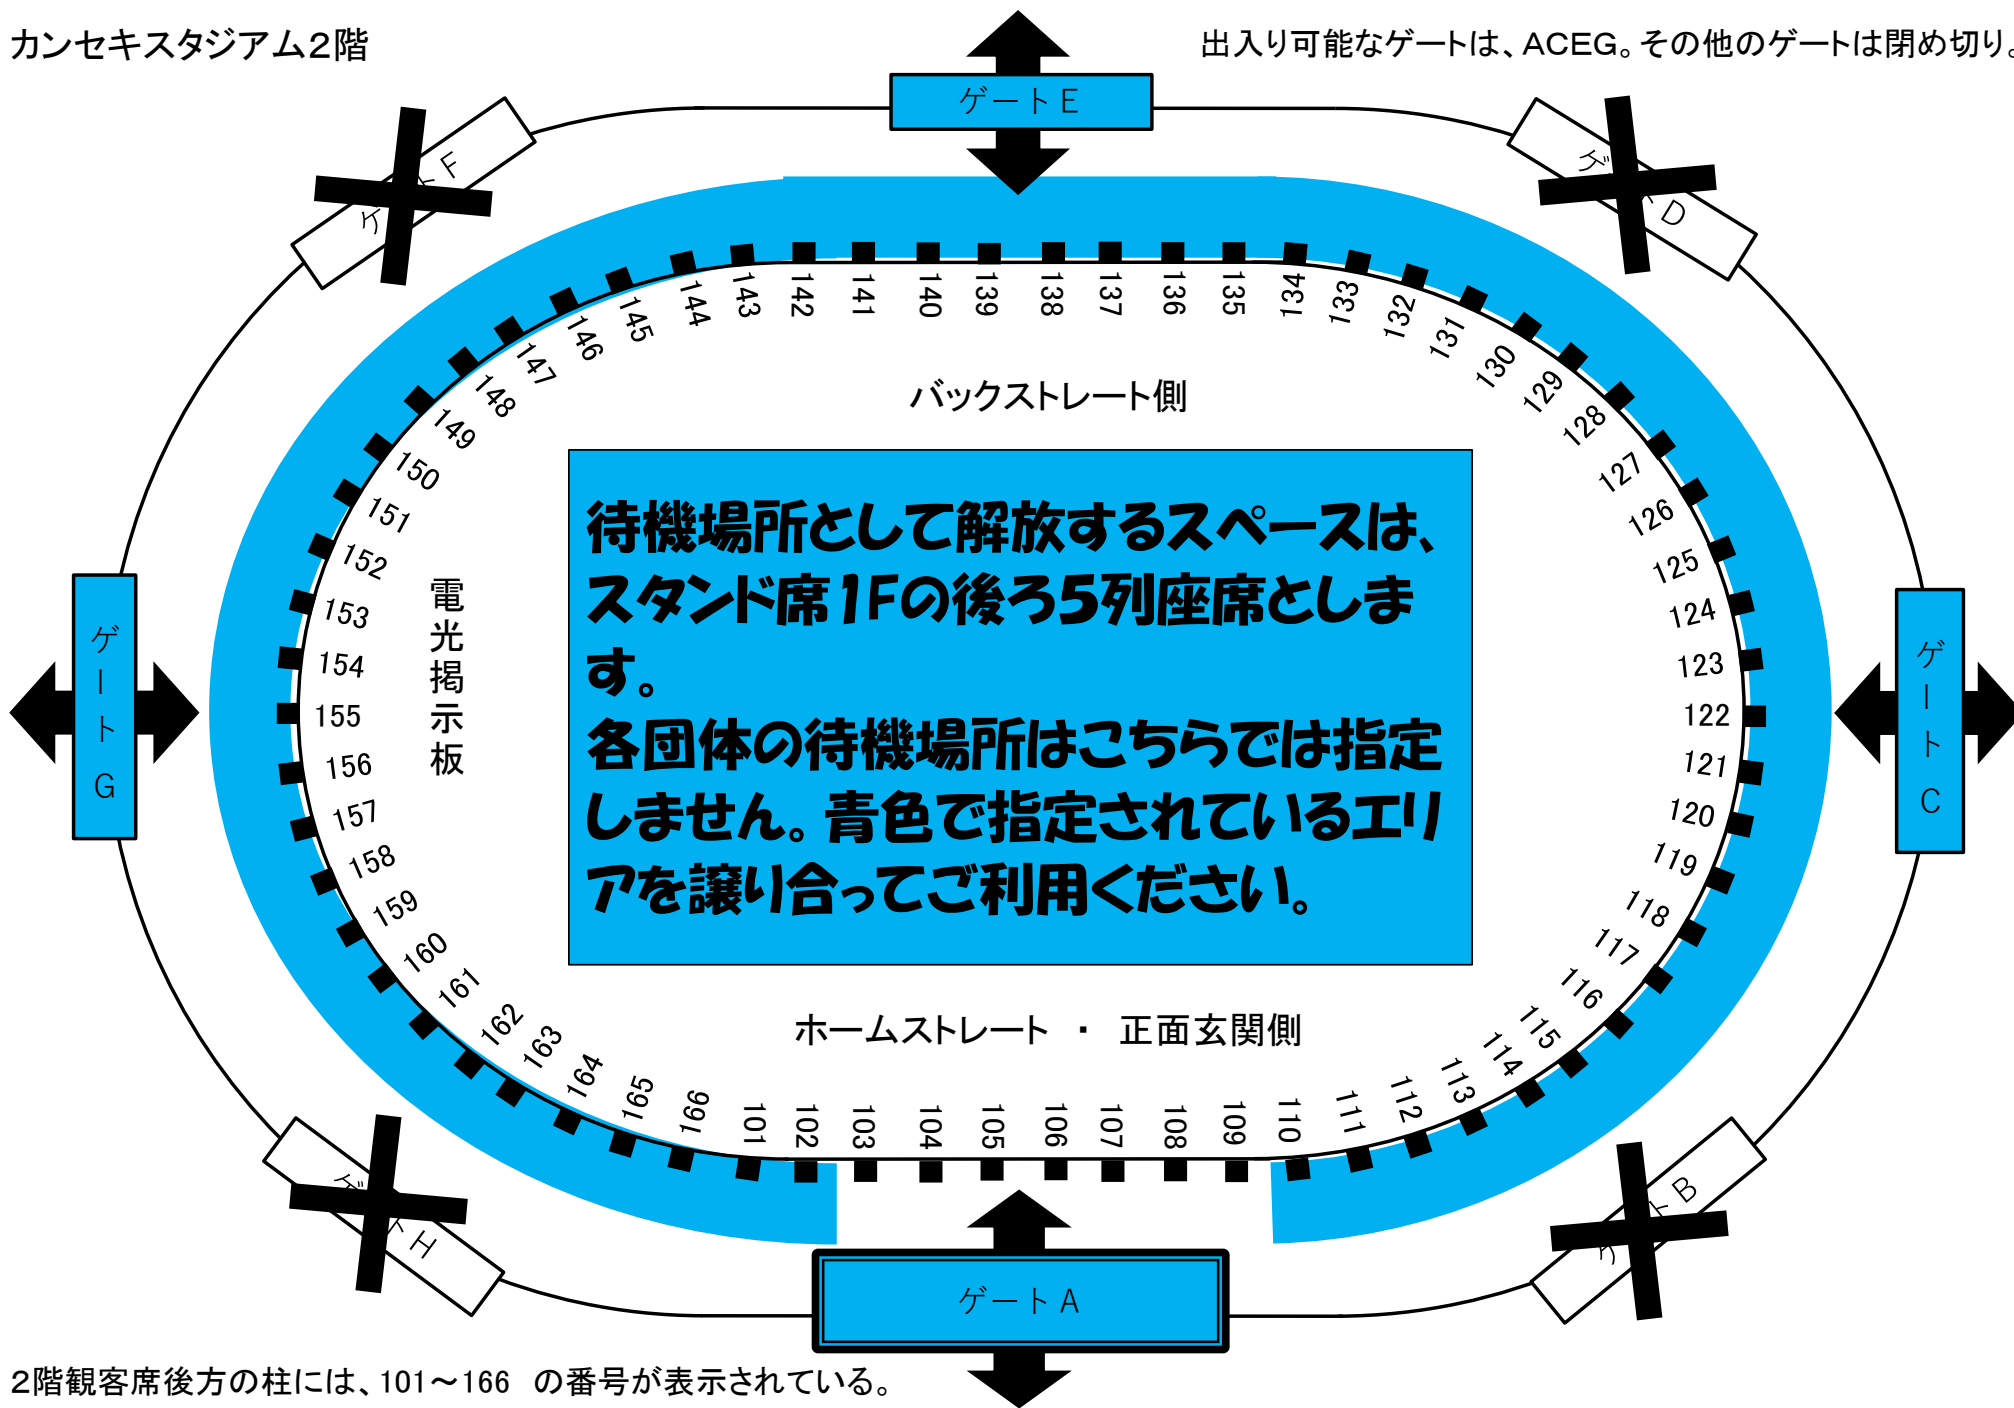

カンセキスタジアム2階

出入り可能なゲートは、ACEG。その他のゲートは閉め切り。

2階観客席後方の柱には、101~166 の番号が表示されている。

1F観客席前4列は荷物を置くなどの占有禁止

自由席

各団体待機場所

階段前は空ける

荷物等については、指定スペースの座席上(もしくは下)、または座席後ろ(柱の厚みの分まで)に置いてください

待機場所の後ろは通路の外半分を除き指定スペースの選手がストレッチ・マッサージなどで利用できます

通路上にバッグなどの荷物、持ち込みの椅子・机などを置くことはできません

通路の外半分は通行用として常に空けてください