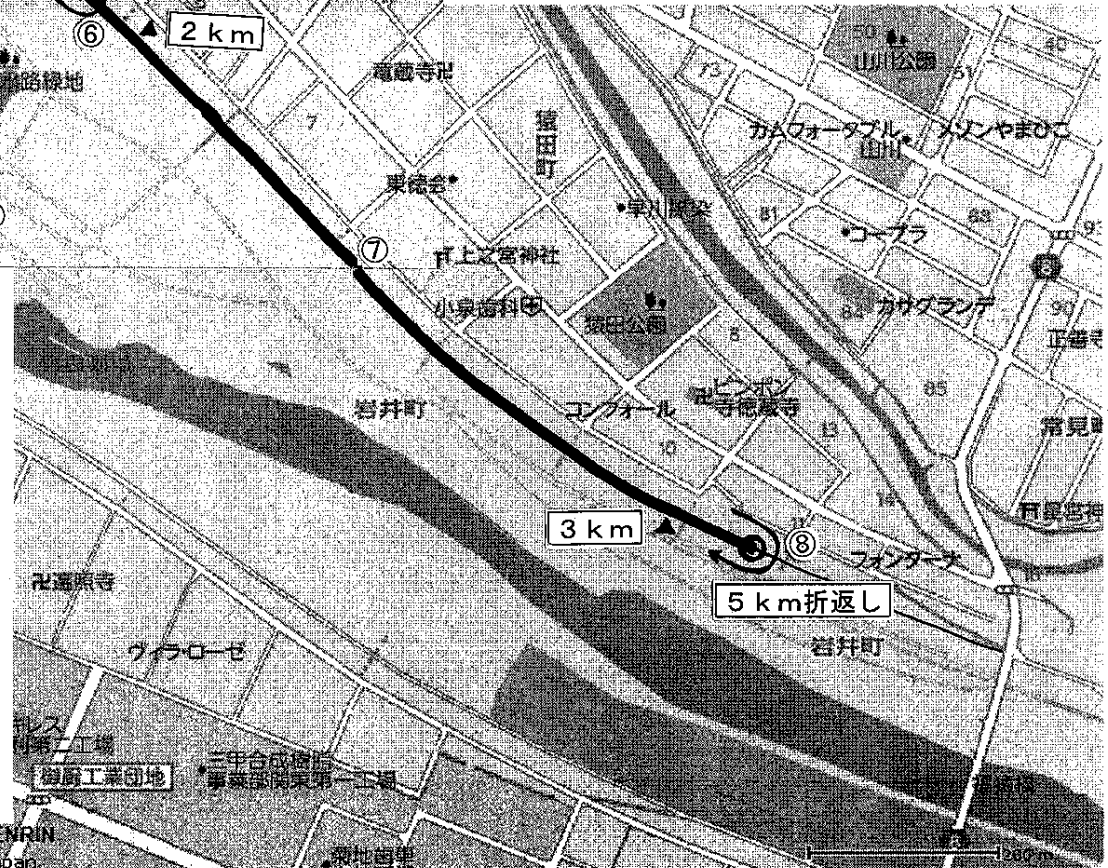

# 栃木県高体連南部支部駅伝競走大会

## ●コース●

足利市渡良瀬グリーンプラザを発着・中継点とするコース

## ●区間距離●

【男子】		【女子】	
第1区	5.0km	第1区	3.0km
第2区	3.0km	第2区	3.0km
第3区	5.0km	第3区	3.0km
第4区	3.0km	第4区	3.0km
第5区	5.0km	総計	12.0km
総計	21.0km		

○数字はコース監視地点：( )内は配置人数

- ①(2名) ②(1名) ③(2名) ④(1名) ⑤(1名)  
 ⑥(2名) ⑦(2名) ⑧(2名) ⑨(2名) ⑩(1名)

★はスタート・中継地点・フィニッシュ

3 km区間

- ★ → ① → ② → ③ → ④ → ⑤ → ⑥  
 ★ ← ⑩ ← ⑨ ← ③ ← ④ ← ⑤ (折り返し)

5 km区間

- ★ → ① → ② → ③ → ④ → ⑤ → ⑥ → ⑦ → ⑧  
 ★ ← ⑩ ← ⑨ ← ③ ← ④ ← ⑤ ← ⑥ ← ⑦ (折り返し)