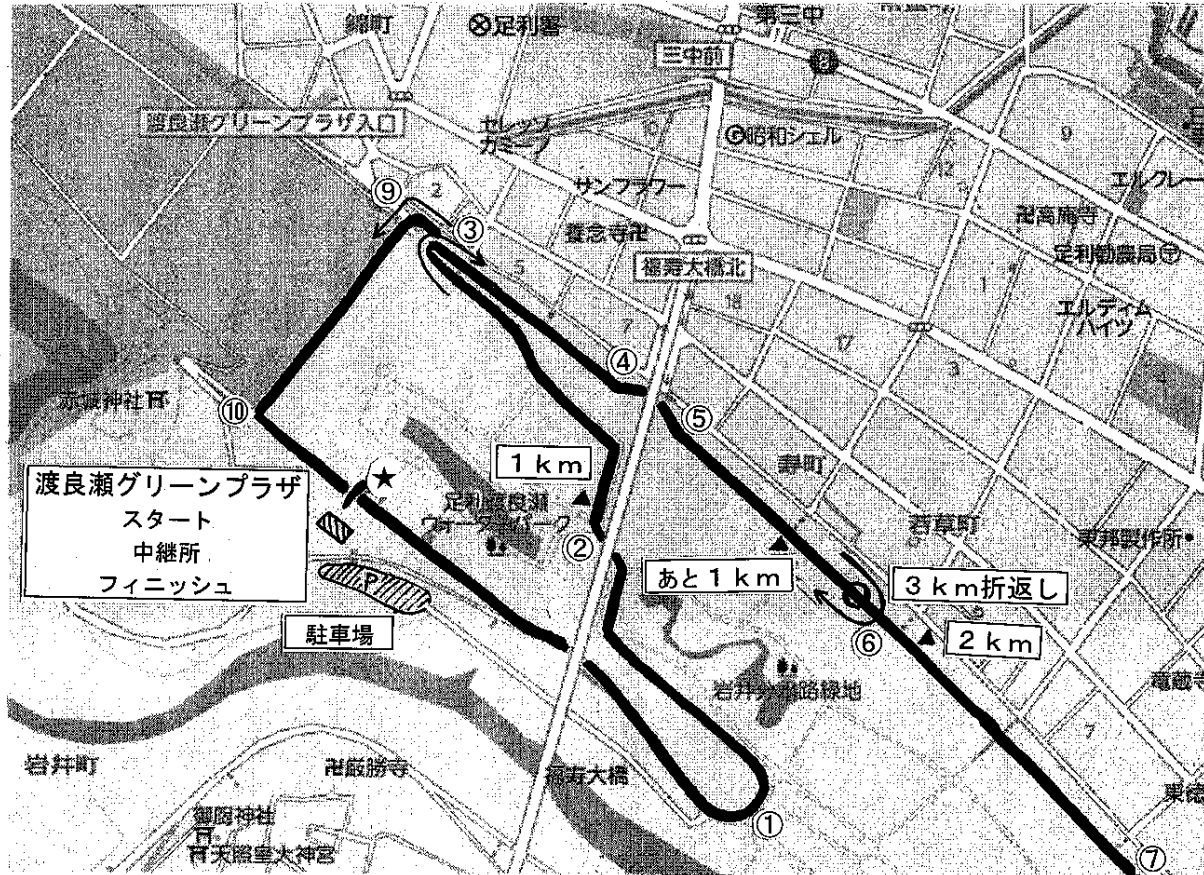

# 栃木県高体連南部支部駅伝競走大会

## ●コース●

足利市渡良瀬グリーンプラザを発着・中継点とするコース

## ●区間距離●

【男子】		【女子】	
第1区	5.0km	第1区	3.0km
第2区	3.0km	第2区	3.0km
第3区	5.0km	第3区	3.0km
第4区	3.0km	第4区	3.0km
第5区	5.0km	総計	12.0km
総計	21.0km		

○数字はコース監視地点：( )内は配置人数

- ①(2名) ②(1名) ③(2名) ④(1名) ⑤(1名)  
 ⑥(2名) ⑦(2名) ⑧(2名) ⑨(2名) ⑩(1名)

★はスタート・中継地点・フィニッシュ

3 km区間

- ★ → ① → ② → ③ → ④ → ⑤ → ⑥  
 ★ ← ⑩ ← ⑨ ← ③ ← ④ ← ⑤ (折り返し)

5 km区間

- ★ → ① → ② → ③ → ④ → ⑤ → ⑥ → ⑦ → ⑧  
 ★ ← ⑩ ← ⑨ ← ③ ← ④ ← ⑤ ← ⑥ ← ⑦ (折り返し)