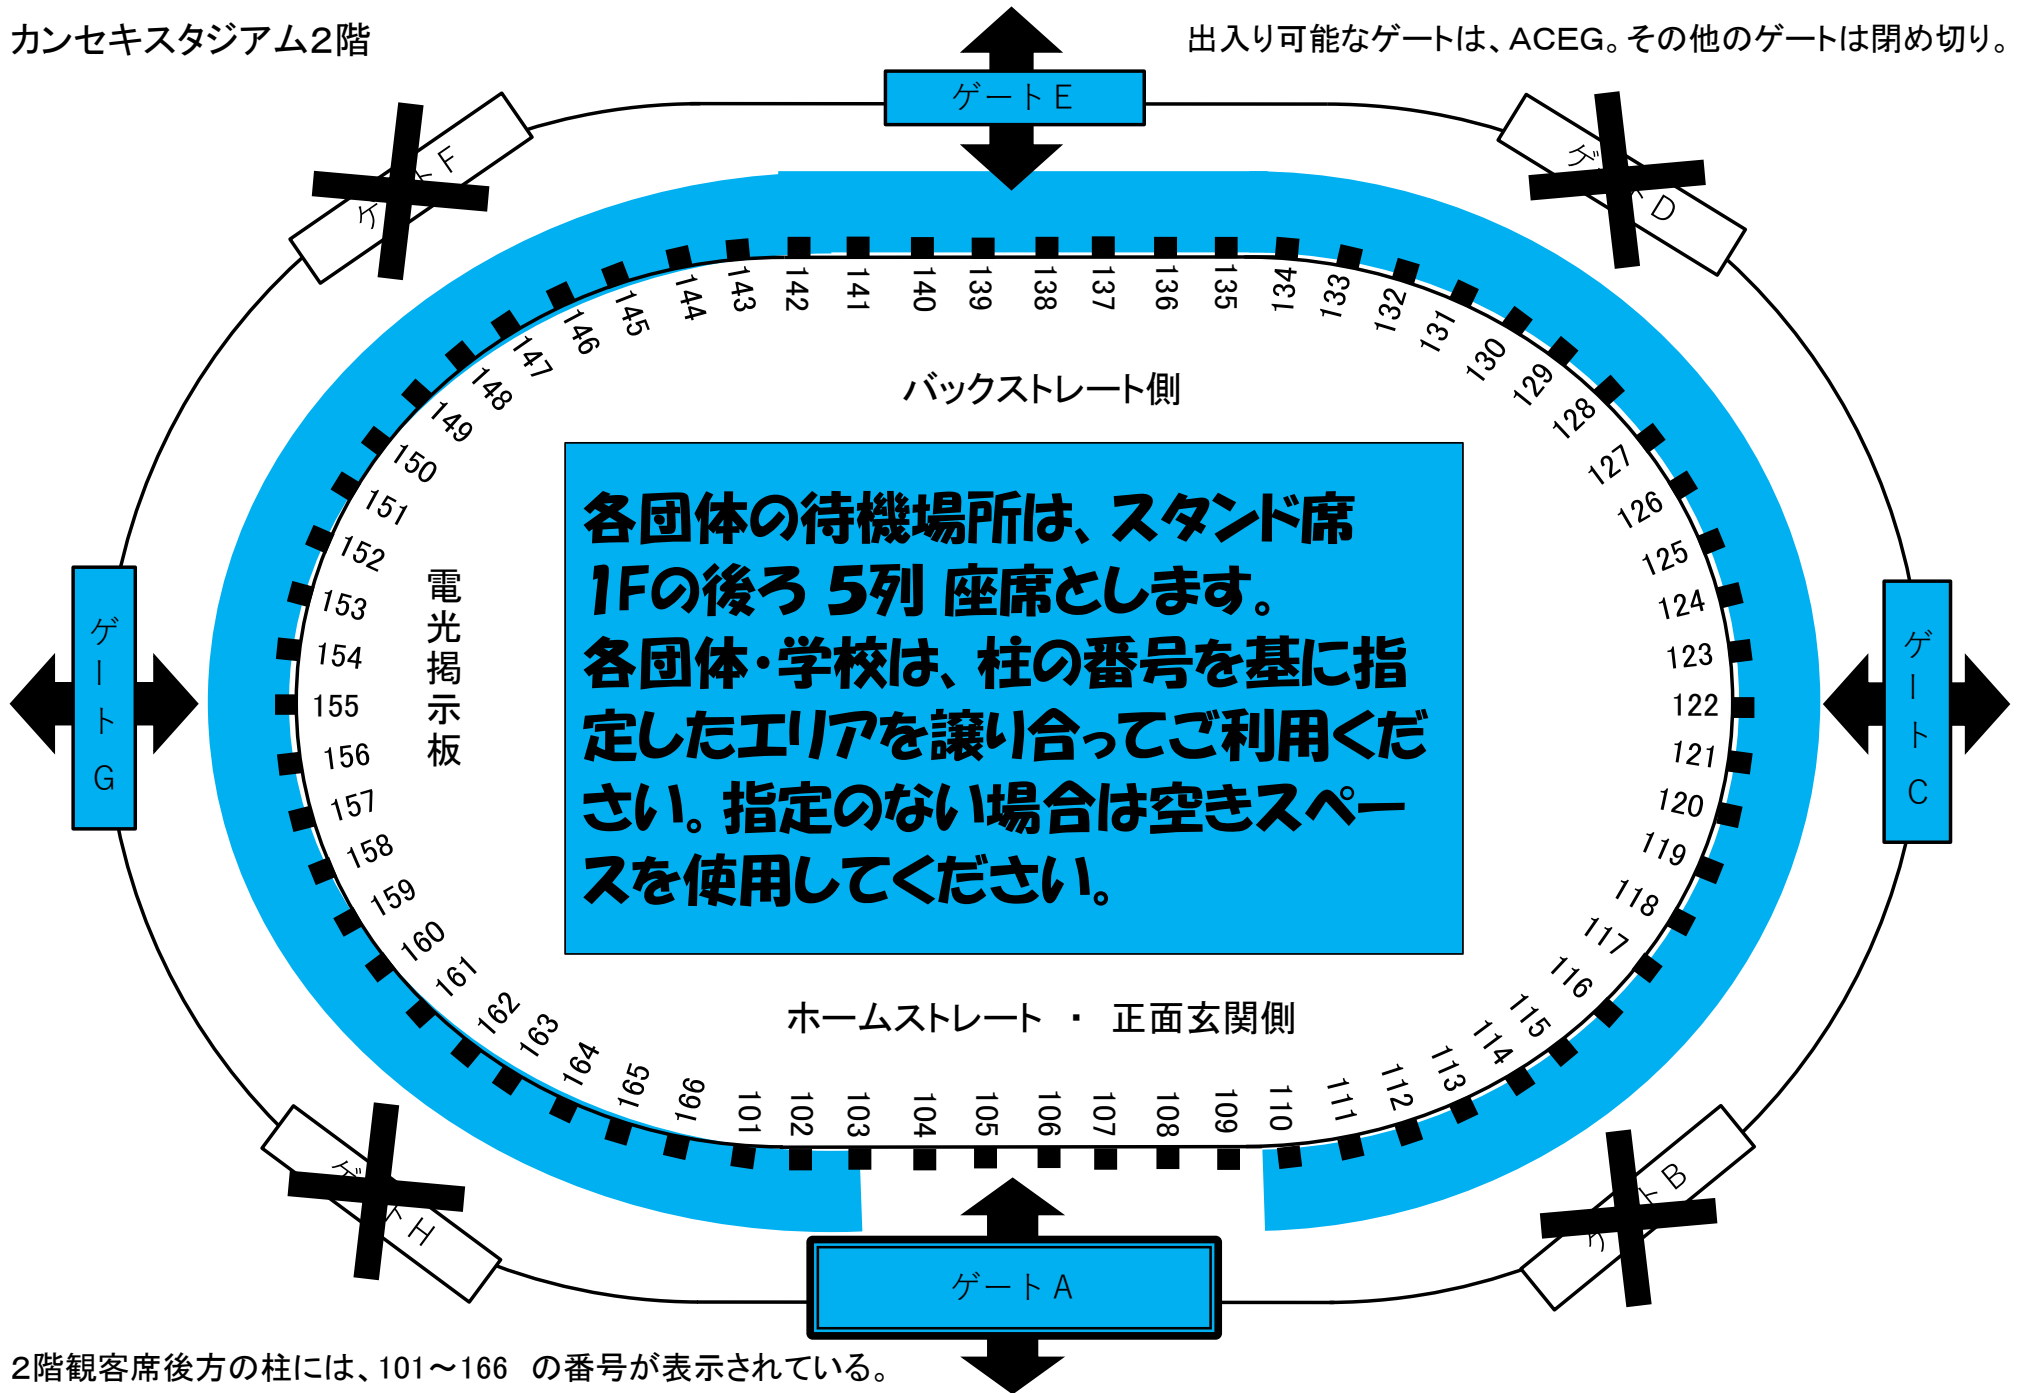

カンセキスタジアム2階

出入り可能なゲートは、ACEG。その他のゲートは閉め切り。

2階観客席後方の柱には、101～166 の番号が表示されている。

自由席

各団体
指定エリア
待機場所

荷物等については、指定エリアの座席上(もしくは下)、または座席後ろ(柱の厚みの分まで)に置いてください

待機場所の後ろは通路の外半分を除き指定エリアの選手がストレッチ・マッサージなどで利用できます

通路上にバッグなどの荷物、持ち込みの椅子・机などを置くことはできません