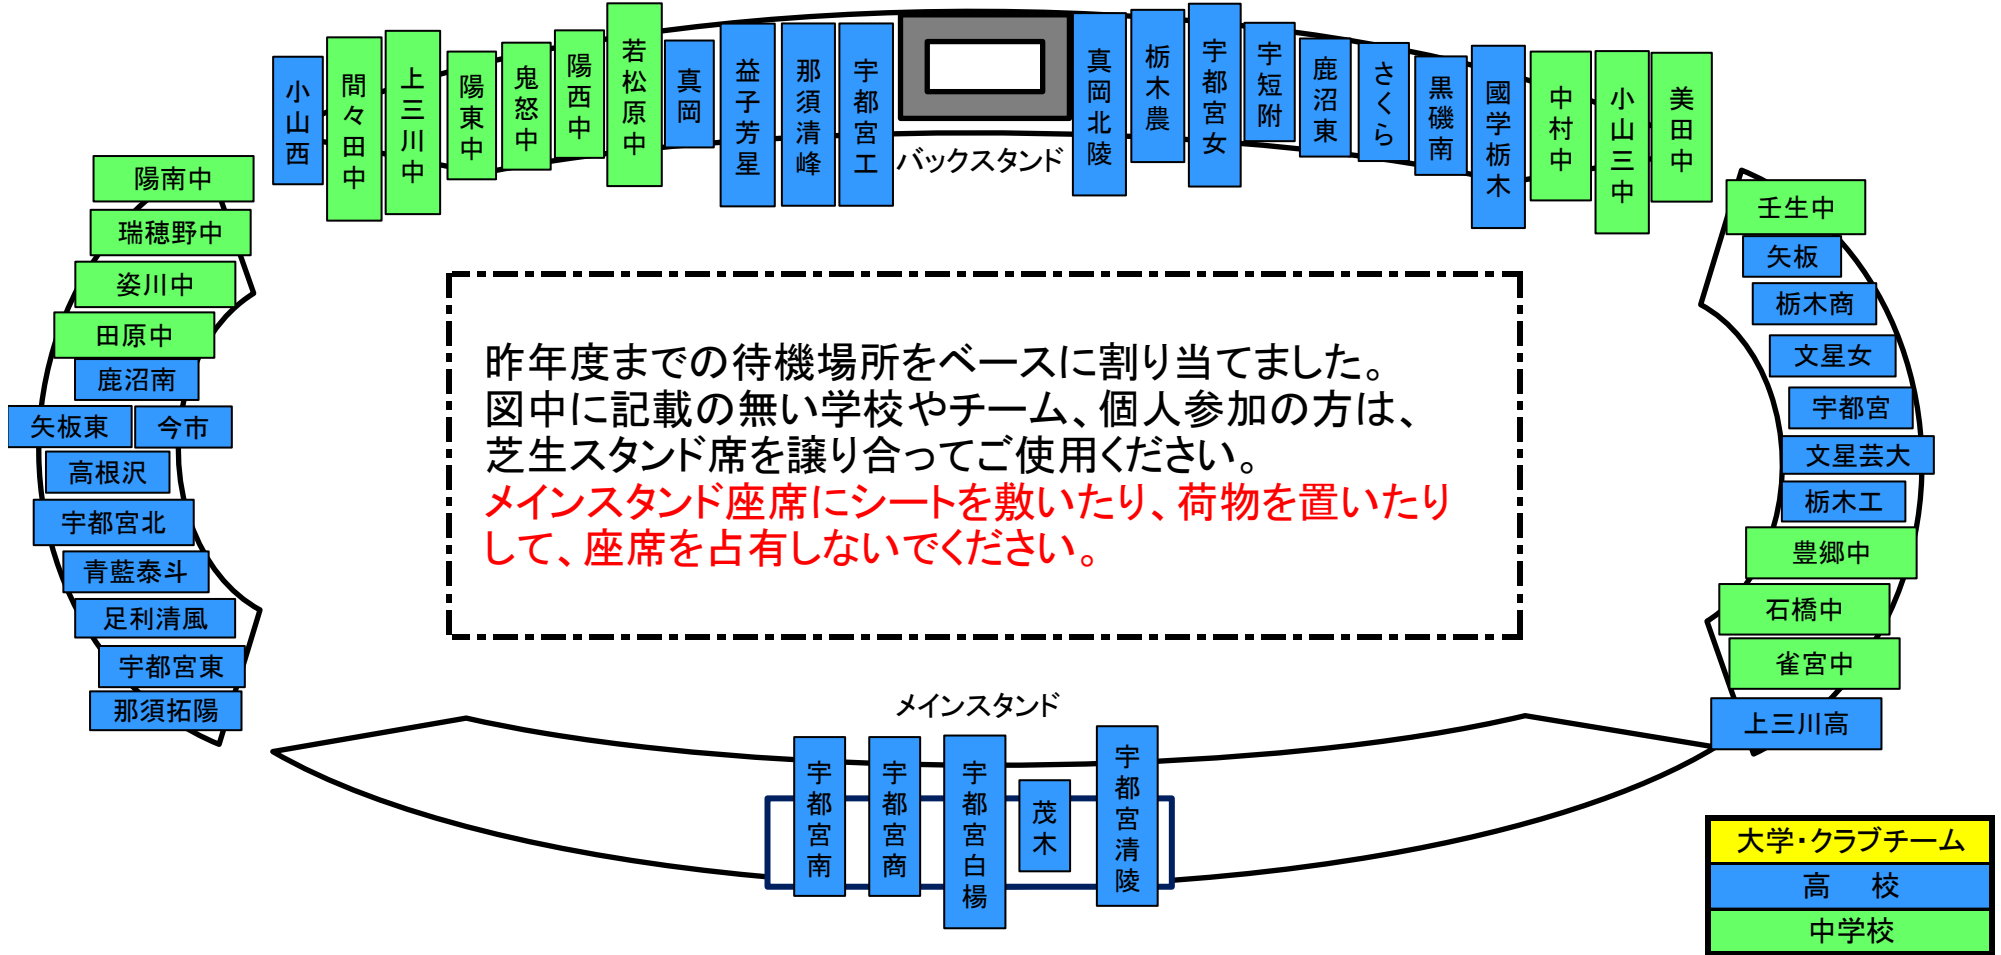

総合運動公園第2陸上競技場 観客席内 学校・チーム待機場所

総合運動公園第2陸上競技場 中2階 学校・チーム待機場所