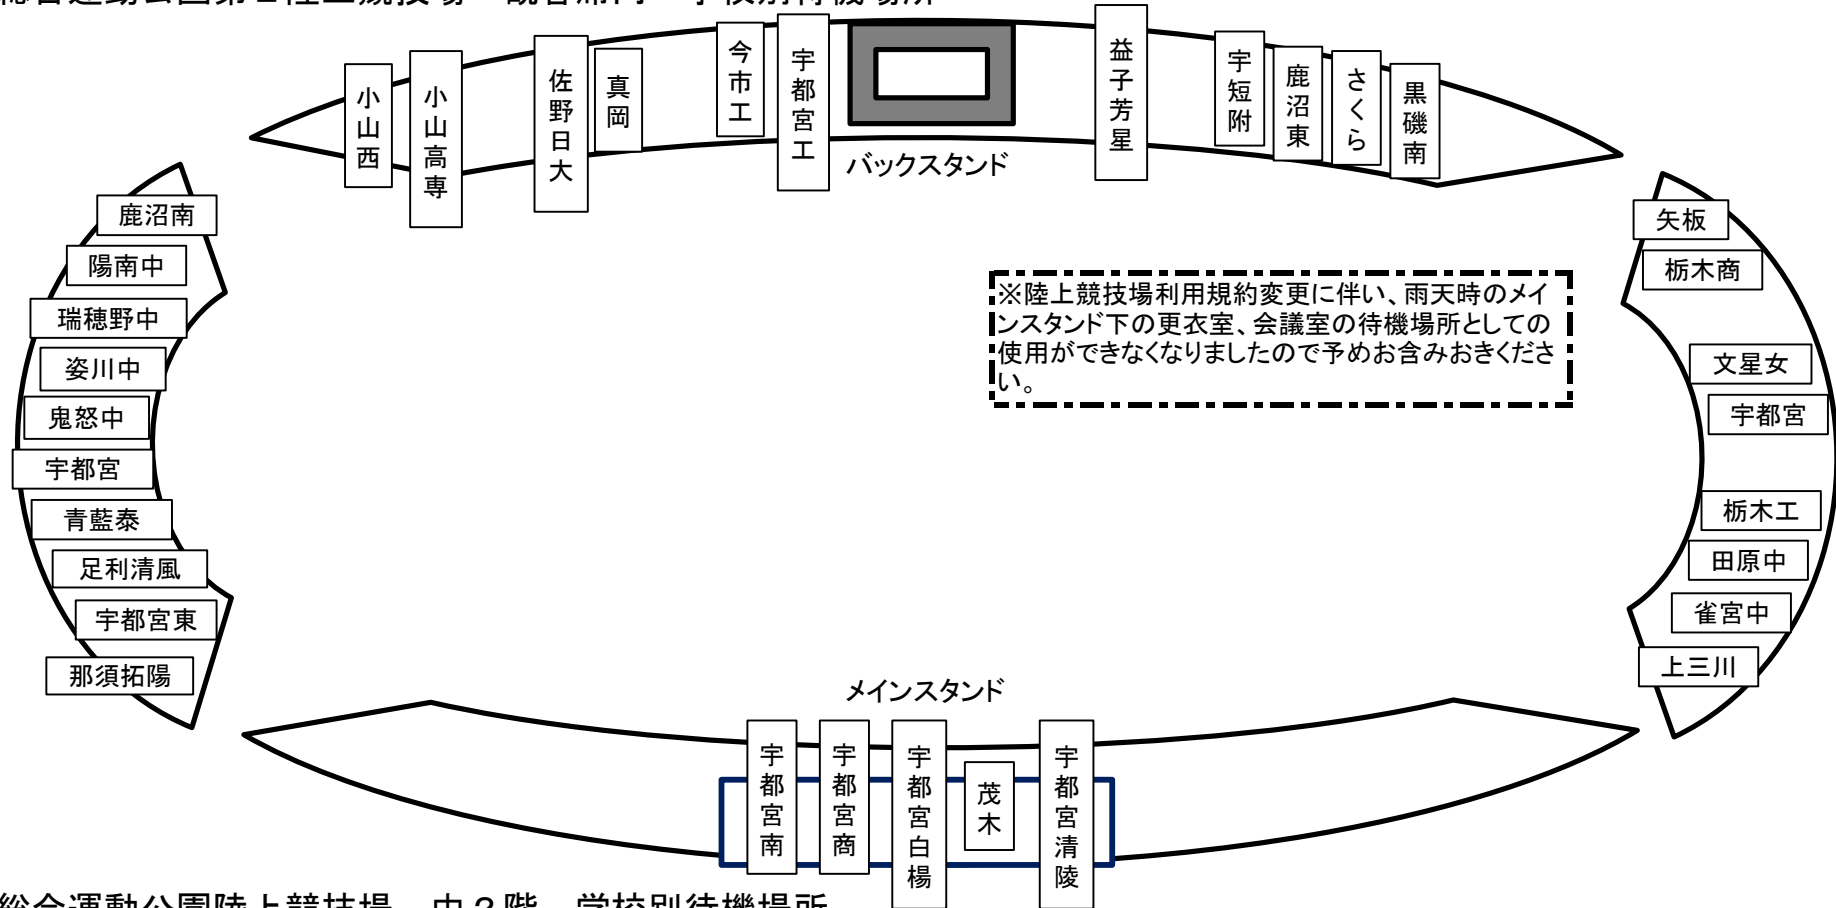

総合運動公園第2陸上競技場 観客席内 学校別待機場所

総合運動公園陸上競技場 中2階 学校別待機場所