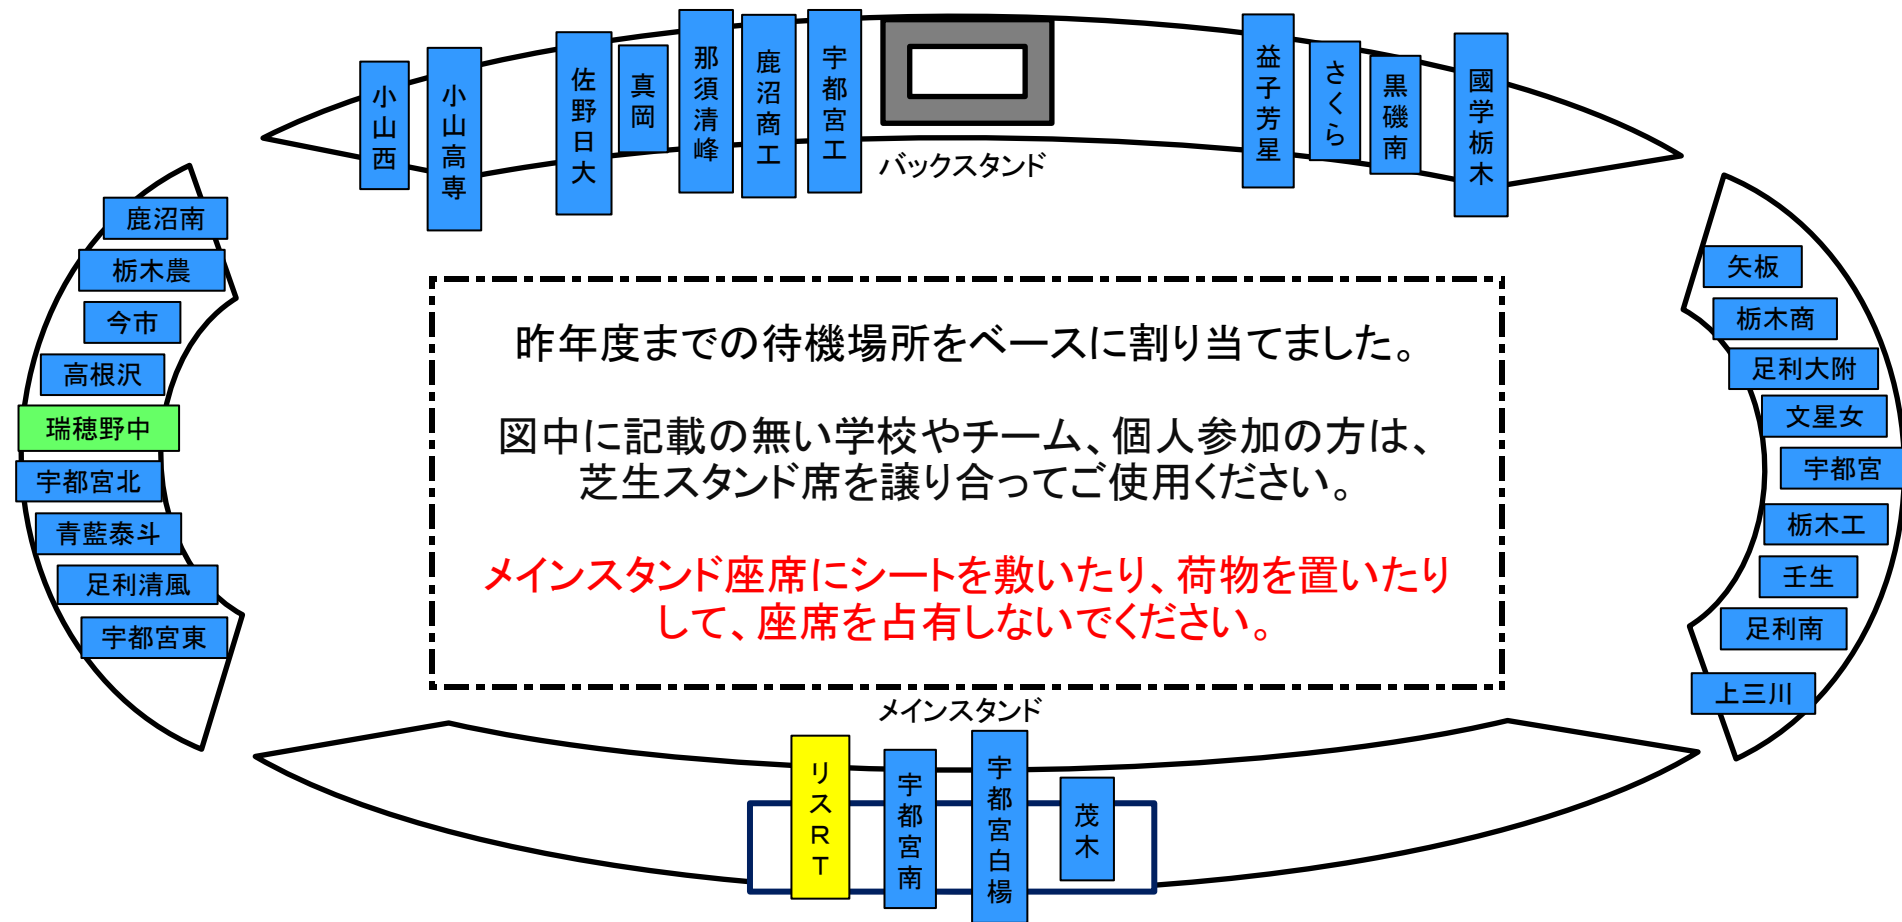

総合運動公園陸上競技場 観客席内 団体別待機場所

総合運動公園陸上競技場 中2階 団体別待機場所